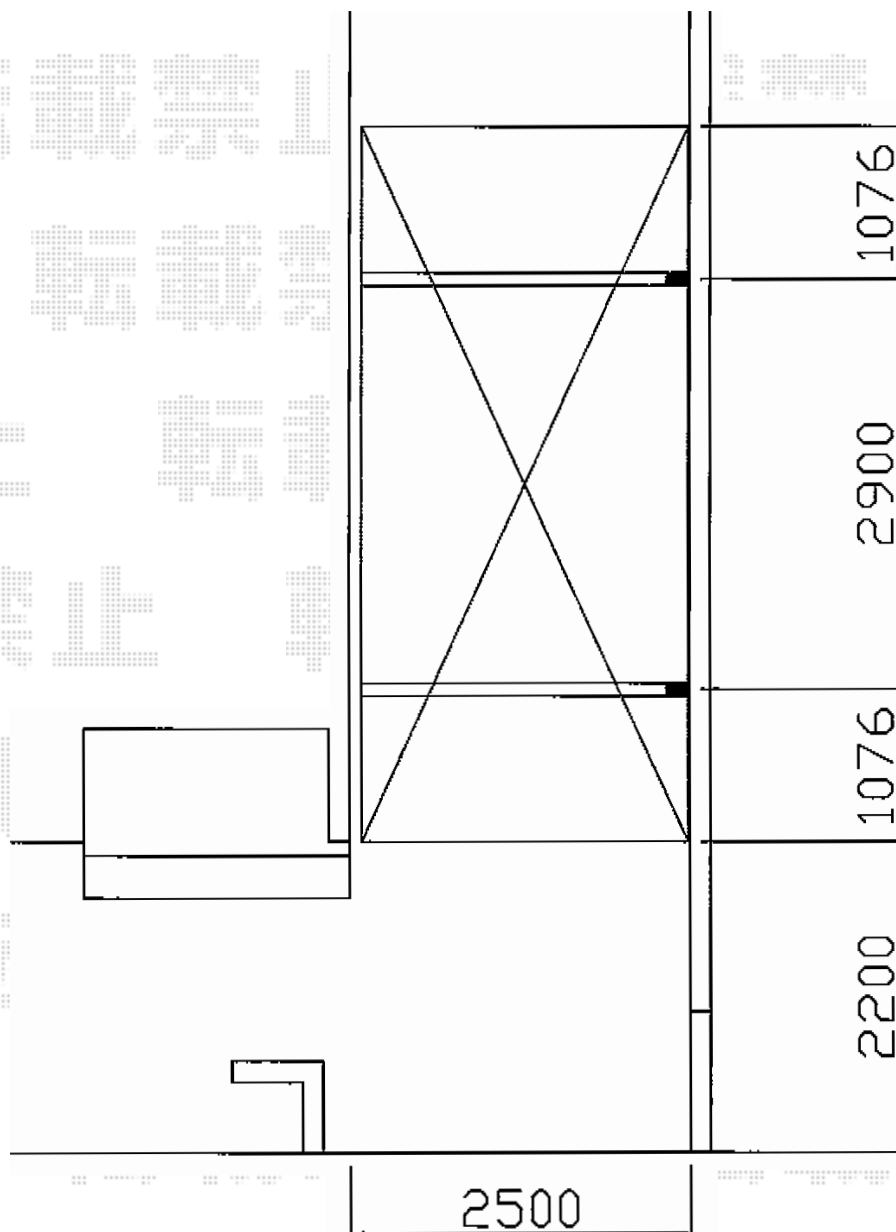

レイナポートグラン 積雪～20cm対応

YKK AP レイナポートグラン積雪～20cm対応
幅=2,400mm
奥行=5,052mm
色：ホワイト
屋根材：ポリカーボネート（アースブルー）
柱仕様：標準柱仕様（有効高 約2,000mm）

現場状況や作図制限により概略図の内容と多少の違いが生じることがございます。
施工時は、現場優先とさせて頂きたく思いますので、お立会い頂き、
最終のご指示のほど、何卒、宜しくお願い致します。