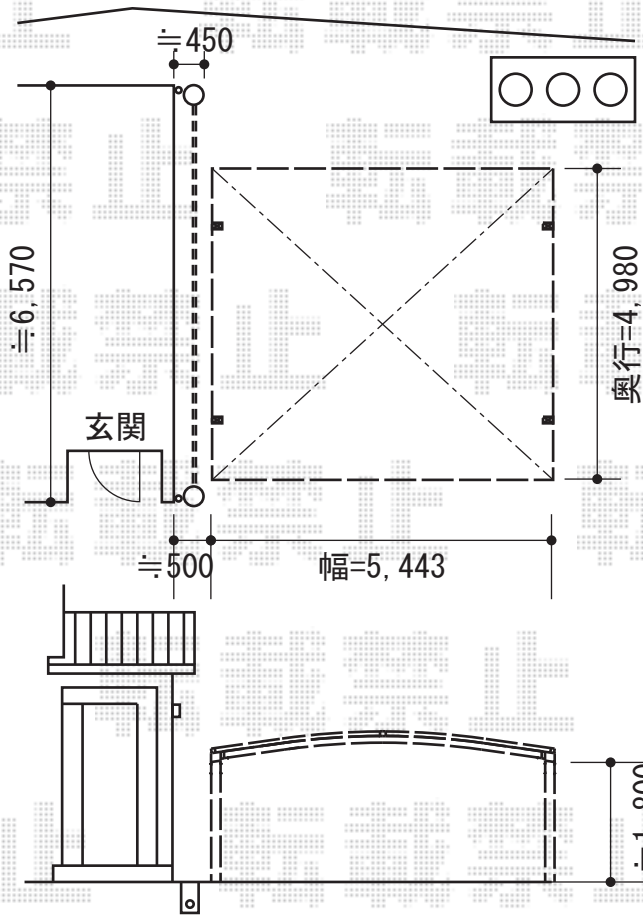

# カーブポートシグマIII ワイド 積雪~30cm対応

トステム カーブポートシグマIII ワイド 積雪~30cm対応  
幅=5,443mm  
奥行=4,980mm  
色：シャイングレー  
屋根材：ポリカーボネート（ブルースモーク）  
柱仕様：標準柱仕様（有効高 約1,800mm）

現場状況や作図制限により概略図の内容と多少の違いが生じることがございます。  
施工時は、現場優先とさせていただきますので、お立会い頂き、  
最終のご指示のほど、何卒、宜しくお願い致します。