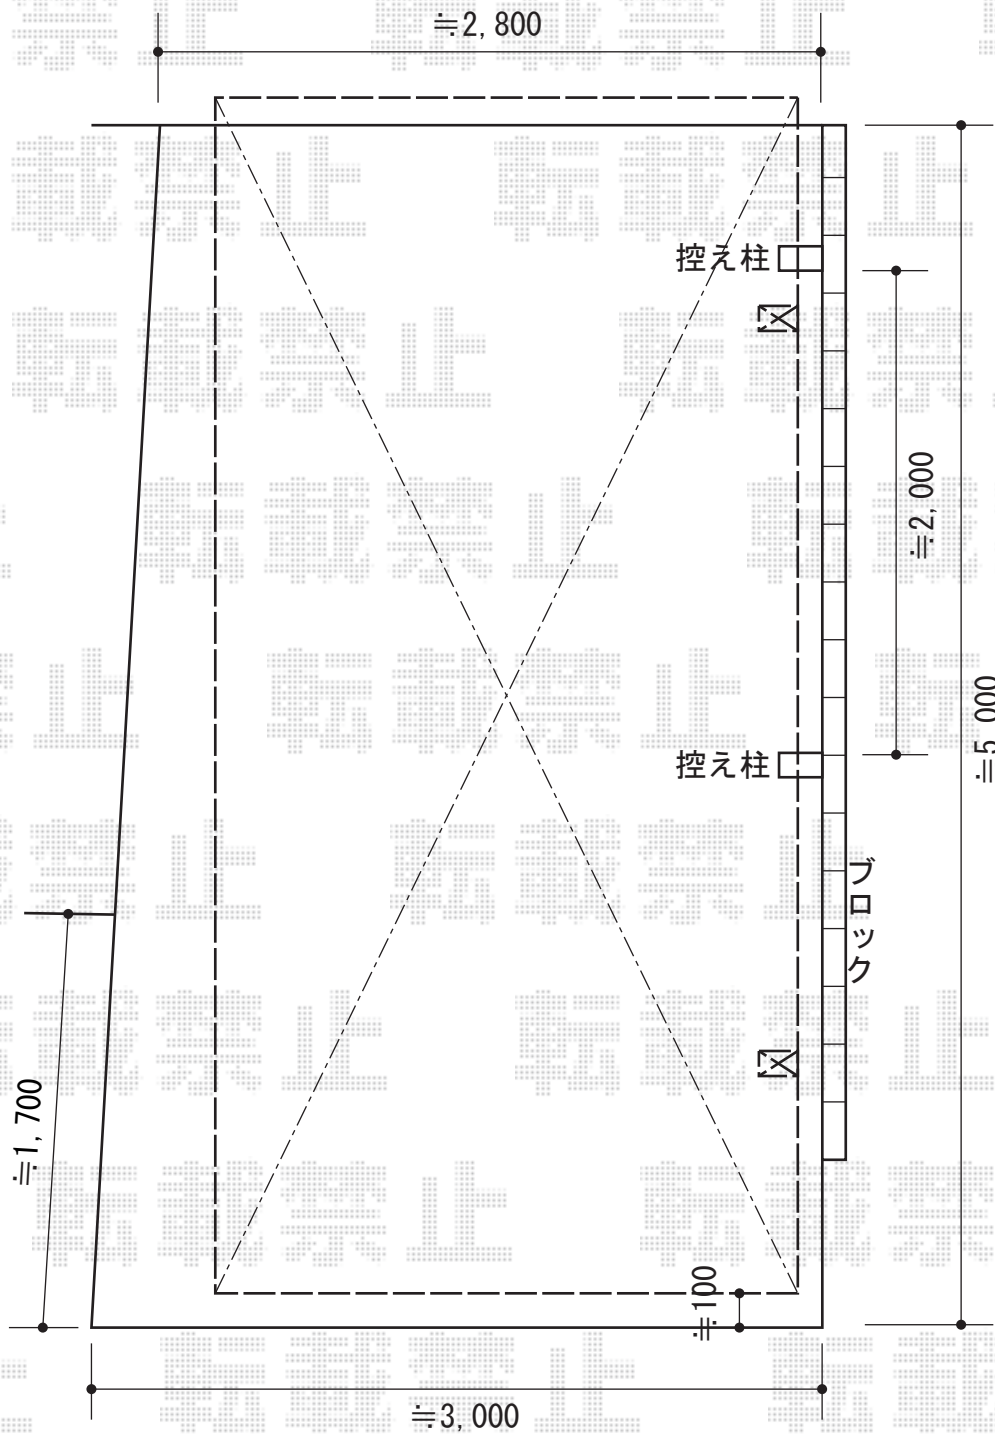

カーブポートシグマIII 積雪～30cm対応

トステム カーブポートシグマIII 積雪～30cm対応

幅=2,401mm

奥行=4,980mm

色：オータムブラウン

屋根材：熱線吸収アクアポリカーボネート（ライトブルー）

柱仕様：ロング柱23仕様（有効高 約2,300mm）

現場状況や作図制限により概略図の内容と多少の違いが生じることがございます。
施工時は、現場優先とさせていただきますので、お立会い頂き、
最終のご指示のほど、何卒、宜しくお願い致します。