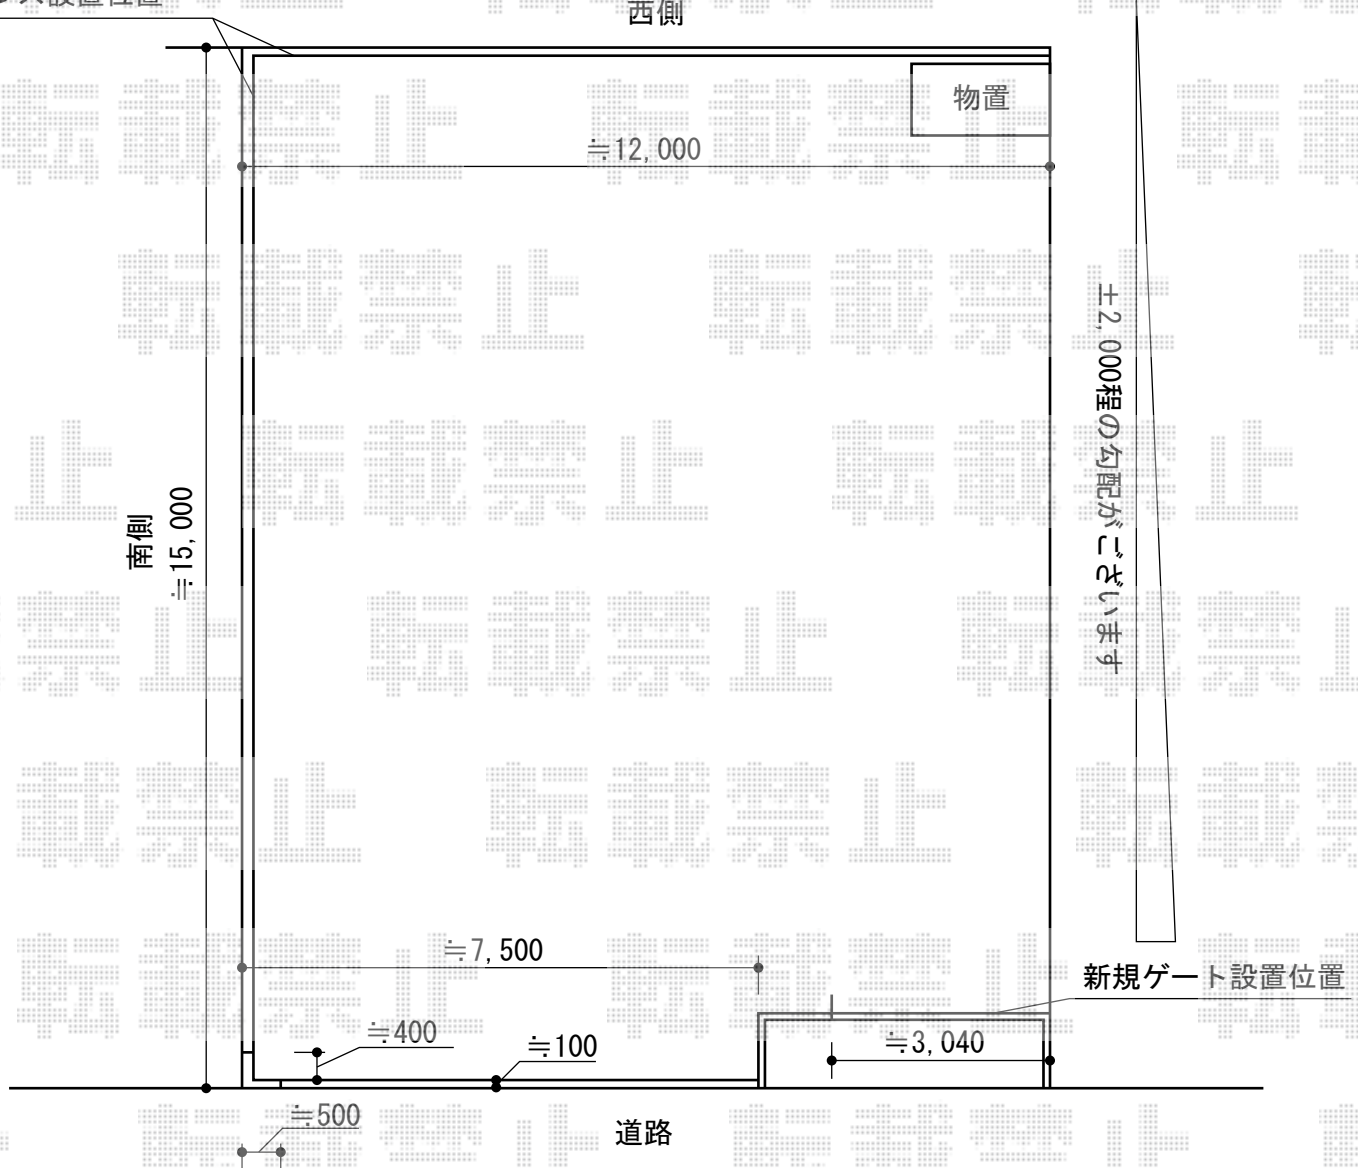

# フェンス・カーゲート

新規フェンス設置位置

YKK AP イーネットフェンス1F型 自由柱タイプ  
本体1枚 (W×H) = (1,975mm×800mm) × 18枚  
アルミ自由柱 : T80×21本  
コーナー部品 : 3  
端部キャップ : 2セット  
色 : 本体 ダークブラウン/柱 カームブラック

Value Select トリップゲート PA型 ノンレール 片開き  
開口幅=2,908mm  
全幅=3,008mm  
たたみ幅=323mm  
高さ=1,182mm  
色 : ダークブロンズ  
キャスター数 : 2箇所  
落棒数 : 2本

現場状況や作図制限により概略図の内容と多少の違いが生じることがございます。  
施工時は、現場優先とさせていただきますので、お立会い頂き、  
最終のご指示のほど、何卒、宜しくお願い致します。

EX-SHOP  
HTTP://WWW.EX-SHOP.NET

担当 : 西村