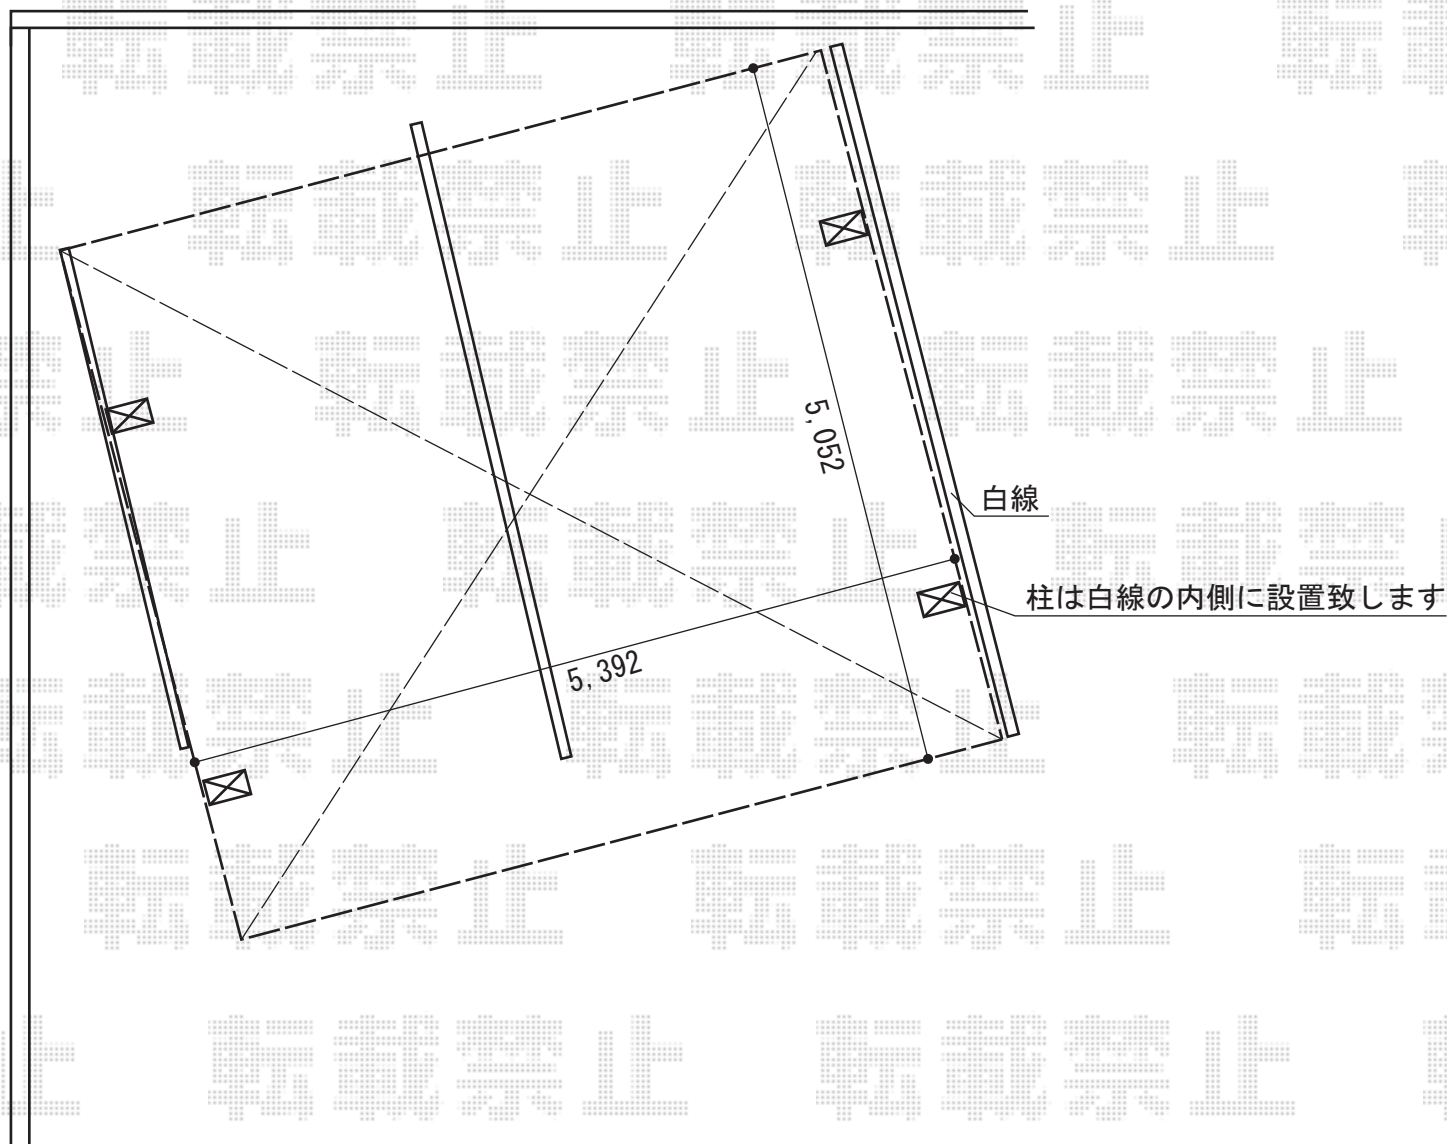

レイナツインポートグラン 積雪～20cm対応

YKK AP レйнаツインポートグラン 積雪～20cm対応

幅=5,392mm

奥行=5,052mm

色：プラチナステン

屋根材：熱線遮断ポリカーボネート（トーマイマット/すりガラス調）

柱仕様：標準柱仕様（有効高 約2,000mm）

現場状況や作図制限により概略図の内容と多少の違いが生じることがございます。  
施工時は、現場優先とさせて頂きたく思いますので、お立会い頂き、  
最終のご指示のほど、何卒、宜しくお願い致します。