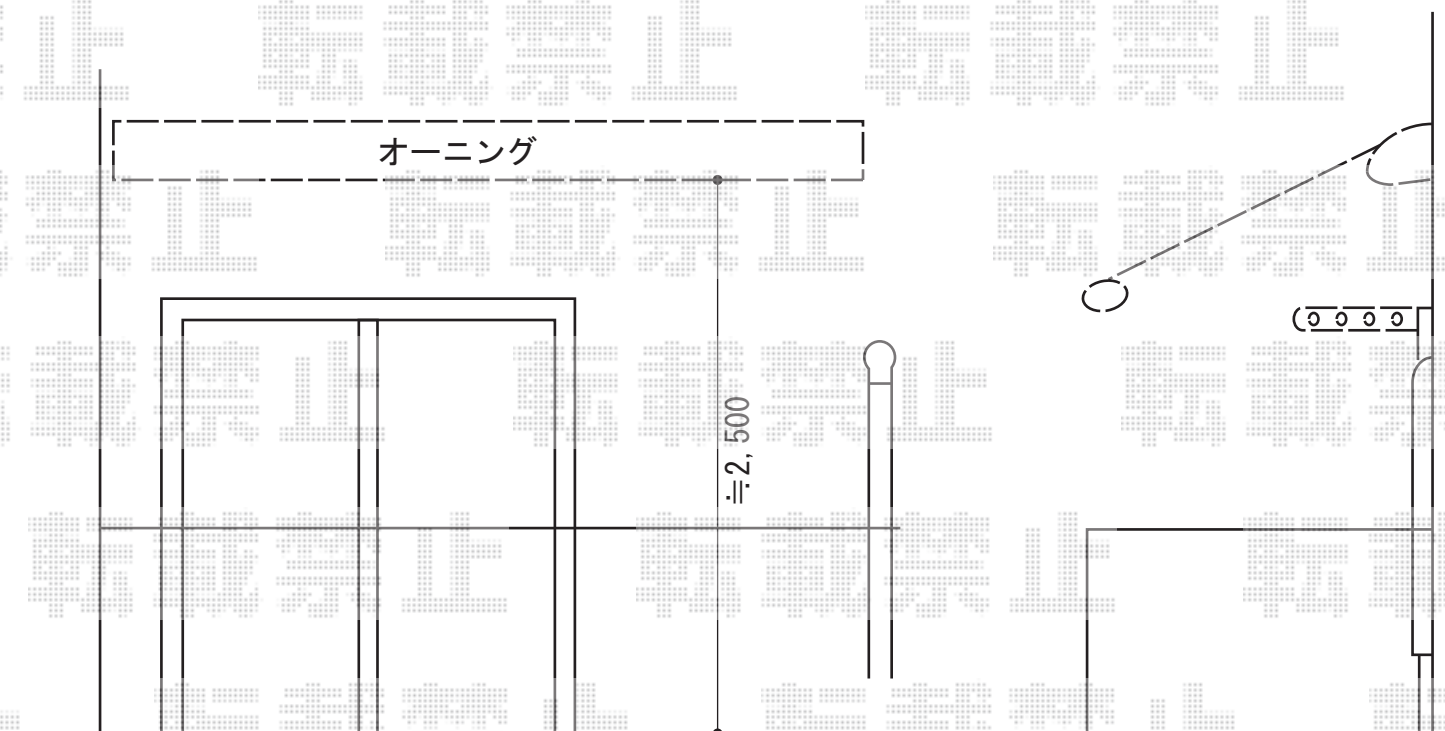

マルキルクス フリューゲル 手動式

markilux マルキルクス フリューゲル 手動式
間口=2,500mm
出幅=1,500mm
本体色：ホワイト
キャンバス色：ハイグレード (EG-12グレイジュ)
駆動：手動式/外観右駆動
クランクハンドル：長さ1,400mm
雨ケース：有り
追加部材：ベースプレート

現場状況や作図制限により概略図の内容と多少の違いが生じることがございます。
施工時は、現場優先とさせて頂きたく思いますので、お立会い頂き、
最終のご指示のほど、何卒、宜しくお願い致します。