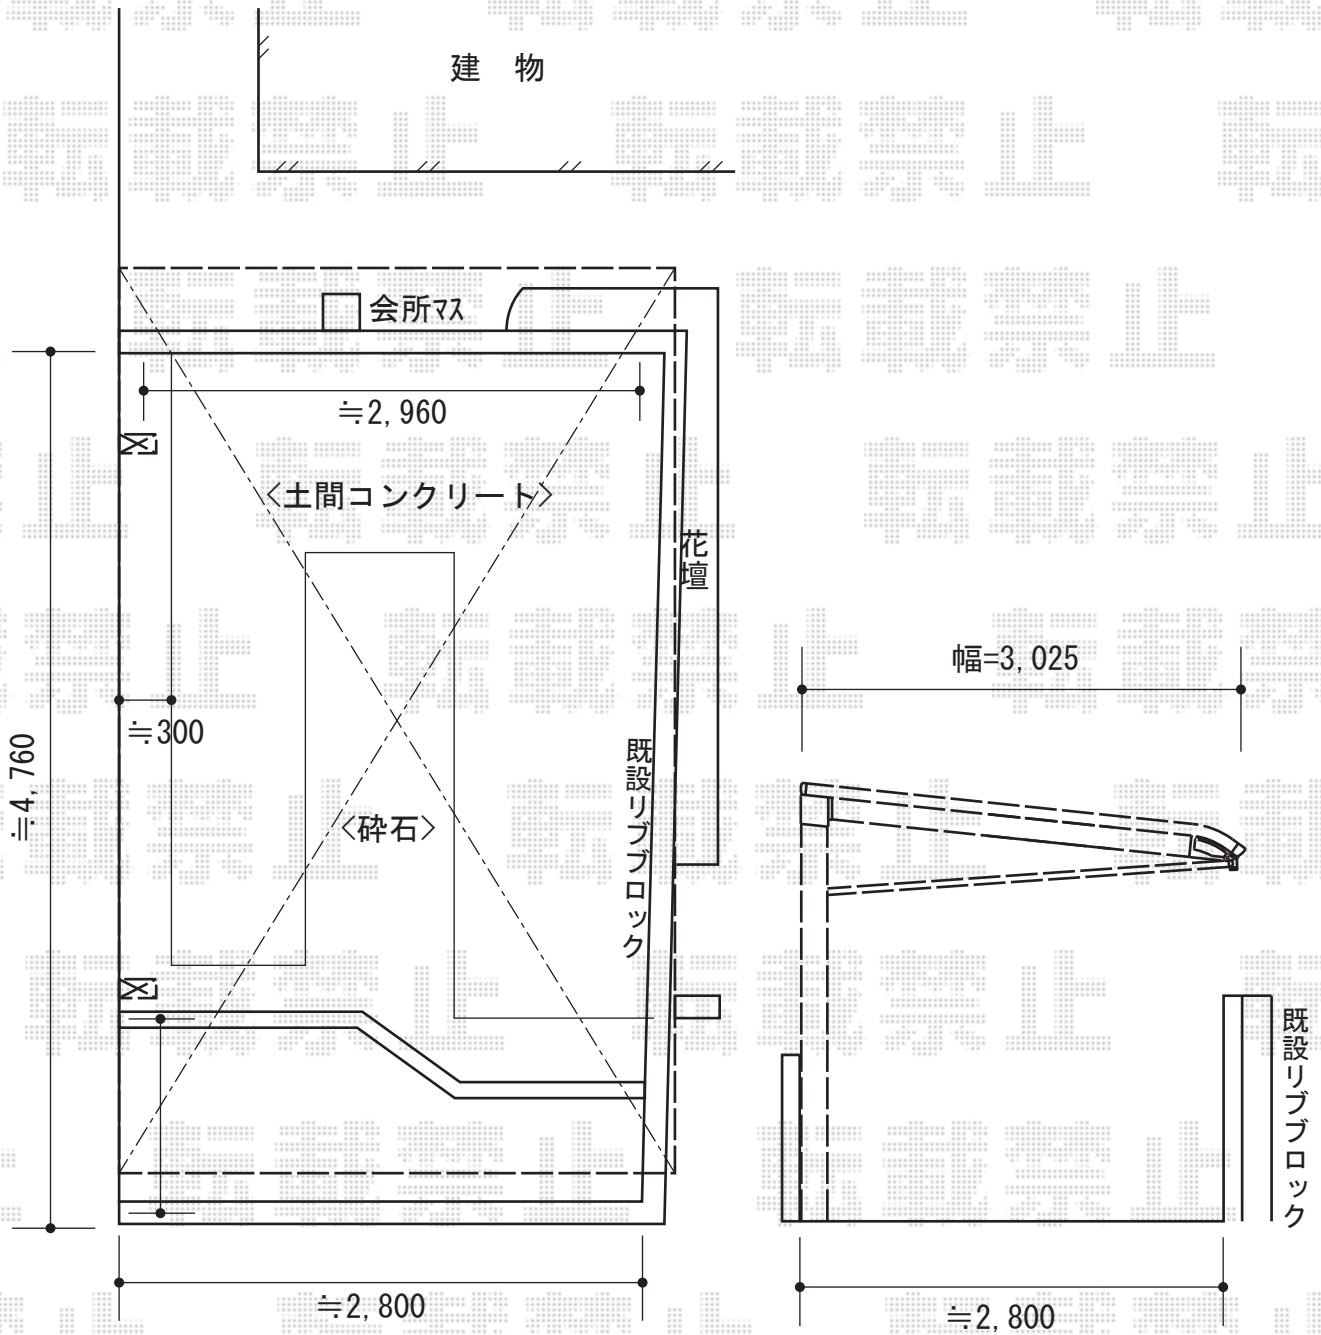

レガーナポートシグマIII 単体 基本雨樋有り 積雪～30cm対応

トステム レガーナポートシグマIII 単体 基本雨樋有り 積雪～30cm対応
 幅=3,025mm
 奥行=4,980mm
 色：オータムブラウン
 屋根材：ポリカーボネート（ブラウン）
 柱仕様：標準柱仕様（有効高 約2,300mm）

現場状況や作図制限により概略図の内容と多少の違いが生じることがございます。
 施工時は、現場優先とさせていただきますので、お立会い頂き、
 最終のご指示のほど、何卒、宜しくお願い致します。