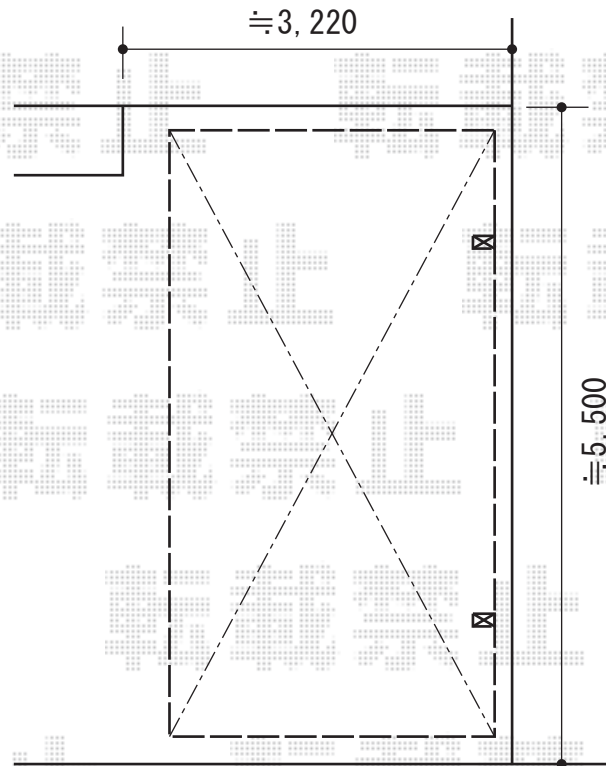

カーポート

道路

Value Select プレシオSPORT 積雪～20cm対応
幅=2,700mm
奥行=5,052mm
色：ノーブルステン
屋根材：ポリカーボネート（スカイブルー）
柱仕様：ハイルーフ柱仕様（有効高 約2,250mm）

現場状況や作図制限により概略図の内容と多少の違いが生じることがございます。
施工時は、現場優先とさせて頂きたく思いますので、お立会い頂き、
最終のご指示のほど、何卒、宜しくお願い致します。