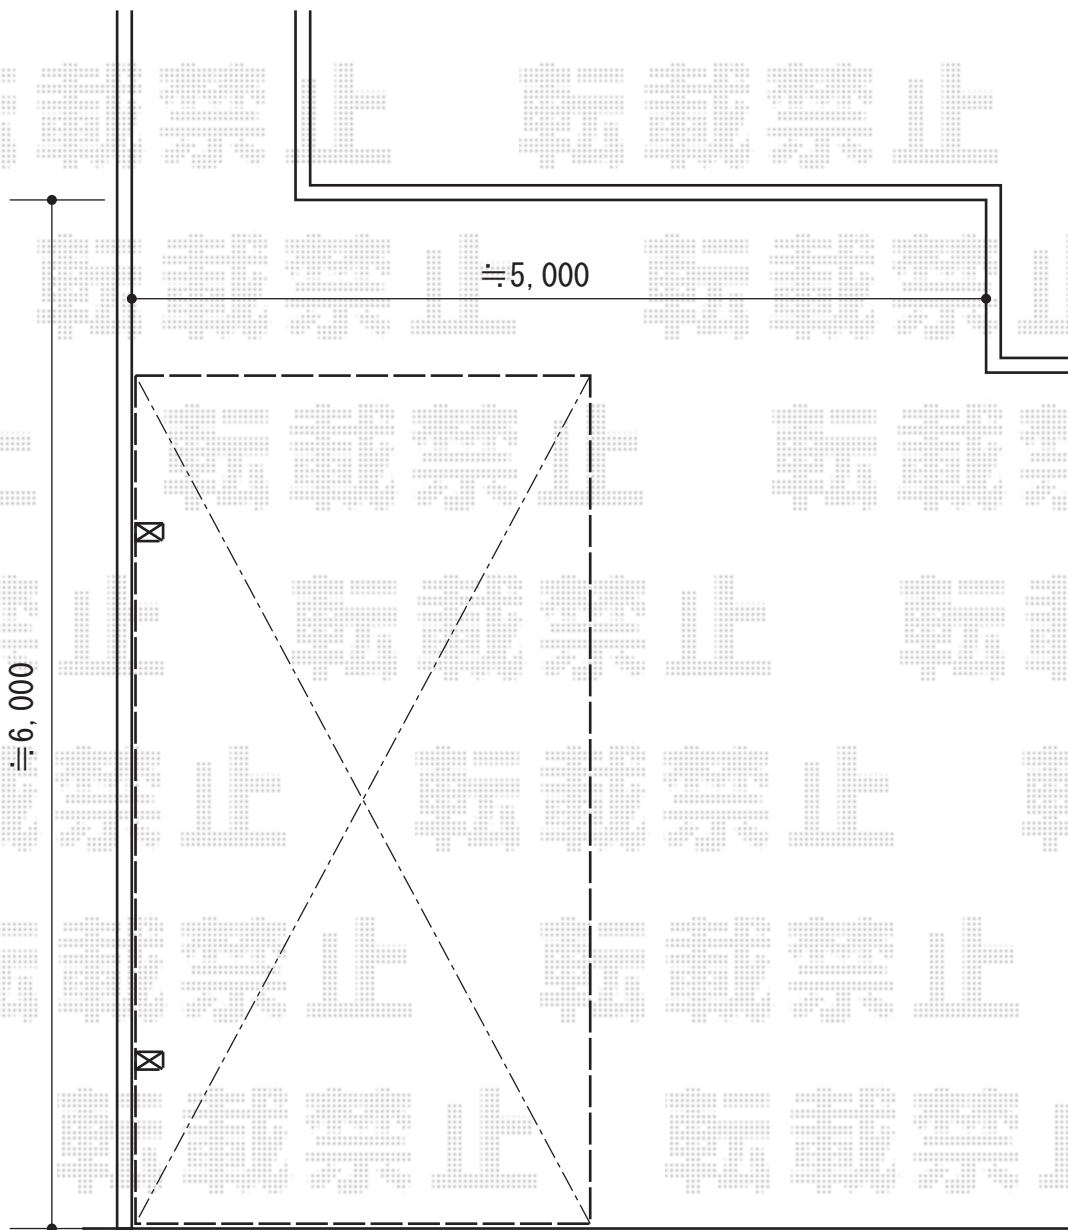

カーブポートシグマIII 積雪～30cm対応

トステム カーブポートシグマIII 積雪～30cm対応

幅=2,701mm

奥行=4,980mm

色：ホワイト

屋根材：熱線吸収ポリカーボネート（ライトブルーマット調）

柱仕様：ロング柱23仕様（有効高 約2,300mm）

現場状況や作図制限により概略図の内容と多少の違いが生じることがございます。
施工時は、現場優先とさせていただきますので、お立会い頂き、
最終のご指示のほど、何卒、宜しくお願い致します。