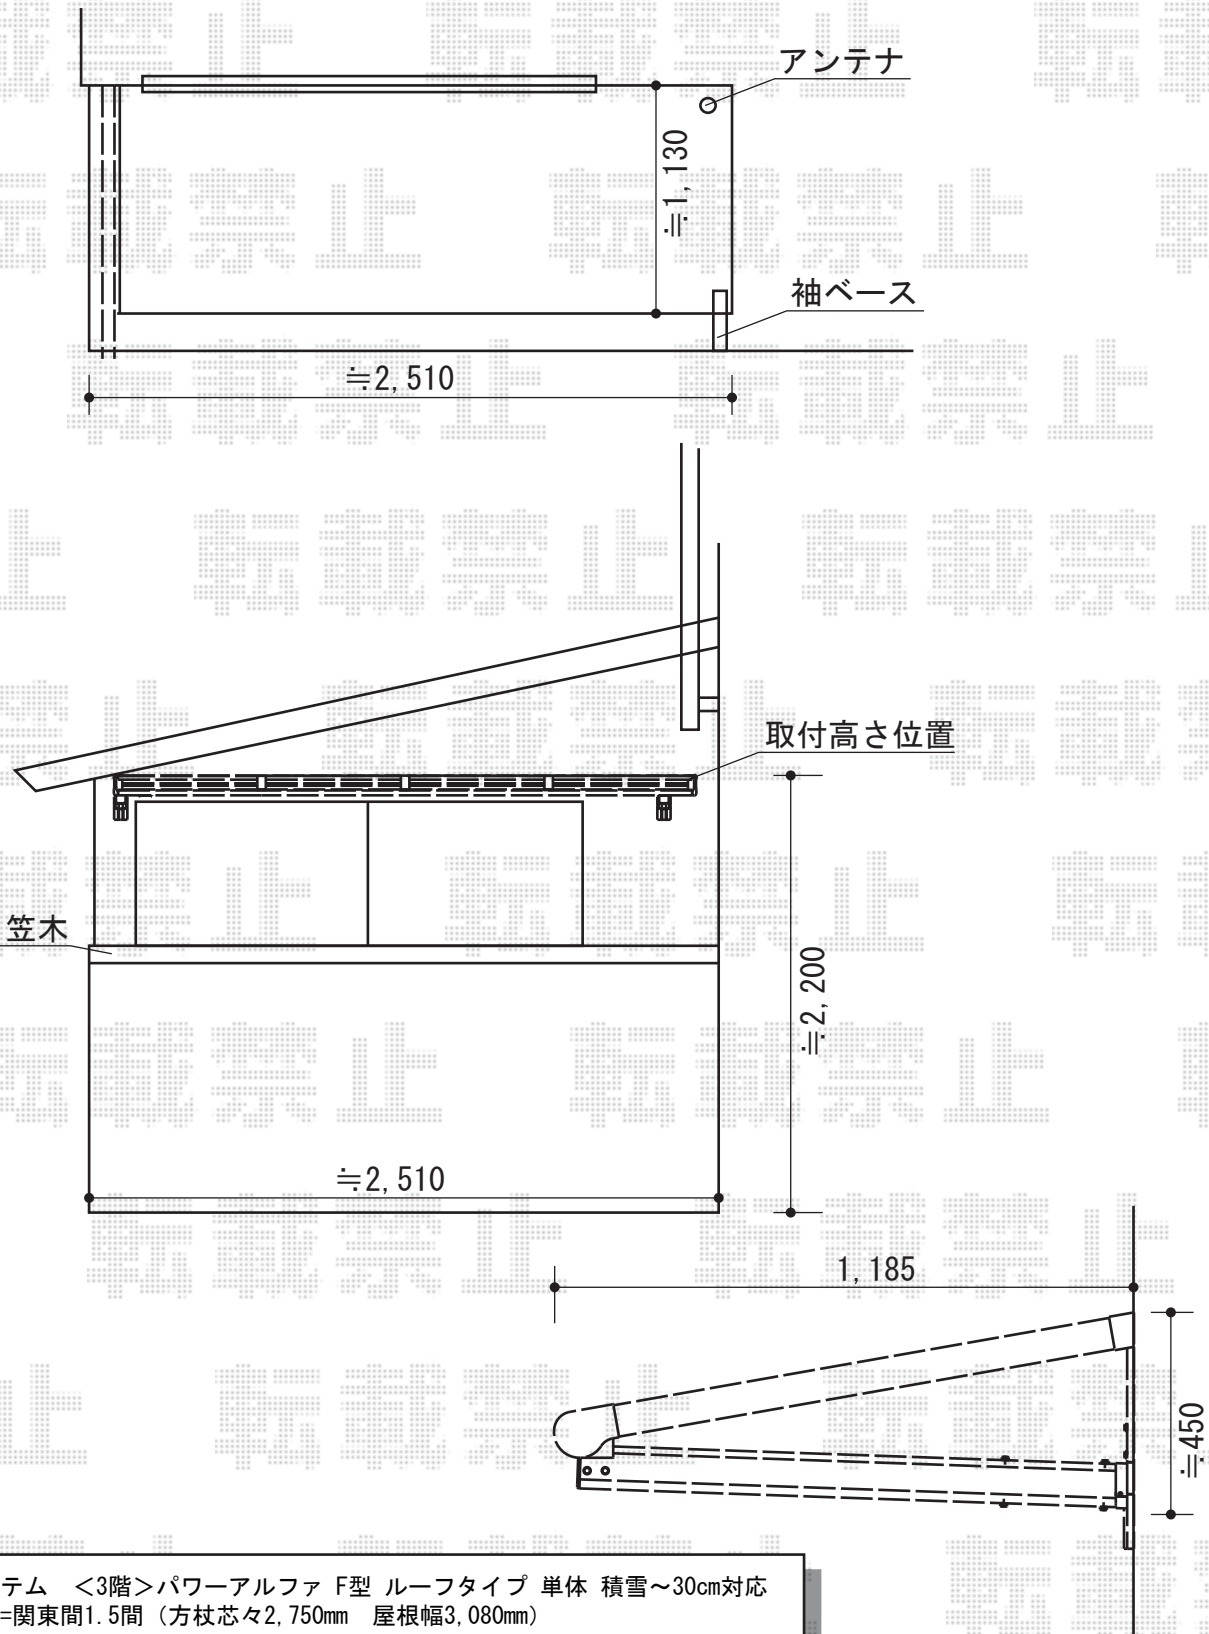

パワーアルファ F型 ルーフタイプ 単体 積雪～30cm対応

トステム <3階>パワーアルファ F型 ルーフタイプ 単体 積雪～30cm対応
 間口=関東間1.5間 (方杖芯々2,750mm 屋根幅3,080mm)
 出幅=4尺 (1,185mm)
 色: シャイングレー
 屋根材: ポリカーボネート (クリアマット・すりガラス調)
 柱仕様: 柱無しタイプ
 施工方法: 下止め仕様
 追加部材: 片袖納まり部材一式

現場状況や作図制限により概略図の内容と多少の違いが生じることがございます。
 施工時は、現場優先とさせて頂きたく思いますので、お立会い頂き、
 最終のご指示のほど、何卒、宜しくお願い致します。

EX-SHOP
[HTTP://WWW.EX-SHOP.NET](http://www.ex-shop.net)

担当: 谷