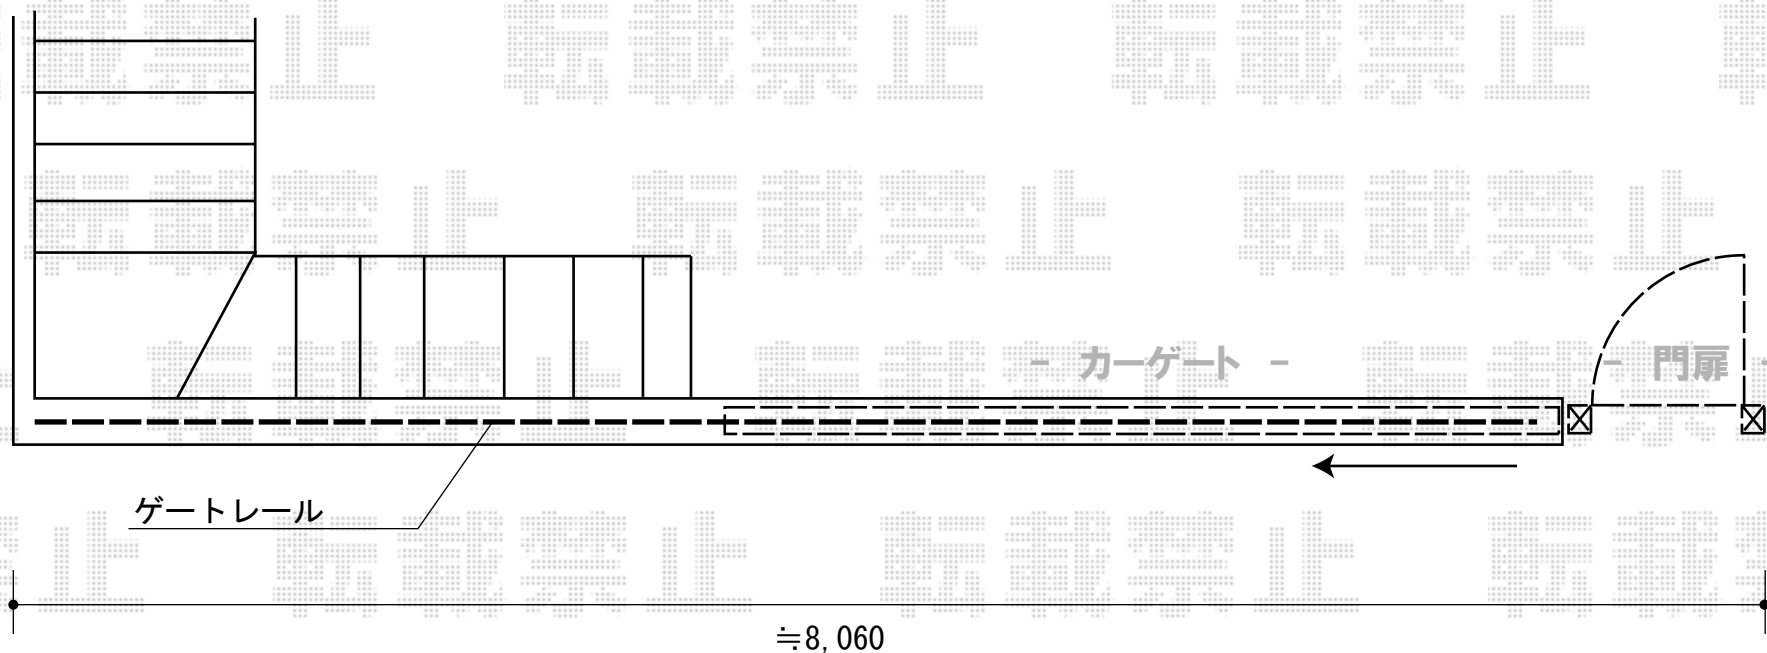

カーゲート・門扉

TOEX エスライドA型 片引き 電動タイプ 左引き仕様
幅=3,500mm
高さ=1,200mm
色：マイルドブラック

TOEX シャレオR1型 片開き 柱使用
扉1枚 (W×H) = (900mm×1,200mm)
色：マイルドブラック
錠：シリンダーRD錠
開き：内開き

現場状況や作図制限により概略図の内容と多少の違いが生じることがございます。
施工時は、現場優先とさせて頂きたく思いますので、お立会い頂き、
最終のご指示のほど、何卒、宜しくお願い致します。