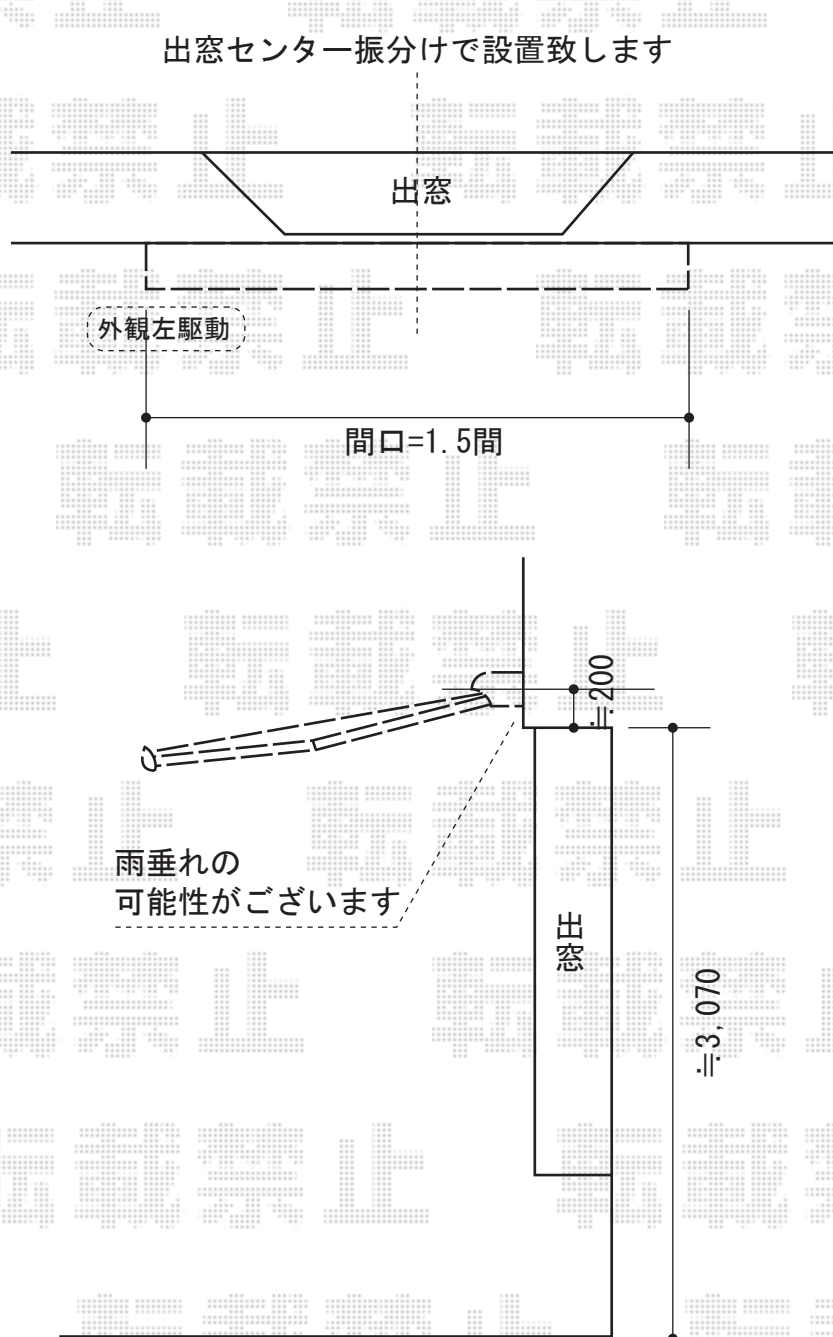

彩風S型 電動式

トステム 彩風S型 電動式

間口=関東間1.5間 (2,730mm)

出幅=2,000mm

本体色：オータムブラウン

キャンバス色：アクリル（ブリティッシュグリーン）

駆動：電動式/外観左駆動

追加部材：ベースプレート一式

現場状況や作図制限により概略図の内容と多少の違いが生じることがございます。
施工時は、現場優先とさせて頂きたく思いますので、お立会い頂き、
最終のご指示のほど、何卒、宜しくお願い致します。

EX-SHOP
HTTP://WWW.EX-SHOP.NET

担当：谷岡