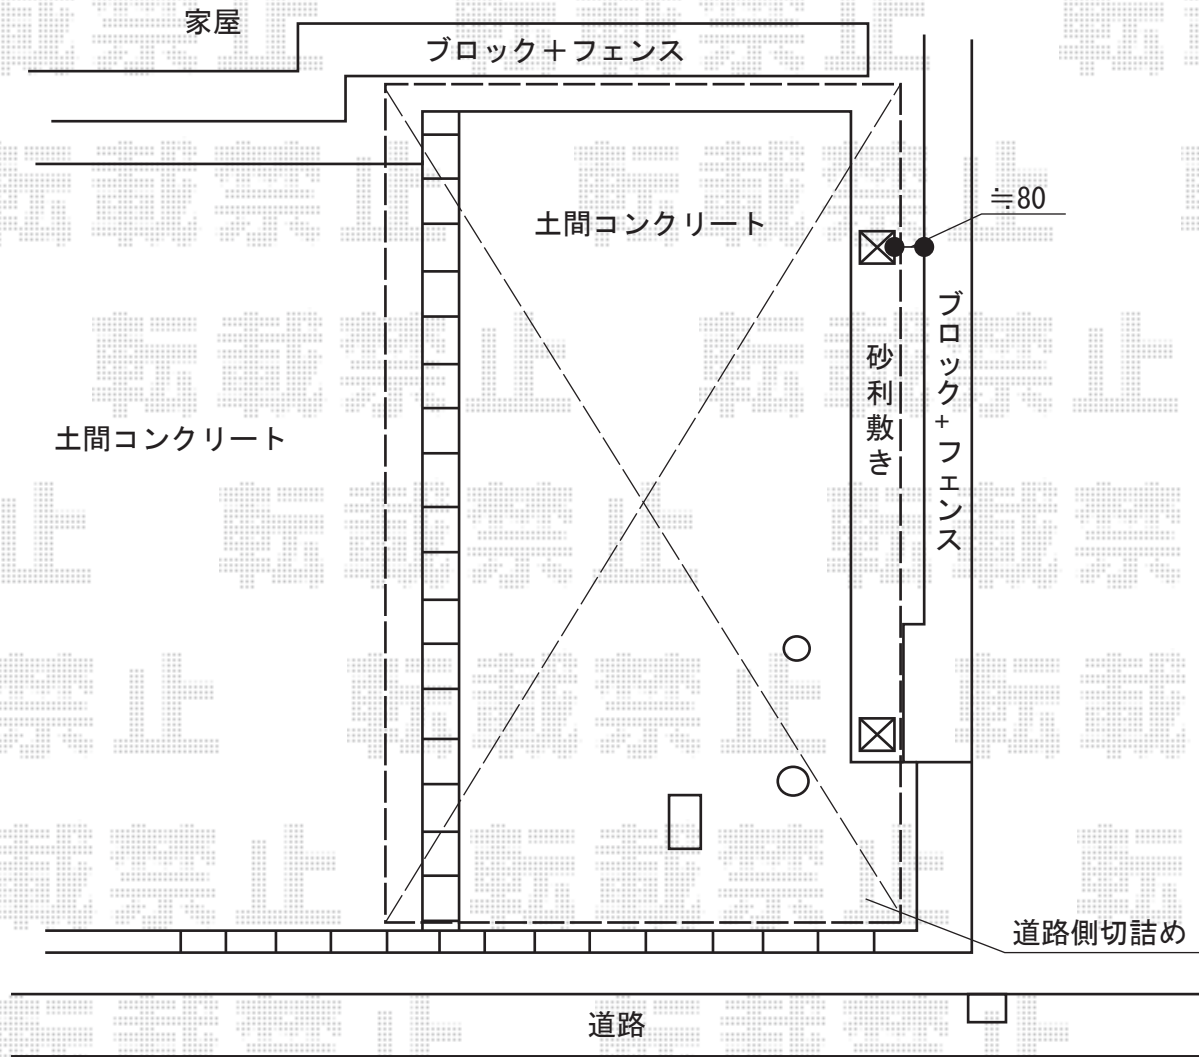

レイナポートグラン 積雪～20cm対応

YKK AP レイナポートグラン 積雪～20cm対応

幅=3,000mm

奥行=5,768mm

色：プラチナステン

屋根材：熱線遮断ポリカーボネート（トーマイマット/すりガラス調）

柱仕様：ハイルーフ柱仕様（有効高 約2,355mm）

現場状況や作図制限により概略図の内容と多少の違いが生じることがございます。  
 施工時は、現場優先とさせて頂きたく思いますので、お立会い頂き、  
 最終のご指示のほど、何卒、宜しくお願い致します。