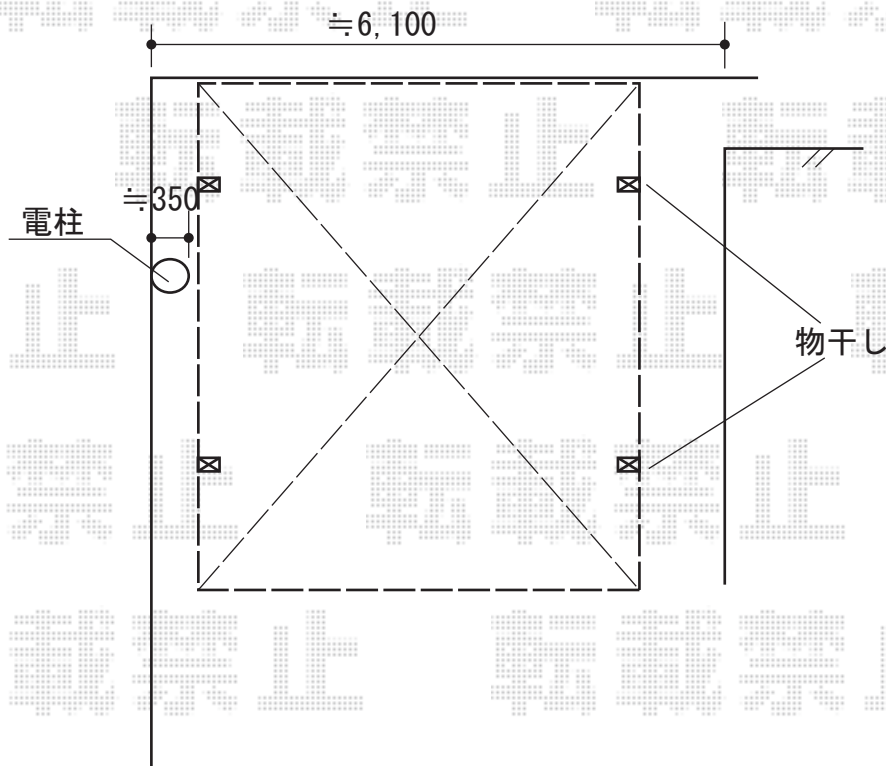

レイナワンポートグラン 積雪～20cm対応

YKK AP レイナツインポートグラン 積雪～20cm対応
幅= 5,097mm
奥行= 5,400mm
色: プラチナステン
屋根材: 熱線遮断ポリカーボネート(トーマイマツト)
柱仕様: 標準柱仕様(有効高 約2,000mm)

現場状況や作図制限により概略図の内容と多少の違いが生じることがございます。
施工時は、現場優先とさせて頂きたく思いますので、お立会い頂き、
最終のご指示のほど、何卒、宜しくお願い致します。