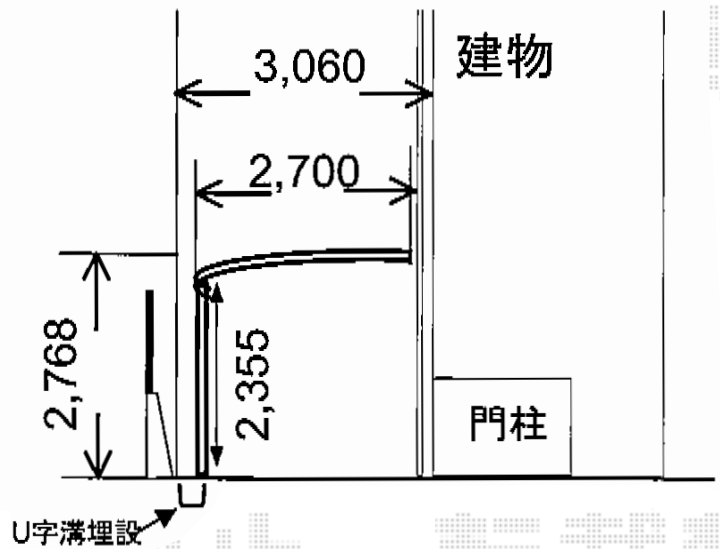

レイナポートグラン 積雪～20cm対応

YKK AP レイナポートグラン 積雪～20cm対応
 幅=2,700mm
 奥行=5,768mm
 色：プラチナステン
 屋根材：熱線遮断ポリカーボネート(トーマイマット)
 柱仕様：ハイルーフ柱仕様(有効高 約2,300mm)

現場状況や作図制限により概略図の内容と多少の違いが生じることがございます。
 施工時は、現場優先とさせて頂きたく思いますので、お立会い頂き、
 最終のご指示のほど、何卒、宜しくお願い致します。