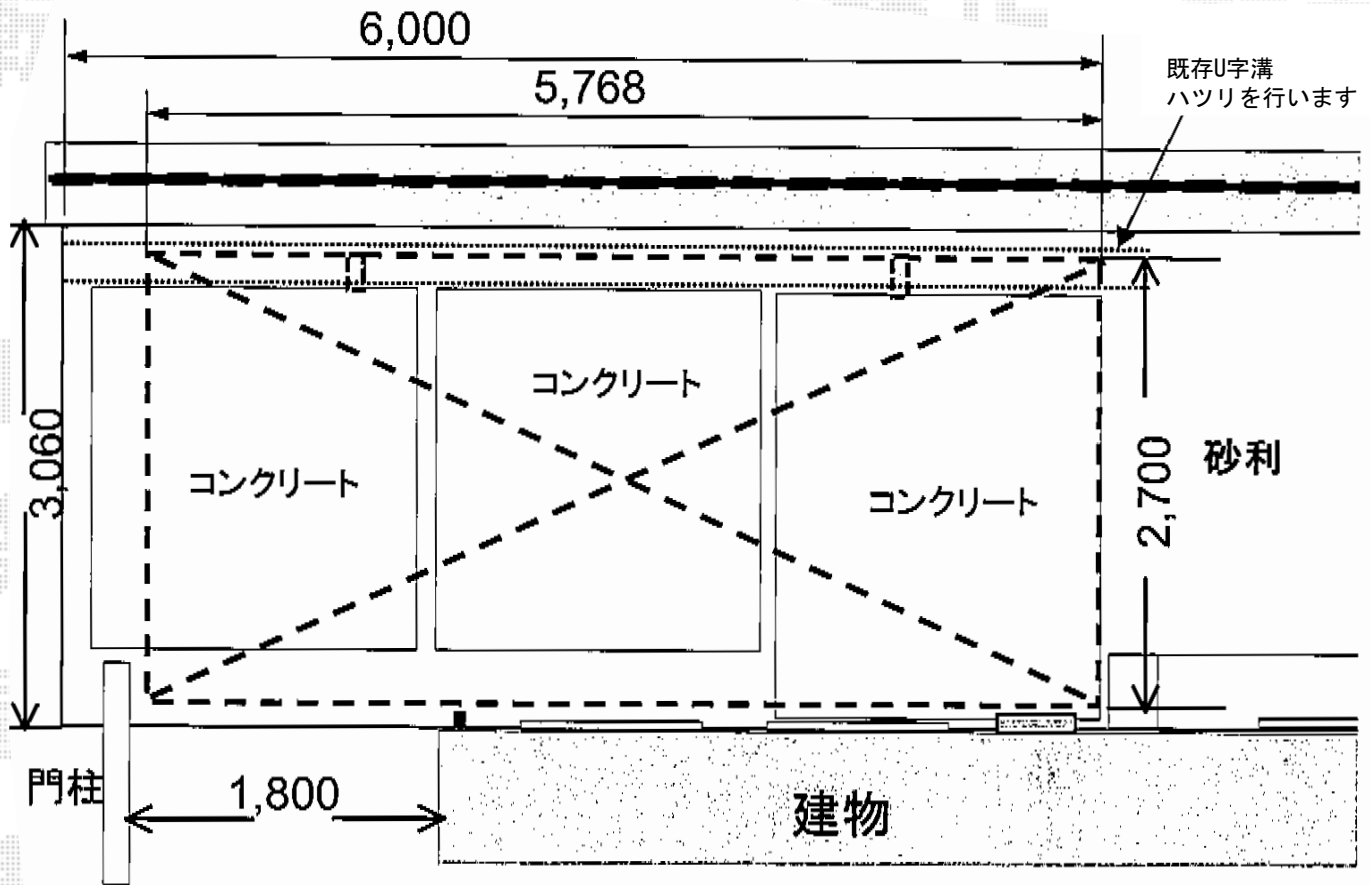

レイナポートグラン 積雪～20cm対応

YKK AP レイナポートグラン 積雪～20cm対応
 幅=2,700mm
 奥行=5,768mm
 色：プラチナステン
 屋根材：熱線遮断ポリカーボネート(トーマイマット)
 柱仕様：ハイルーフ柱仕様(有効高 約2,300mm)

現場状況や作図制限により概略図の内容と多少の違いが生じることがございます。
 施工時は、現場優先とさせて頂きたく思いますので、お立会い頂き、
 最終のご指示のほど、何卒、宜しくお願い致します。