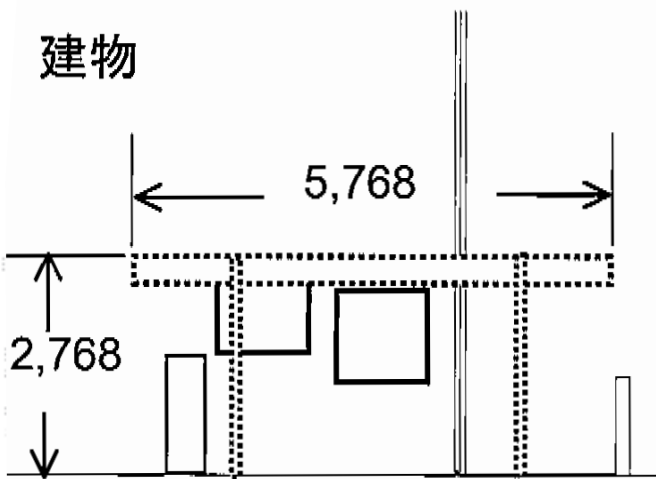

レイナポートグラン 積雪～20cm対応

YKK AP レイナポートグラン 積雪～20cm対応
 幅=2,700mm
 奥行=5,768mm
 色：プラチナステン
 屋根材：熱線遮断ポリカーボネート(トーマイマット)
 柱仕様：ハイルーフ柱仕様(有効高 約2,300mm)

現場状況や作図制限により概略図の内容と多少の違いが生じることがございます。
 施工時は、現場優先とさせて頂きたく思いますので、お立会い頂き、
 最終のご指示のほど、何卒、宜しくお願い致します。