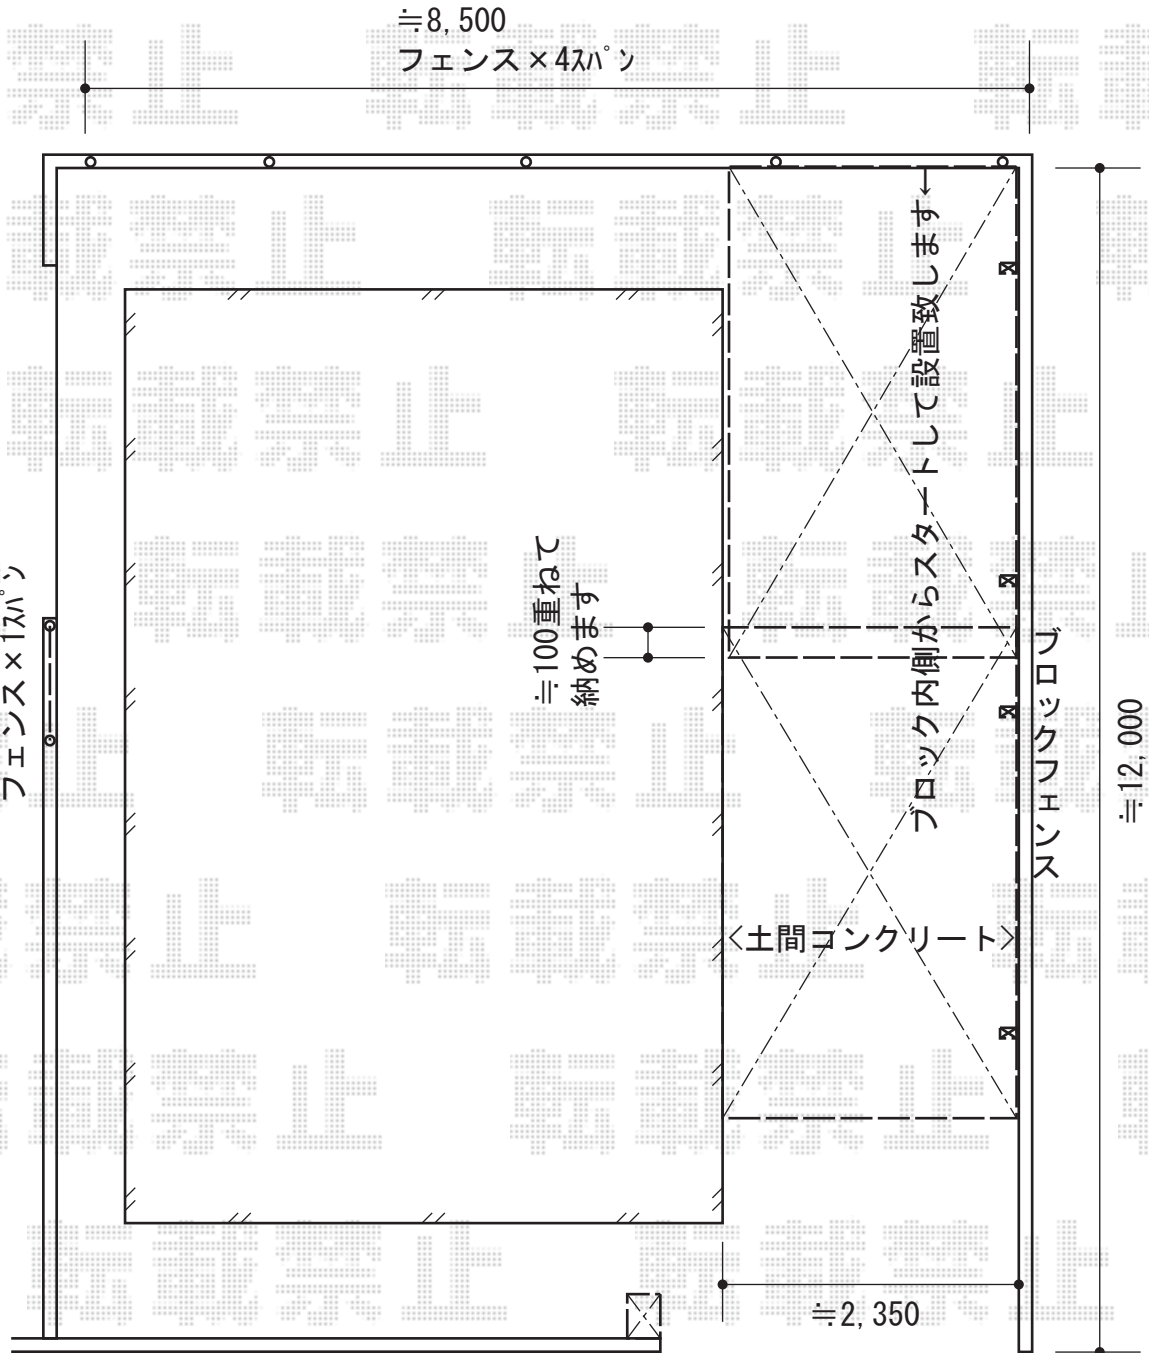

# カーポート・フェンス・機能門柱

TOEX ハイミレーヌR6型フェンス フリーポールタイプ  
 本体1枚 (W×H) = (1,975.5×800mm) ×5枚  
 柱:T-8×7本  
 部品セットA:7セット  
 端部キャップA:1セット  
 色:シャイングレー

YKK AP レイナポートグラン 積雪~20cm対応  
 幅=2,400mm  
 奥行=5,052mm  
 色:プラチナステン  
 屋根材:熱線遮断ポリカーボネート(トーマイマット)  
 柱仕様:ハイルーフ柱仕様(有効高 約2,300mm)

TOEX アプローチポールアロッド2型  
 ポール:(シャイングレー)  
 2型用支柱キャップ:(シャイングレー)  
 サイン:BS-3型(シャイングレー)/ネームシールタイプ  
 ポスト:A-1型(シャイングレー)

YKK AP レイナベーカーポートグラン 積雪~20cm対応  
 幅=3,005mm  
 奥行=5,052mm  
 色:プラチナステン  
 屋根材:熱線遮断ポリカーボネート(トーマイマット)  
 柱仕様:標準柱仕様(有効高 約2,150mm)