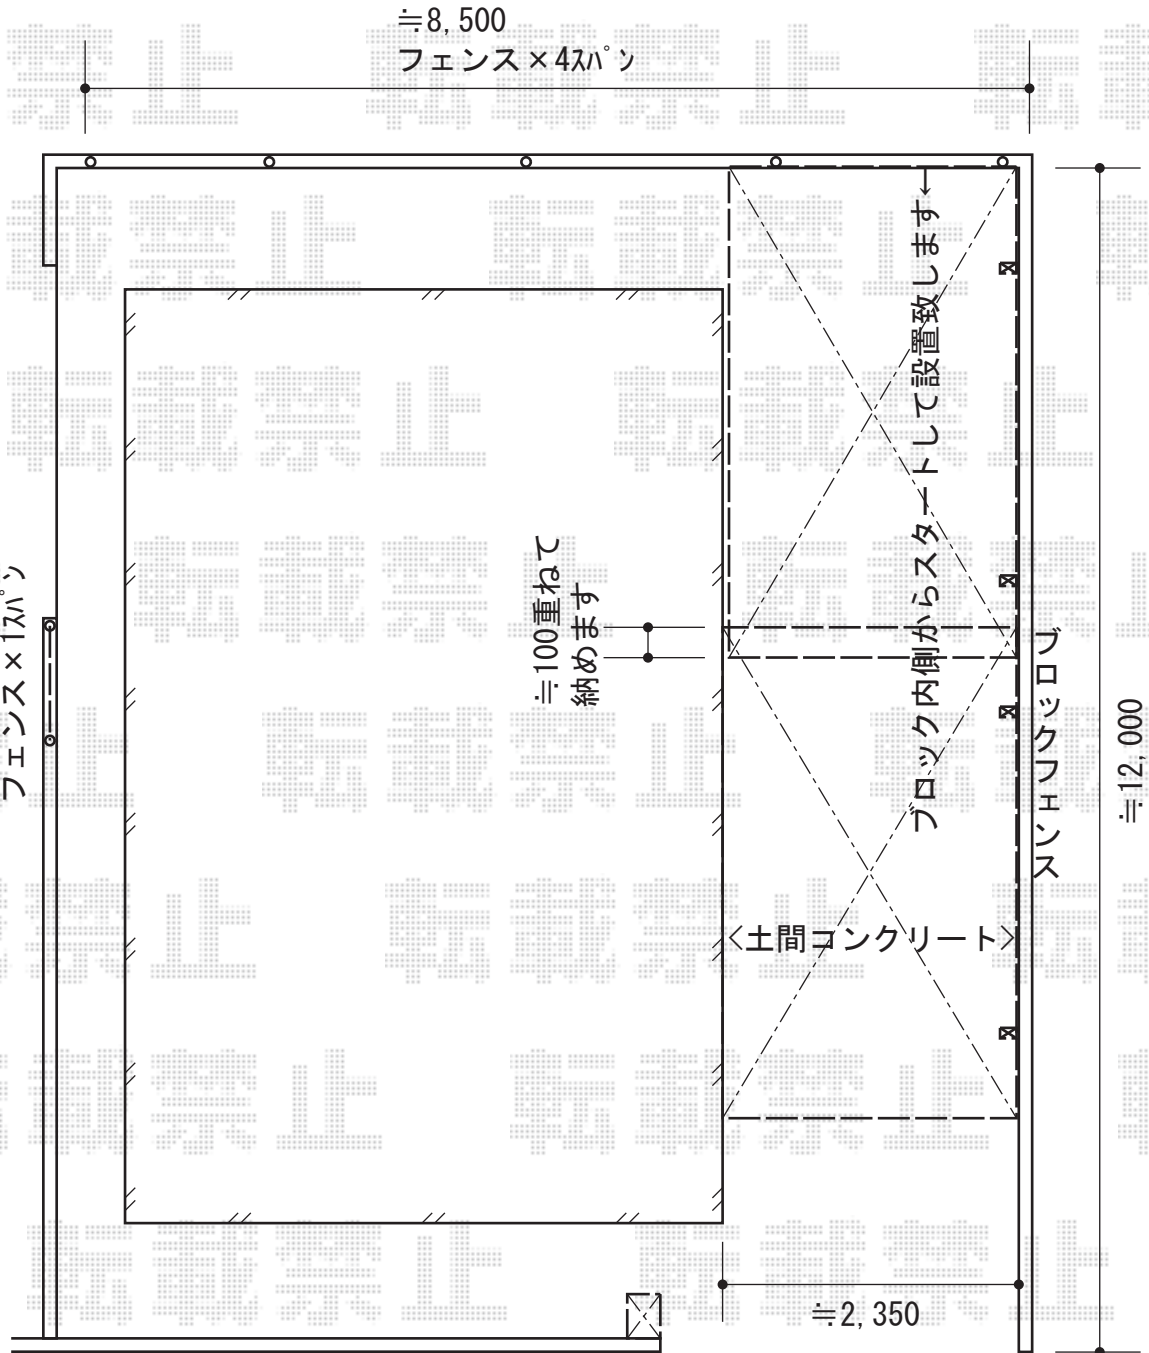

カーポート・フェンス・機能門柱

TOEX ハイミレーヌR6型フェンス フリーポールタイプ
 本体1枚 (W×H) = (1,975.5×800mm) ×5枚
 柱：T-8×7本
 部品セットA：7セット
 端部キャップA：1セット
 色：シャイングレー

YKK AP レイナポートグラン 積雪～20cm対応
 幅=2,400mm
 奥行=5,052mm
 色：プラチナステン
 屋根材：熱線遮断ポリカーボネート(トーメイマット)
 柱仕様：ハイルーフ柱仕様 (有効高 約2,300mm)

TOEX アプローチポールアロッド2型
 ポール：(シャイングレー)
 2型用支柱キャップ：(シャイングレー)
 サイン：BS-3型 (シャイングレー) /ネームシールタイプ
 ポスト：A-1型 (シャイングレー)

YKK AP レイナベーカーポートグラン 積雪～20cm対応
 幅=3,005mm
 奥行=5,052mm
 色：プラチナステン
 屋根材：熱線遮断ポリカーボネート(トーメイマット)
 柱仕様：標準柱仕様 (有効高 約2,150mm)