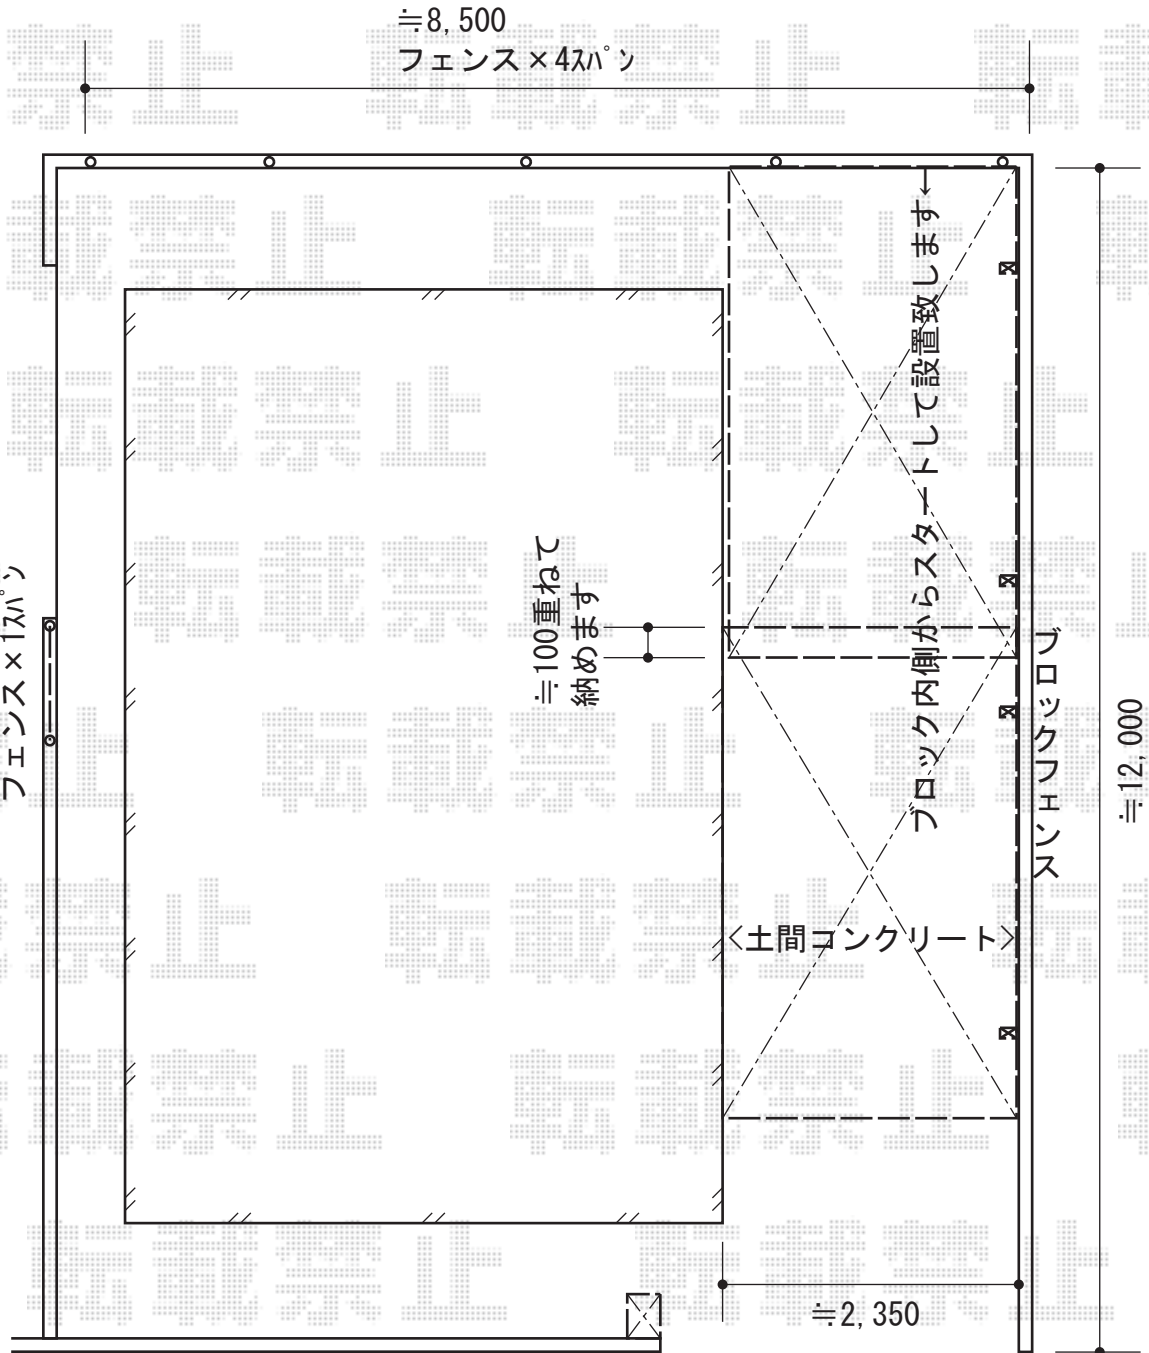

カーポート・フェンス・機能門柱

TOEX ハイミレーヌR6型フェンス フリーポールタイプ
 本体1枚 (W×H) = (1,975.5×800mm) ×5枚
 柱: T-8×7本
 部品セットA: 7セット
 端部キャップA: 1セット
 色: シャイングレー

YKK AP レイナポートグラン 積雪~20cm対応
 幅=2,400mm
 奥行=5,052mm
 色: プラチナステン
 屋根材: 熱線遮断ポリカーボネート(トーマイマット)
 柱仕様: ハイルフ柱仕様 (有効高 約2,300mm)

TOEX アプローチポールアロッド2型
 ポール: (シャイングレー)
 2型用支柱キャップ: (シャイングレー)
 サイン: BS-3型 (シャイングレー) /ネームシールタイプ
 ポスト: A-1型 (シャイングレー)

YKK AP レイナベーカーポートグラン 積雪~20cm対応
 幅=3,005mm
 奥行=5,052mm
 色: プラチナステン
 屋根材: 熱線遮断ポリカーボネート(トーマイマット)
 柱仕様: 標準柱仕様 (有効高 約2,150mm)