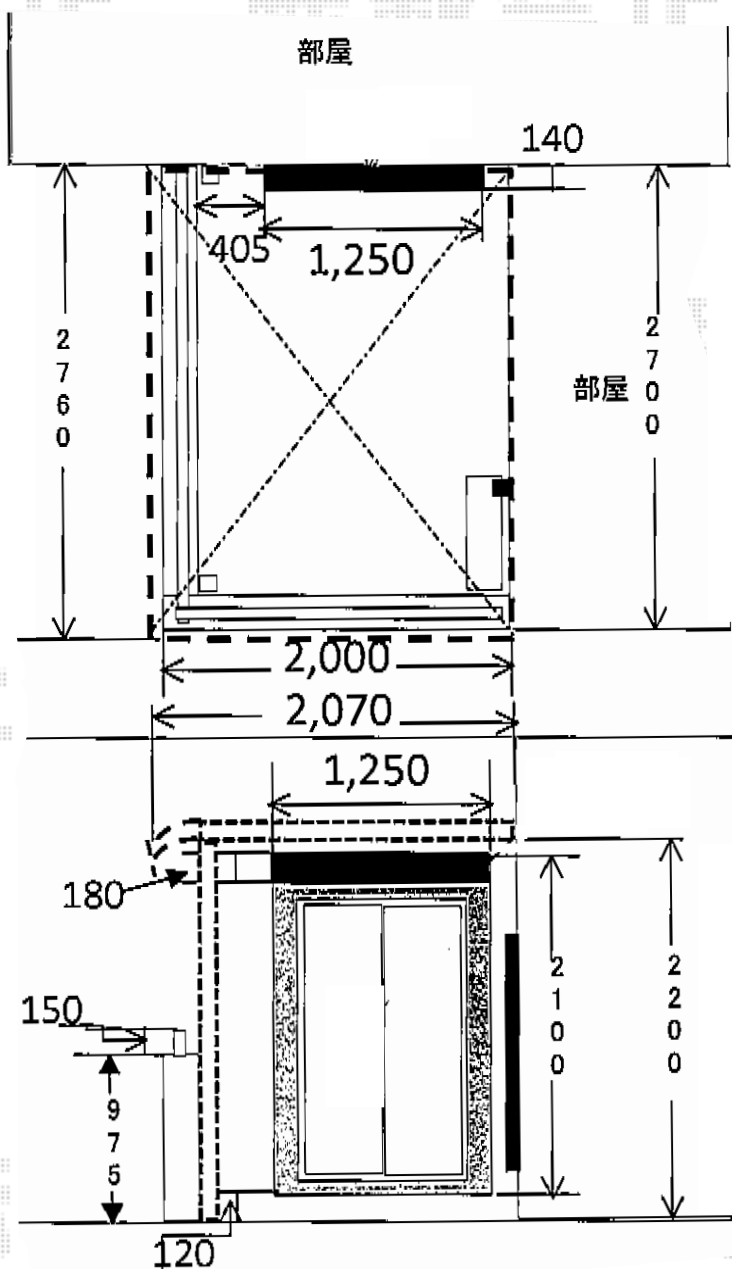

ベクターテラス R型 屋根タイプ 単体 積雪～20cm対応+吊り下げ式物干し 標準 2本入り

YKK AP ベクターテラス R型 屋根タイプ 単体 積雪～20cm対応
 間口=関東間1.5間 (柱芯々2,448mm 屋根幅2,760mm)
 出幅=7尺 (2,070mm)
 色: ピュアシルバー
 屋根材: ポリカーボネート (トーメイマット)
 柱仕様: 柱奥行移動タイプ (柱2本)
 施工方法: 下止め仕様
 躯体式バルコニー取付部品: 中間用×2