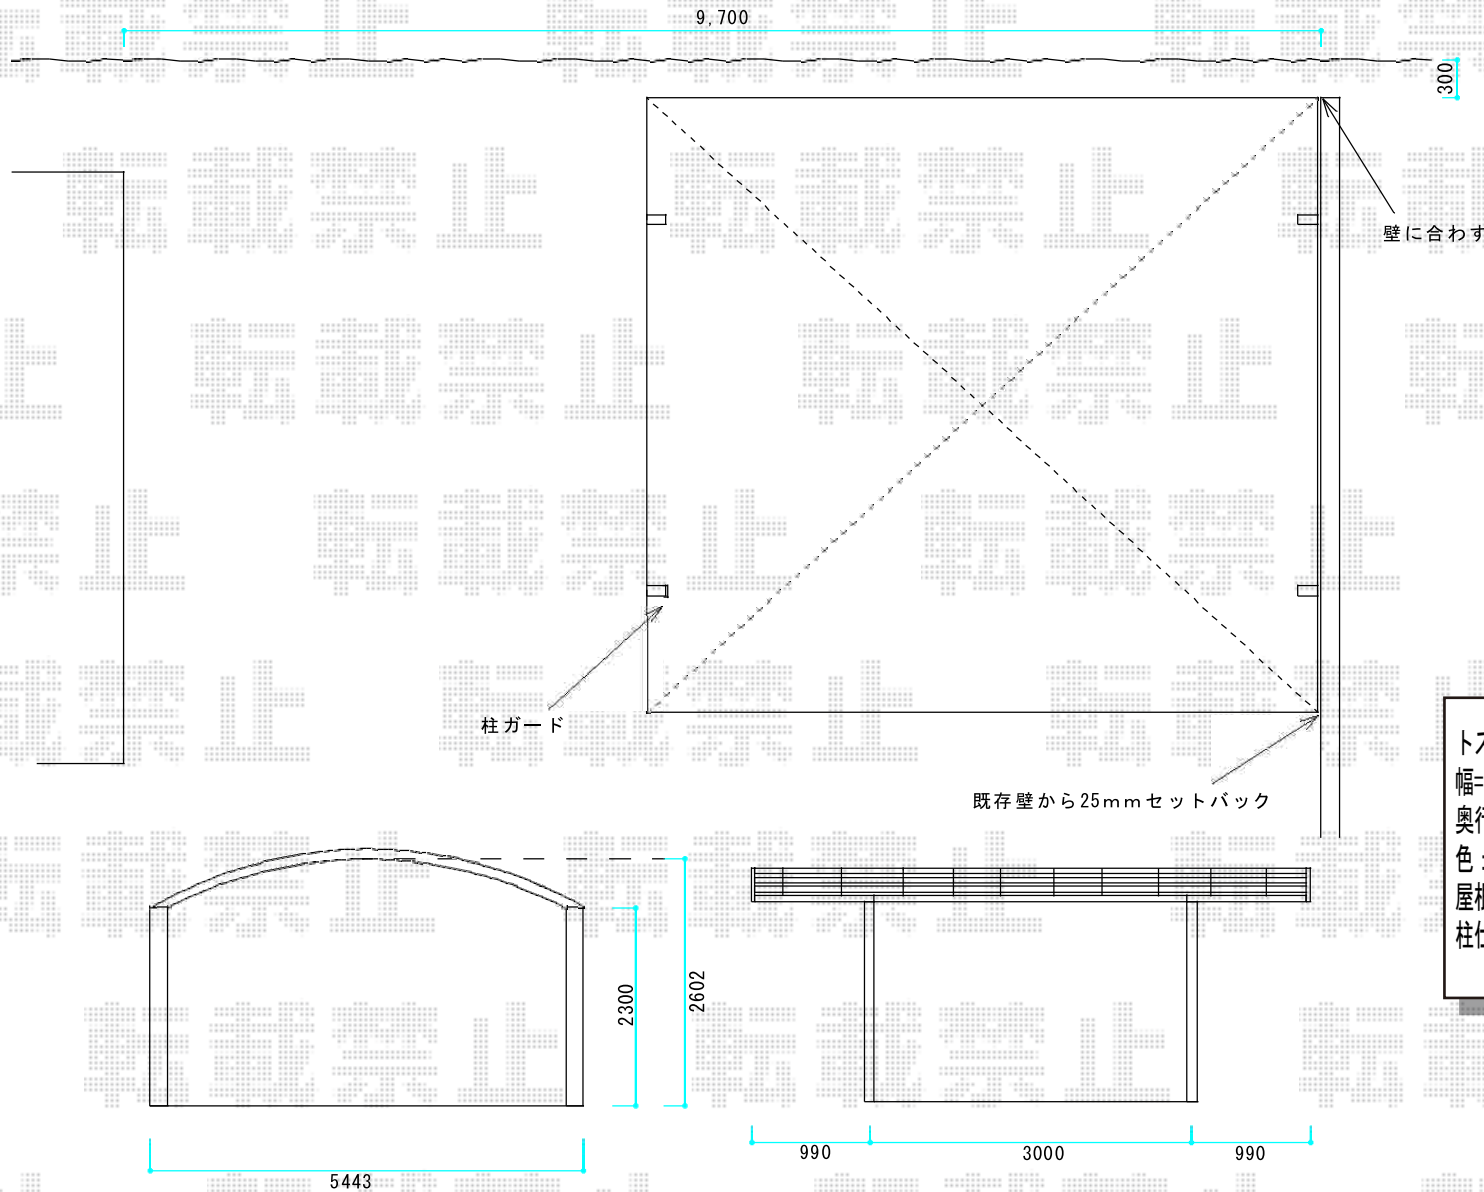

カーブポートシグマIII ワイド 積雪~30cm対応

トステム カーブポートシグマIII ワイド 積雪~30cm対応
幅=5,443mm
奥行=4,980mm
色：シャイングレー
屋根材：【仮】熱線吸収ポリカーボネート（ライトブルーマット調）
柱仕様：ロング柱23仕様（有効高 約2,300mm）

現場状況や作図制限により概略図の内容と多少の違いが生じることがございます。
施工時は、現場優先とさせて頂きたく思いますので、お立会い頂き、
最終のご指示のほど、何卒、宜しくお願い致します。