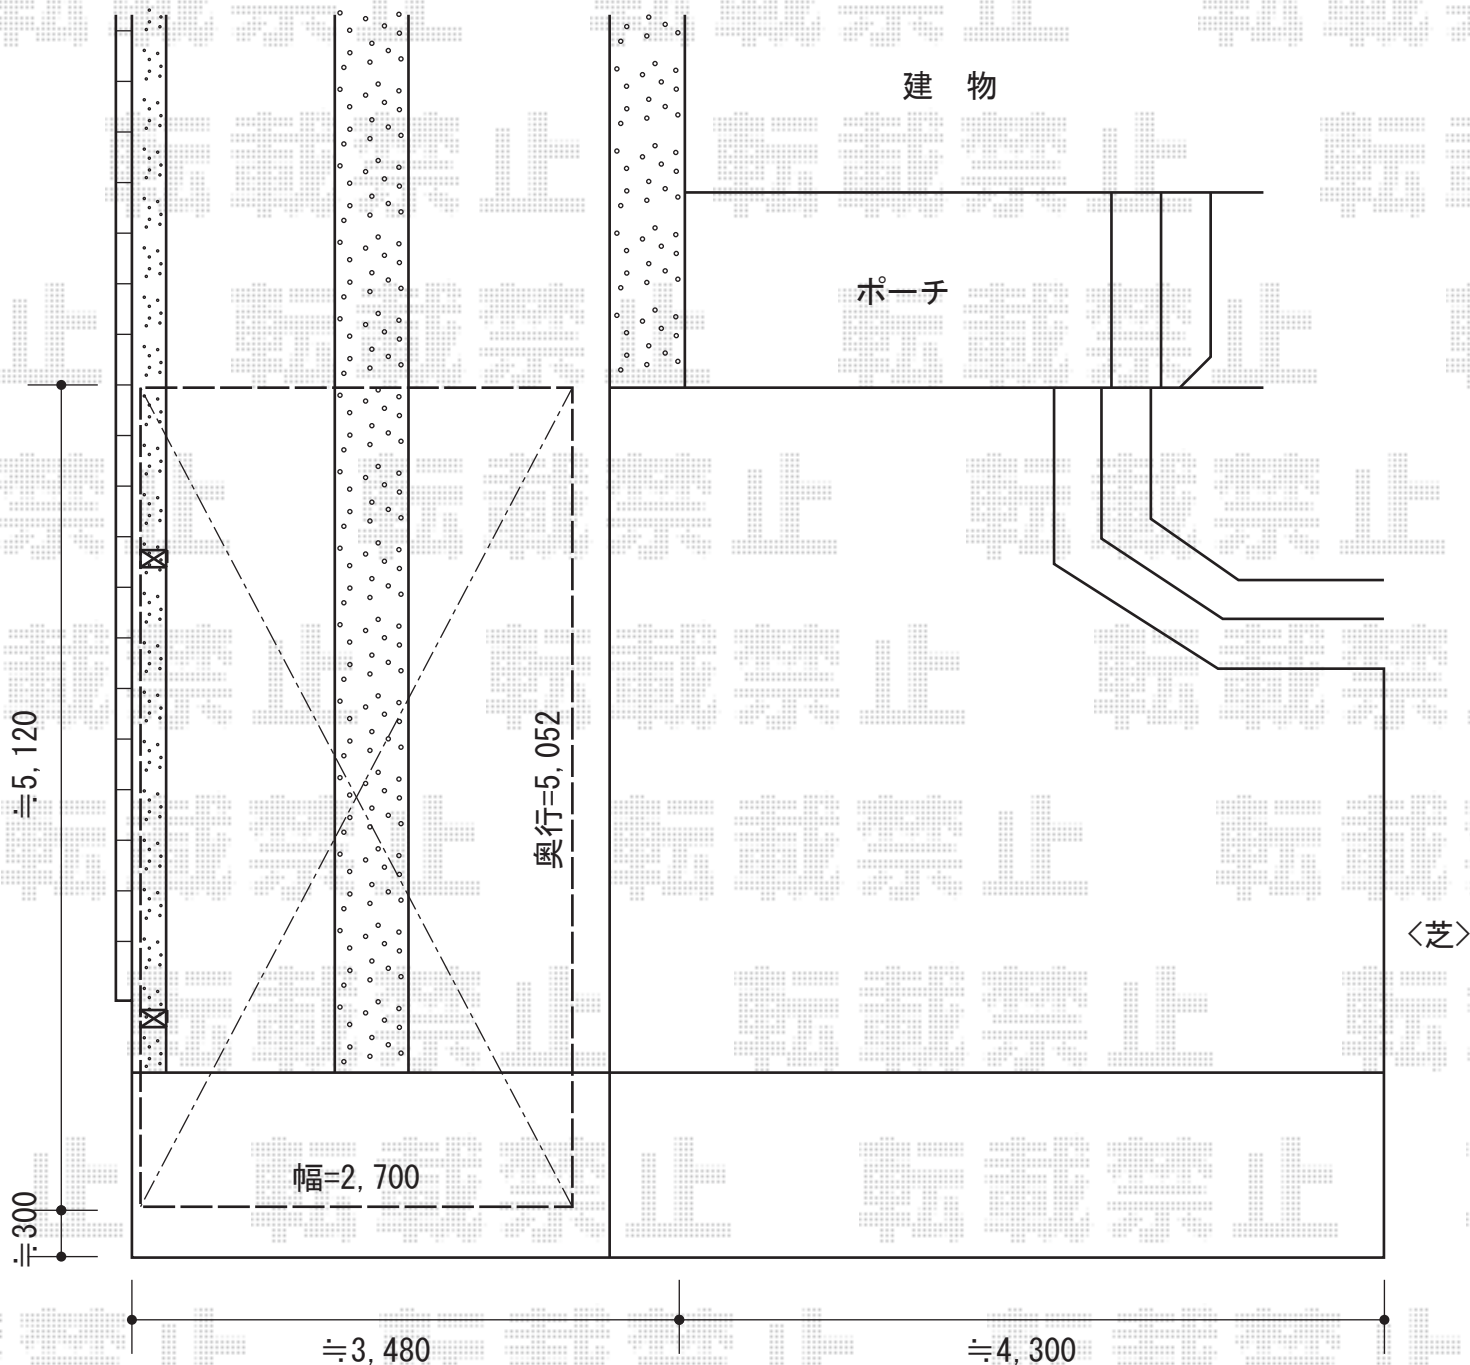

プレシオスポート 積雪～20cm対応

Value Select プレシオスポート 積雪～20cm対応
幅=2,700mm
奥行=5,052mm
色：ノーブルステン
屋根材：ポリカーボネート（スカイブルー）
柱仕様：ハイルーフ柱仕様（有効高 約2,250mm）

現場状況や作図制限により概略図の内容と多少の違いが生じることがございます。
施工時は、現場優先とさせて頂きたく思いますので、お立会い頂き、
最終のご指示のほど、何卒、宜しくお願い致します。