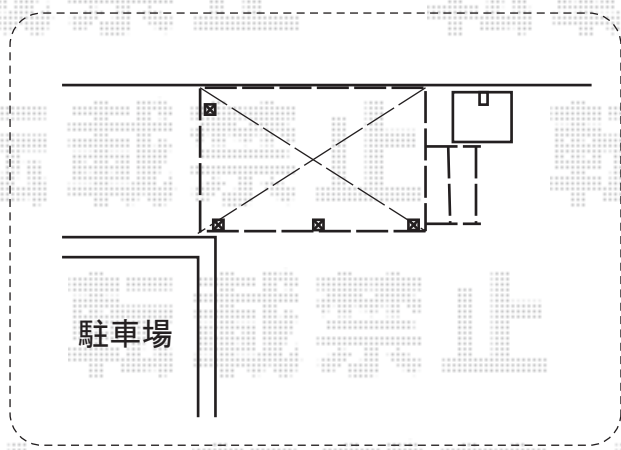

ウッドデッキ・テラス屋根

トステム パワーアルファ F型 ルーフタイプ 単体 積雪~30cm対応
 間口=関東間1.0間 (方杖芯々1,840mm 屋根幅2,320mm)
 出幅=4尺 (1,185mm)
 色: ホワイト
 屋根材: ポリカーボネート (ブラウン)
 柱仕様: 柱無しタイプ
 施工方法: 上止め仕様

トステム 吊り下げ式物干し 標準2本入
 色: ホワイト
 数量: 1セット

間口=1.0間 (1,860mm)
 出幅=4尺 (1,233mm)
 色: ライトベージュ
 床板: 標準(溝なし)/縦貼り
 幕板: 幕板A (厚)
 束柱: 束柱B (400~550mm)

TOEX デッキフェンス
 本体1枚 (W×H)=(1,200mm×800mm)×3
 主柱: T-8×4
 パネル仕様: クロスパネル
 柱・笠木色: ライトベージュ

トステム ステップ2段
 色: ライトベージュ

現場状況や作図制限により概略図の内容と多少の違いが生じることがございます。
 施工時は、現場優先とさせて頂きたく思いますので、お立会い頂き、
 最終のご指示のほど、何卒、宜しくお願い致します。