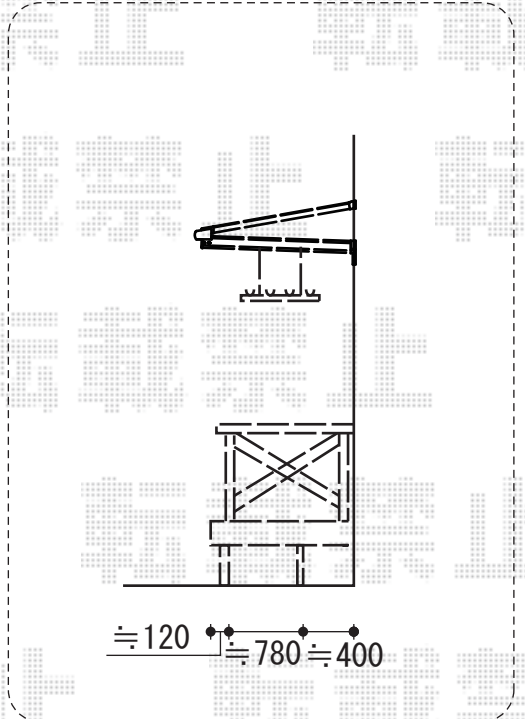

ウッドデッキ・テラス屋根

トステム パワーアルファ F型 ルーフタイプ 単体 積雪~30cm対応
 間口=関東間1.0間 (方杖芯々1,840mm 屋根幅2,320mm)
 出幅=4尺 (1,185mm)
 色: ホワイト
 屋根材: ポリカーボネート (ブラウン)
 柱仕様: 柱無しタイプ
 施工方法: 上止め仕様

トステム 吊り下げ式物干し 標準2本入
 色: ホワイト
 数量: 1セット

間口=1.0間 (1,860mm)
 出幅=4尺 (1,233mm)
 色: ライトベージュ
 床板: 標準(溝なし)/縦貼り
 幕板: 幕板A (厚)
 束柱: 束柱B (400~550mm)

TOEX デッキフェンス
 本体1枚 (W×H)=(1,200mm×800mm)×3
 主柱: T-8×4
 パネル仕様: クロスパネル
 柱・笠木色: ライトベージュ

トステム ステップ2段
 色: ライトベージュ

現場状況や作図制限により概略図の内容と多少の違いが生じることがございます。
 施工時は、現場優先とさせて頂きたく思いますので、お立会い頂き、
 最終のご指示のほど、何卒、宜しくお願い致します。