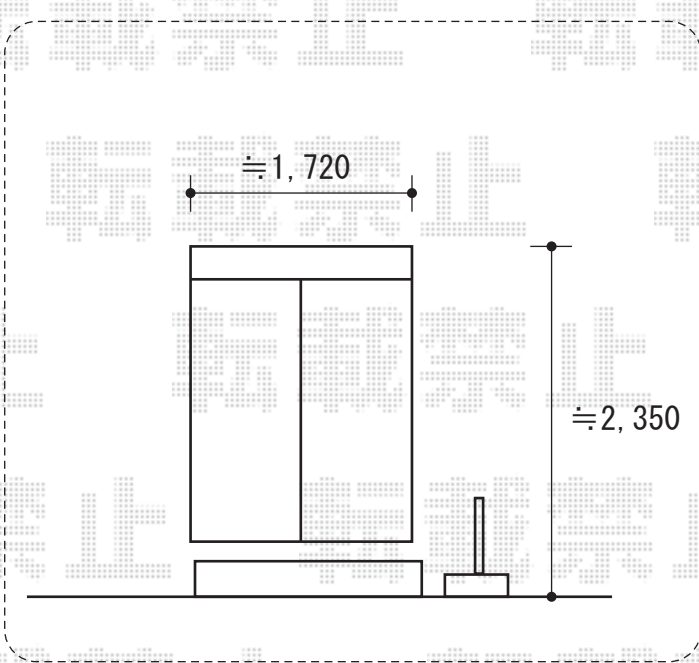

ウッドデッキ・テラス屋根

トステム パワーアルファ F型 ルーフタイプ 単体 積雪~30cm対応
 間口=関東間1.0間 (方杖芯々1,840mm 屋根幅2,320mm)
 出幅=4尺 (1,185mm)
 色: ホワイト
 屋根材: ポリカーボネート (ブラウン)
 柱仕様: 柱無しタイプ
 施工方法: 上止め仕様

トステム 吊り下げ式物干し 標準2本入
 色: ホワイト
 数量: 1セット

間口=1.0間 (1,860mm)
 出幅=4尺 (1,233mm)
 色: ライトベージュ
 床板: 標準(溝なし)/縦貼り
 幕板: 幕板A (厚)
 束柱: 束柱B (400~550mm)

TOEX デッキフェンス
 本体1枚 (W×H)=(1,200mm×800mm)×3
 主柱: T-8×4
 パネル仕様: クロスパネル
 柱・笠木色: ライトベージュ

トステム ステップ2段
 色: ライトベージュ

現場状況や作図制限により概略図の内容と多少の違いが生じることがございます。
 施工時は、現場優先とさせて頂きたく思いますので、お立会い頂き、
 最終のご指示のほど、何卒、宜しくお願い致します。