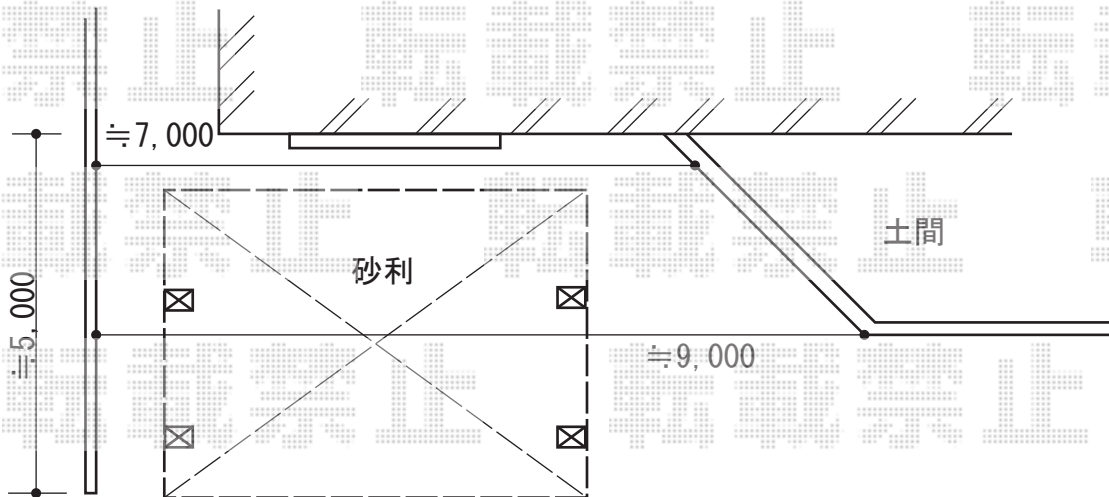

# カーポート・カーゲート

トステム カーポートシグマIII ワイド 積雪~30cm対応  
 幅=6,060mm  
 奥行=4,980mm  
 色：ブラック  
 屋根材：熱線吸収アクアポリカーボネート（ライトブルー）  
 柱仕様：ロング柱23仕様（有効高 約2,300mm）

トステム アルシャインII MW型 Aタイプ ノンレール 片開き 440S  
 開口幅=4,162mm  
 全幅=4,278mm  
 たたみ幅=689mm  
 高さ=1,250mm  
 色：ブロンズ  
 キャスター数：3個  
 落棒数：3本

現場状況や作図制限により概略図の内容と多少の違いが生じることがございます。  
 施工時は、現場優先とさせて頂きたく思いますので、お会い頂き、  
 最終のご指示のほど、何卒、宜しくお願い致します。

EX-SHOP  
[HTTP://WWW.EX-SHOP.NET](http://www.ex-shop.net)

担当：西村