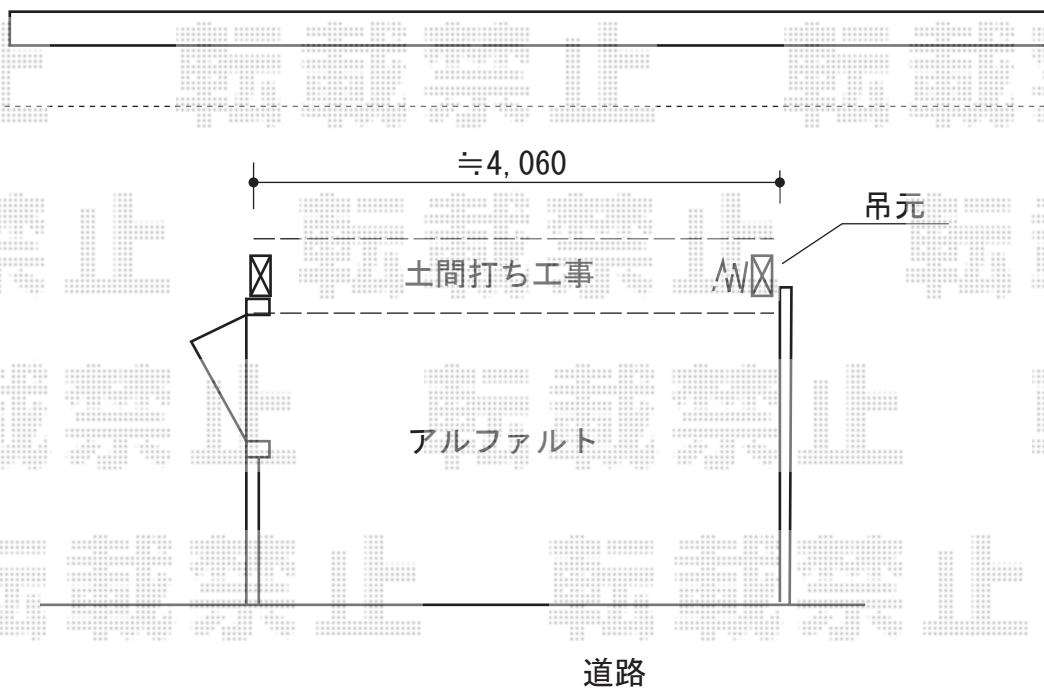

# カーポート・カーゲート

トステム カーポートシグマIII ワイド 積雪~30cm対応  
 幅=6,060mm  
 奥行=4,980mm  
 色：ブラック  
 屋根材：熱線吸収アクアポリカーボネート（ライトブルー）  
 柱仕様：ロング柱23仕様（有効高 約2,300mm）

トステム アルシャインII MW型 Aタイプ ノンレール 片開き 440S  
 開口幅=4,162mm  
 全幅=4,278mm  
 たたみ幅=689mm  
 高さ=1,250mm  
 色：ブロンズ  
 キャスター数：3個  
 落棒数：3本

現場状況や作図制限により概略図の内容と多少の違いが生じることがございます。  
 施工時は、現場優先とさせて頂きたく思いますので、お会い頂き、  
 最終のご指示のほど、何卒、宜しくお願い致します。

EX-SHOP  
[HTTP://WWW.EX-SHOP.NET](http://www.ex-shop.net)

担当：西村