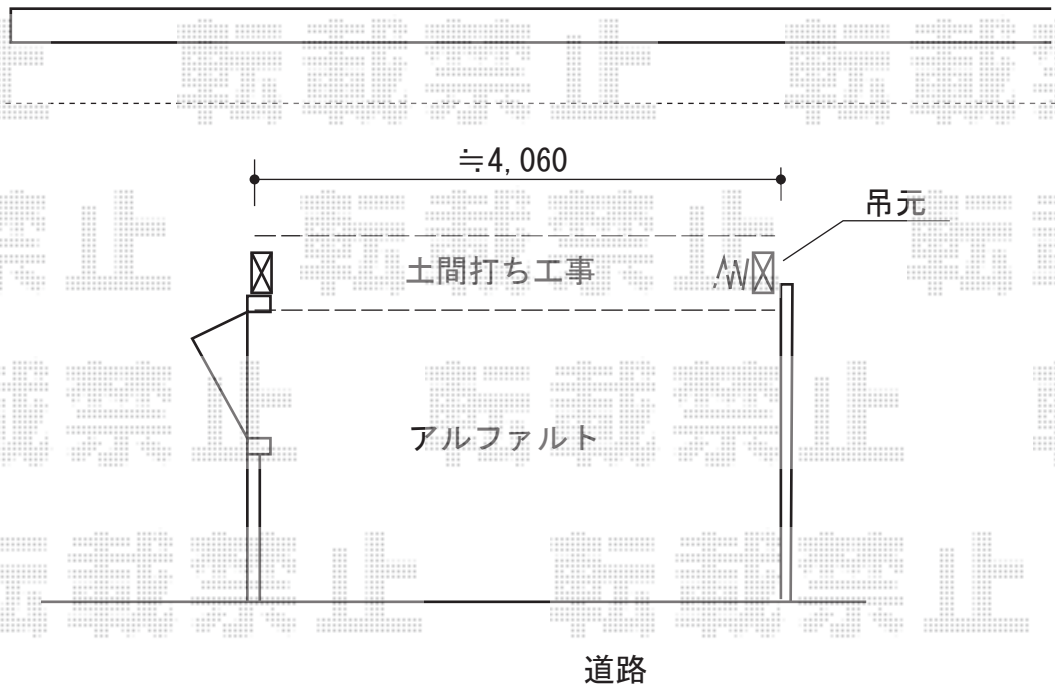

# カーポート・カーゲート

トステム カーポートシグマIII ワイド 積雪~30cm対応  
 幅=6,060mm  
 奥行=4,980mm  
 色：ブラック  
 屋根材：熱線吸収アクアポリカーボネート（ライトブルー）  
 柱仕様：ロング柱23仕様（有効高 約2,300mm）

トステム アルシャインII MW型 Aタイプ ノンレール 片開き 440S  
 開口幅=4,162mm  
 全幅=4,278mm  
 たたみ幅=689mm  
 高さ=1,250mm  
 色：ブロンズ  
 キャスター数：3個  
 落棒数：3本

現場状況や作図制限により概略図の内容と多少の違いが生じることがございます。  
 施工時は、現場優先とさせて頂きたく思いますので、お会い頂き、  
 最終のご指示のほど、何卒、宜しくお願い致します。

EX-SHOP  
[HTTP://WWW.EX-SHOP.NET](http://www.ex-shop.net)

担当：西村