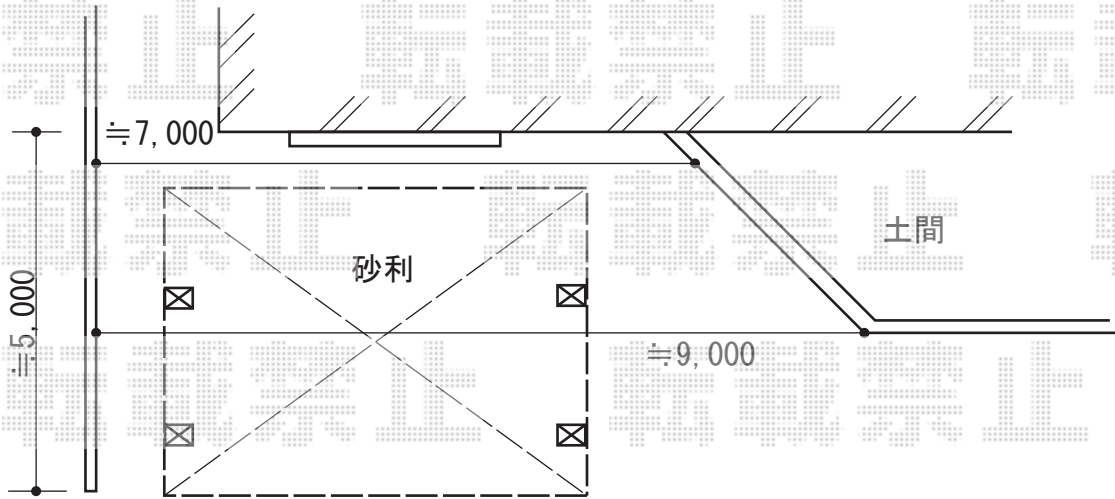

# カーポート・カーゲート

トステム カーポートシグマIII ワイド 積雪~30cm対応  
 幅=6,060mm  
 奥行=4,980mm  
 色：ブラック  
 屋根材：熱線吸収アクアポリカーボネート（ライトブルー）  
 柱仕様：ロング柱23仕様（有効高 約2,300mm）

トステム アルシャインII MW型 Aタイプ ノンレール 片開き 440S  
 開口幅=4,162mm  
 全幅=4,278mm  
 たたみ幅=689mm  
 高さ=1,250mm  
 色：ブロンズ  
 キャスター数：3個  
 落棒数：3本

現場状況や作図制限により概略図の内容と多少の違いが生じることがございます。  
 施工時は、現場優先とさせて頂きたく思いますので、お会い頂き、  
 最終のご指示のほど、何卒、宜しくお願い致します。

EX-SHOP  
[HTTP://WWW.EX-SHOP.NET](http://www.ex-shop.net)

担当：西村