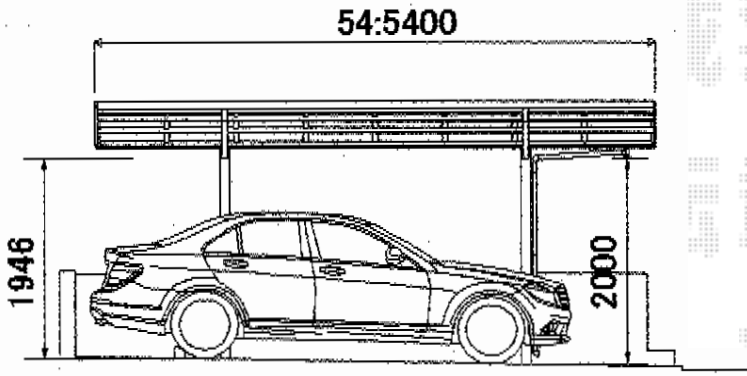

レイナポート 積雪～20cm対応

YKK AP レイナポート 積雪～20cm対応
 幅=2,700mm
 奥行=5,400mm
 色：ホワイト
 屋根材：熱線遮断ポリカーボネート(トーマイマツト)
 柱仕様：標準柱仕様 (有効高 約2,000mm)

現場状況や作図制限により概略図の内容と多少の違いが生じることがございます。
 施工時は、現場優先とさせて頂きたく思いますので、お立会い頂き、
 最終のご指示のほど、何卒、宜しくお願い致します。