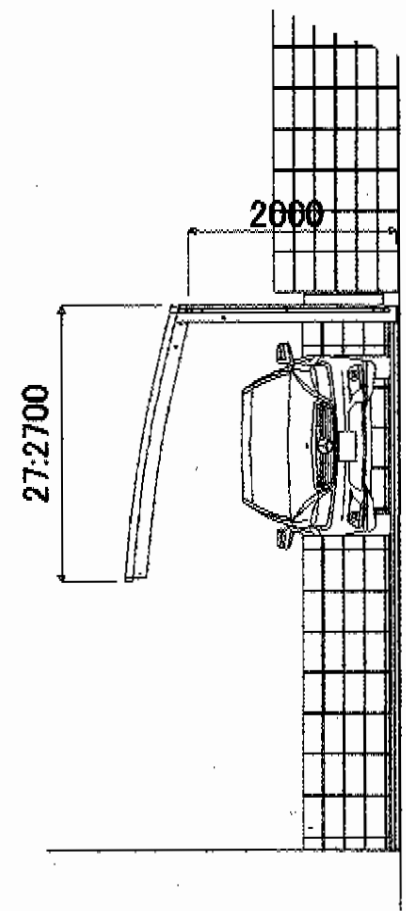

レイナポート 積雪～20cm対応

YKK AP レイナポート 積雪～20cm対応
 幅=2,700mm
 奥行=5,400mm
 色：ホワイト
 屋根材：熱線遮断ポリカーボネート(トーマイマツト)
 柱仕様：標準柱仕様 (有効高 約2,000mm)

現場状況や作図制限により概略図の内容と多少の違いが生じることがございます。
 施工時は、現場優先とさせて頂きたく思いますので、お立会い頂き、
 最終のご指示のほど、何卒、宜しくお願い致します。