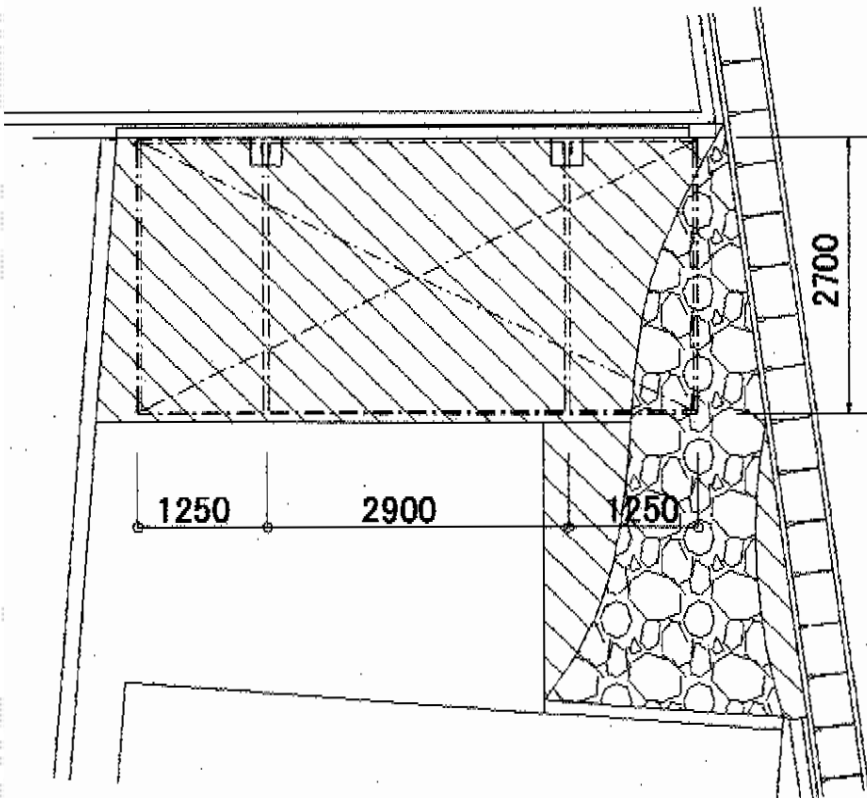

レイナポート 積雪～20cm対応

YKK AP レイナポート 積雪～20cm対応
 幅=2,700mm
 奥行=5,400mm
 色：ホワイト
 屋根材：熱線遮断ポリカーボネート(トーマイマツト)
 柱仕様：標準柱仕様 (有効高 約2,000mm)

現場状況や作図制限により概略図の内容と多少の違いが生じることがございます。
 施工時は、現場優先とさせて頂きたく思いますので、お立会い頂き、
 最終のご指示のほど、何卒、宜しくお願い致します。