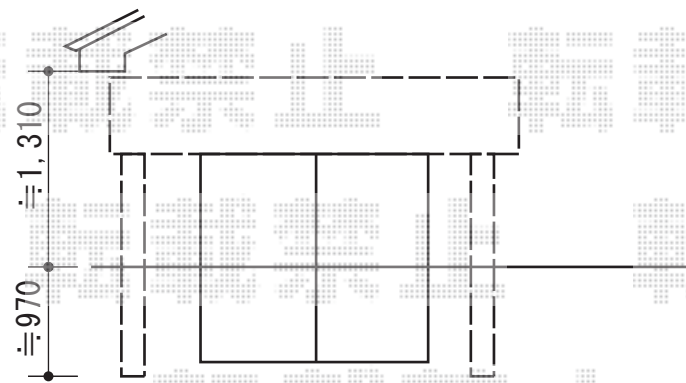

ライザーテラスII R型 屋根タイプ 連棟 積雪～20cm対応

現場状況や作図制限により概略図の内容と多少の違いが生じることがございます。  
 施工時は、現場優先とさせて頂きたく思いますので、お立会い頂き、  
 最終のご指示のほど、何卒、宜しくお願い致します。

EX-SHOP  
 HTTP://WWW.EX-SHOP.NET

担当：柘田