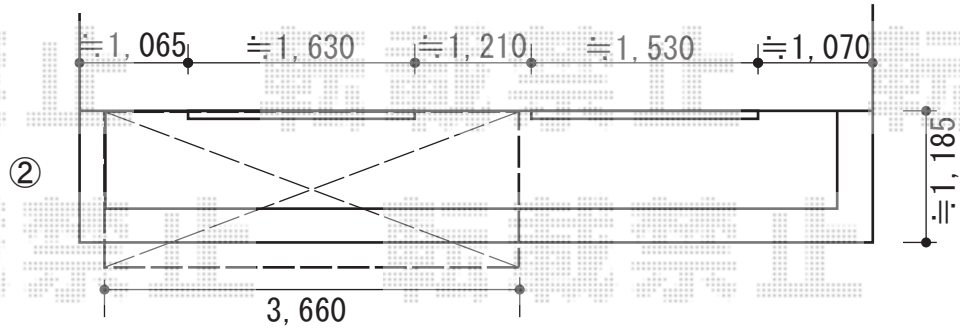

ライザーテラスII R型 屋根タイプ 連棟 積雪～20cm対応

現場状況や作図制限により概略図の内容と多少の違いが生じることがございます。  
 施工時は、現場優先とさせて頂きたく思いますので、お立会い頂き、  
 最終のご指示のほど、何卒、宜しくお願い致します。

EX-SHOP  
 HTTP://WWW.EX-SHOP.NET

担当：柘田