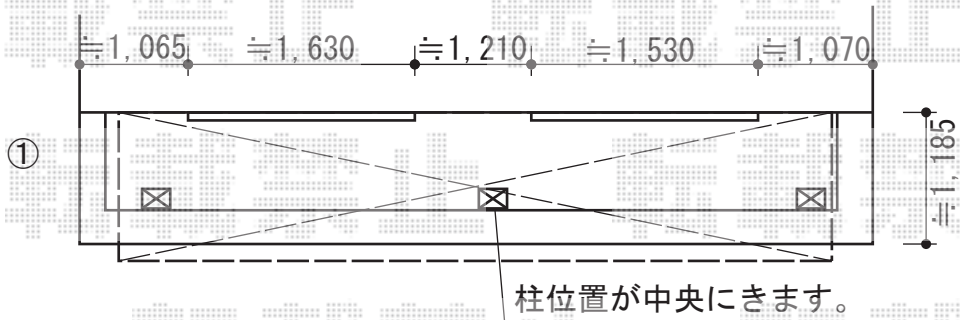

ライザーテラスII R型 屋根タイプ 連棟 積雪～20cm対応

現場状況や作図制限により概略図の内容と多少の違いが生じることがございます。  
 施工時は、現場優先とさせて頂きたく思いますので、お立会い頂き、  
 最終のご指示のほど、何卒、宜しくお願い致します。

EX-SHOP  
 HTTP://WWW.EX-SHOP.NET

担当：柘田