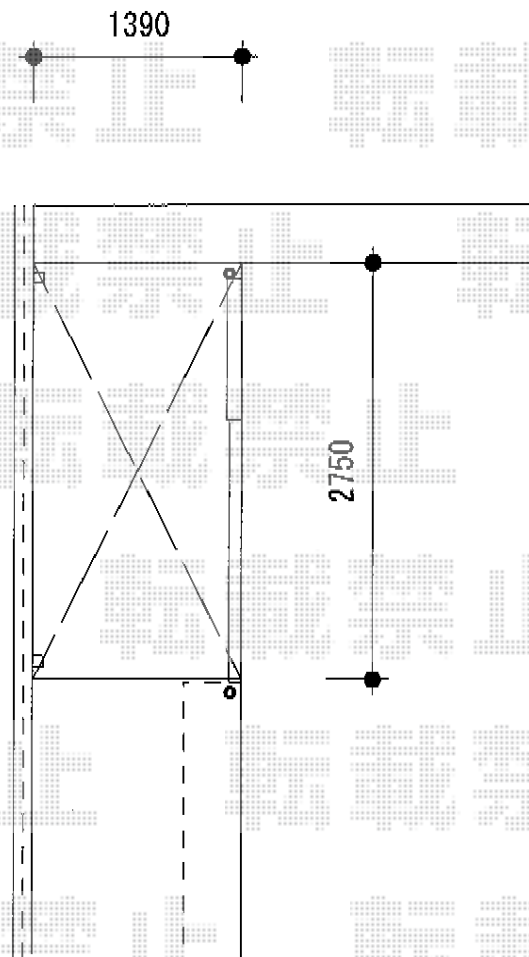

ライザーテラスII F型 テラスタイプ 単体 積雪～20cm対応

トステム ライザーテラスII F型 テラスタイプ 単体 積雪～20cm対応
間口=関東間1.5間 (柱芯々2,530mm 屋根幅2,750mm)
出幅=5尺 (1,485mm)
色: ホワイト
屋根材: ポリカーボネート (ブラウン)
柱仕様: 柱位置固定タイプ (柱2本)
施工方法: 上止め仕様
オプション: 壁付け物干し標準2本入

現場状況や作図制限により概略図の内容と多少の違いが生じることがございます。
施工時は、現場優先とさせて頂きたく思いますので、お立会い頂き、
最終のご指示のほど、何卒、宜しくお願い致します。

EX-SHOP
HTTP://WWW.EX-SHOP.NET

担当: 進藤