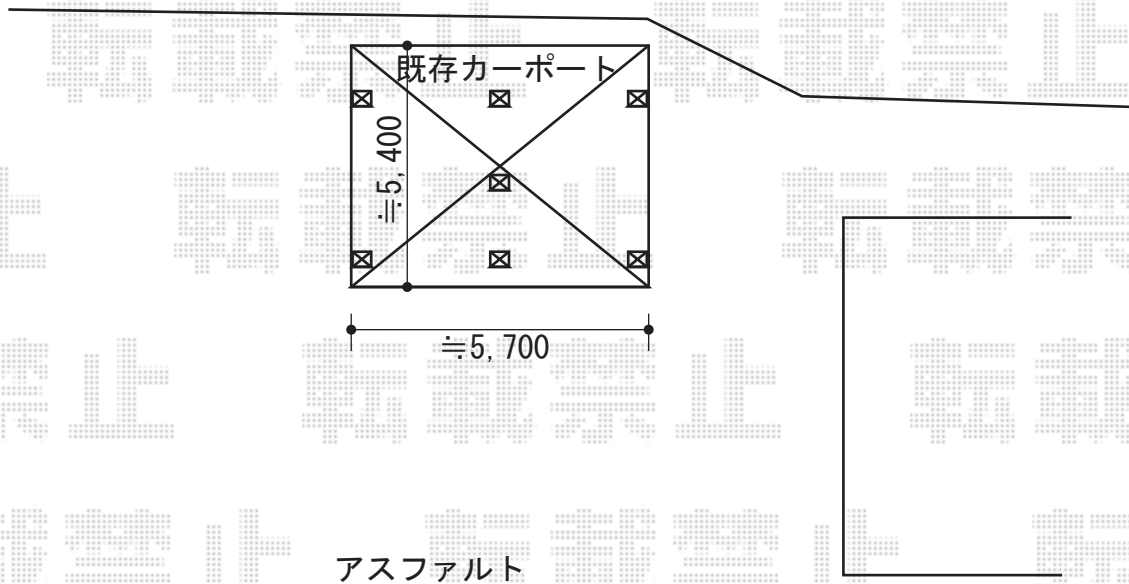

レイナツインポートグラン 積雪～20cm対応

YKK AP レйнаツインポートグラン積雪～20cm対応

幅=5,392mm

奥行=5,768mm

色：ホワイト

屋根材：熱線遮断ポリカーボネート（アースブルーマット調）

柱仕様：標準柱仕様（有効高 約2,000mm）

現場状況や作図制限により概略図の内容と多少の違いが生じることがございます。  
施工時は、現場優先とさせて頂きたく思いますので、お立会い頂き、  
最終のご指示のほど、何卒、宜しくお願い致します。