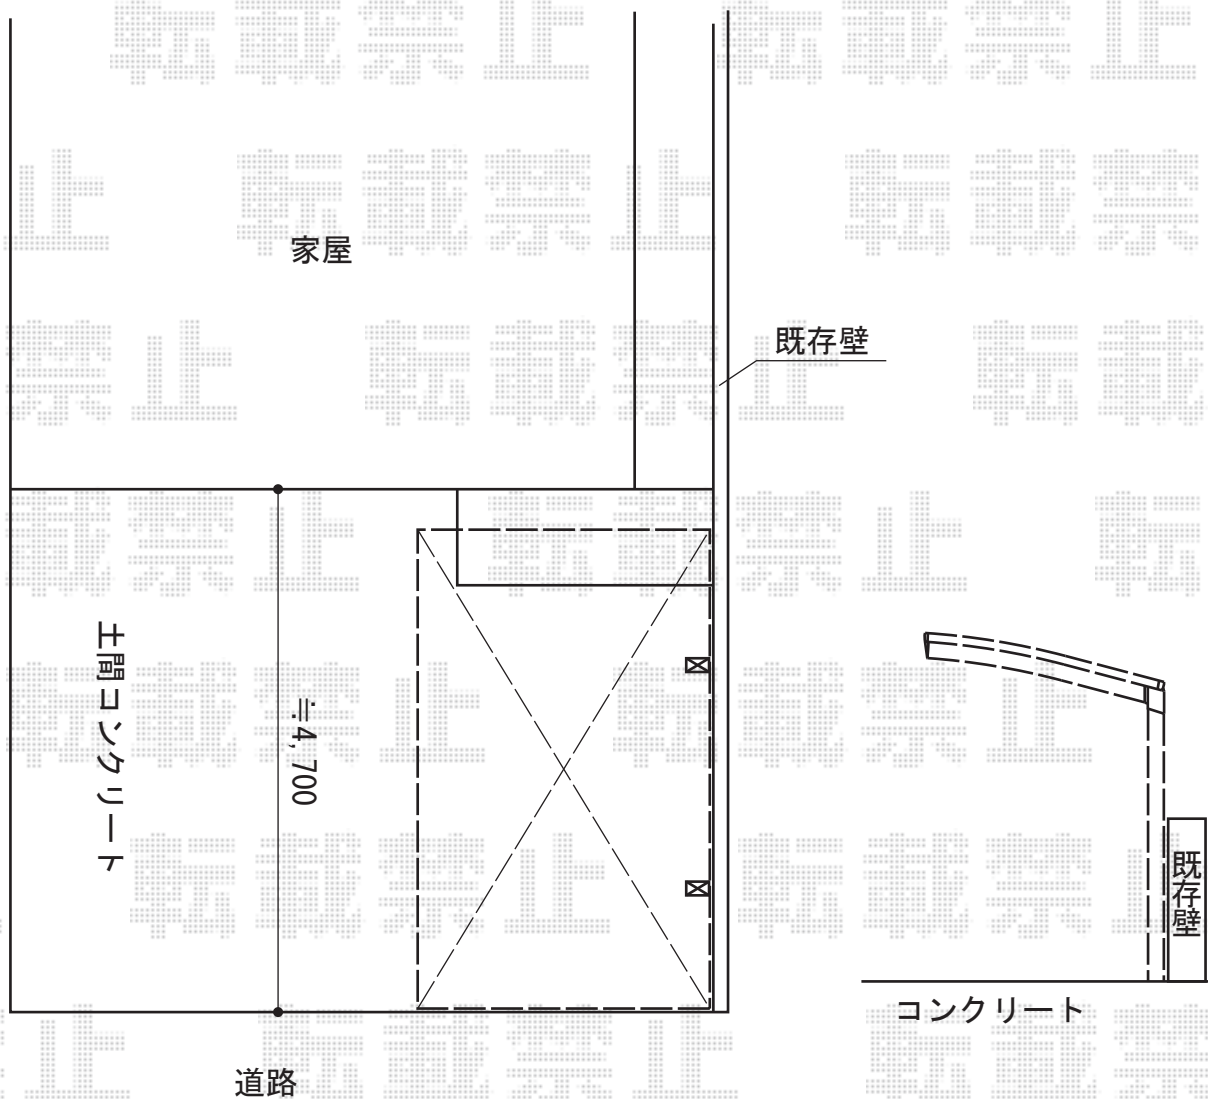

プレシオSPORT 積雪～20cm対応

Value Select プレシオSPORT 積雪～20cm対応  
幅=2,400mm  
奥行=5,052mm  
色：ノーブルステン  
屋根材：ポリカーボネート（ガラスマット）  
柱仕様：ハイルーフ柱仕様（有効高 約2,250mm）

現場状況や作図制限により概略図の内容と多少の違いが生じることがございます。  
施工時は、現場優先とさせていただきますので、お立会い頂き、  
最終のご指示のほど、何卒、宜しくお願い致します。