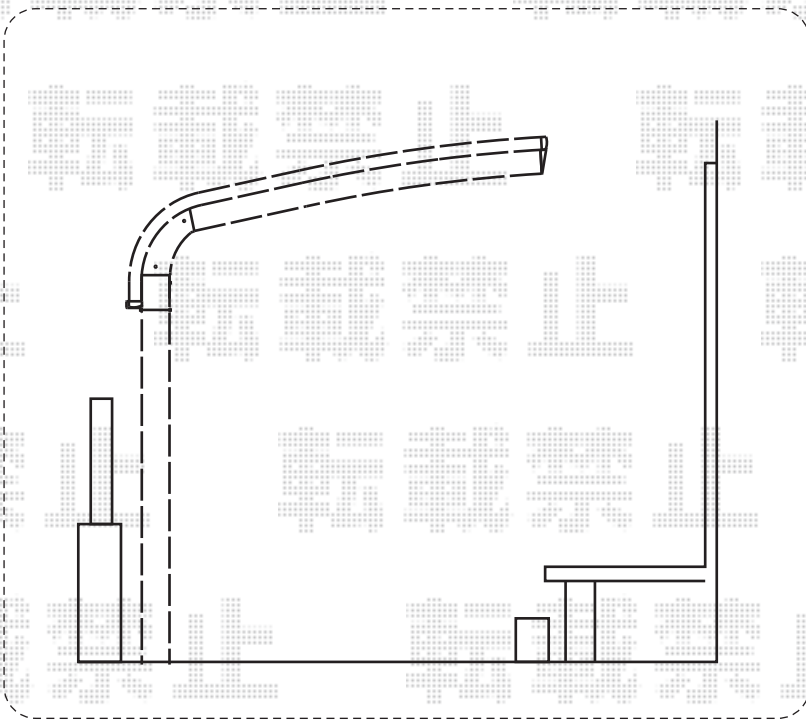

テールポートシグマIII 積雪～30cm対応

トステム テールポートシグマIII 積雪～30cm対応

幅= 2,700mm

奥行= 5,686mm

色： シャイングレー

屋根材： 熱線吸収アクアポリカーボネート（ライトブルー）

柱仕様： ロング柱23仕様（有効高 約2,300mm）

現場状況や作図制限により概略図の内容と多少の違いが生じることがございます。
施工時は、現場優先とさせて頂きたく思いますので、お立会い頂き、
最終のご指示のほど、何卒、宜しくお願い致します。