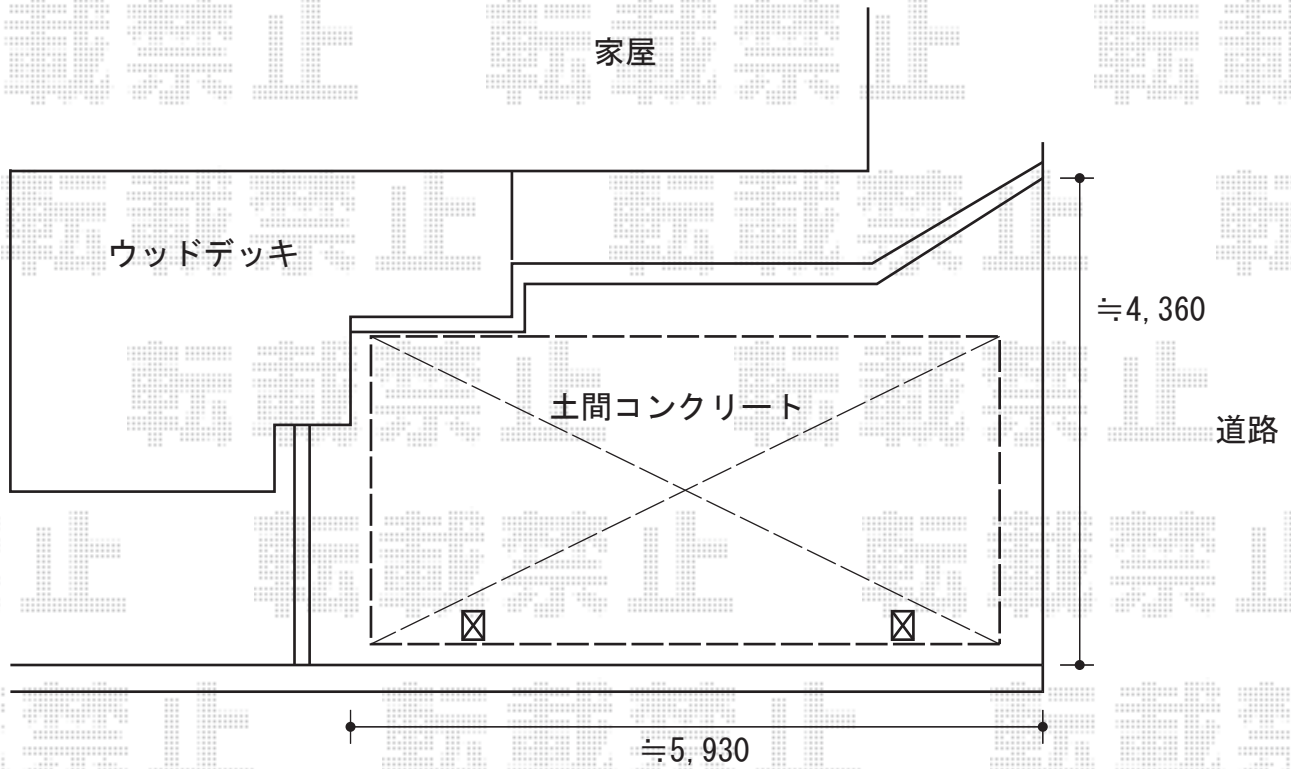

テールポートシグマIII 積雪～30cm対応

トステム テールポートシグマIII 積雪～30cm対応

幅= 2,700mm

奥行= 5,686mm

色： シャイングレー

屋根材： 熱線吸収アクアポリカーボネート（ライトブルー）

柱仕様： ロング柱23仕様（有効高 約2,300mm）

現場状況や作図制限により概略図の内容と多少の違いが生じることがございます。
施工時は、現場優先とさせて頂きたく思いますので、お立会い頂き、
最終のご指示のほど、何卒、宜しくお願い致します。