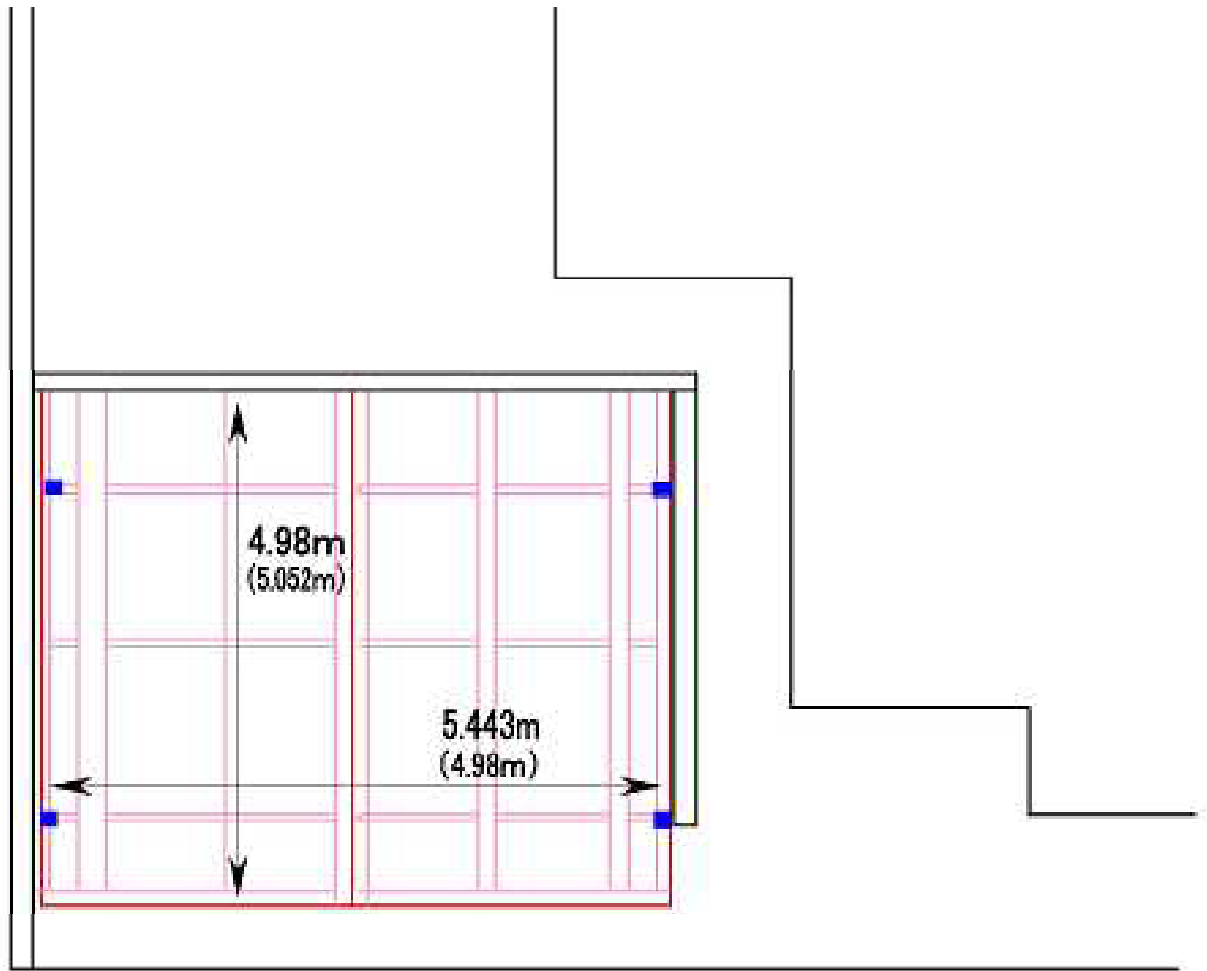

レイナツインポートグラン 積雪～20cm対応

YKK AP レйнаツインポートグラン 積雪～20cm対応

幅=5,392mm

奥行=5,052mm

色：プラチナステン

屋根材：熱線遮断ポリカーボネート（トーマイマット/すりガラス調）

柱仕様：ハイルフ柱仕様（有効高 約2,300mm）

現場状況や作図制限により概略図の内容と多少の違いが生じることがございます。  
施工時は、現場優先とさせて頂きたく思いますので、お立会い頂き、  
最終のご指示のほど、何卒、宜しくお願い致します。