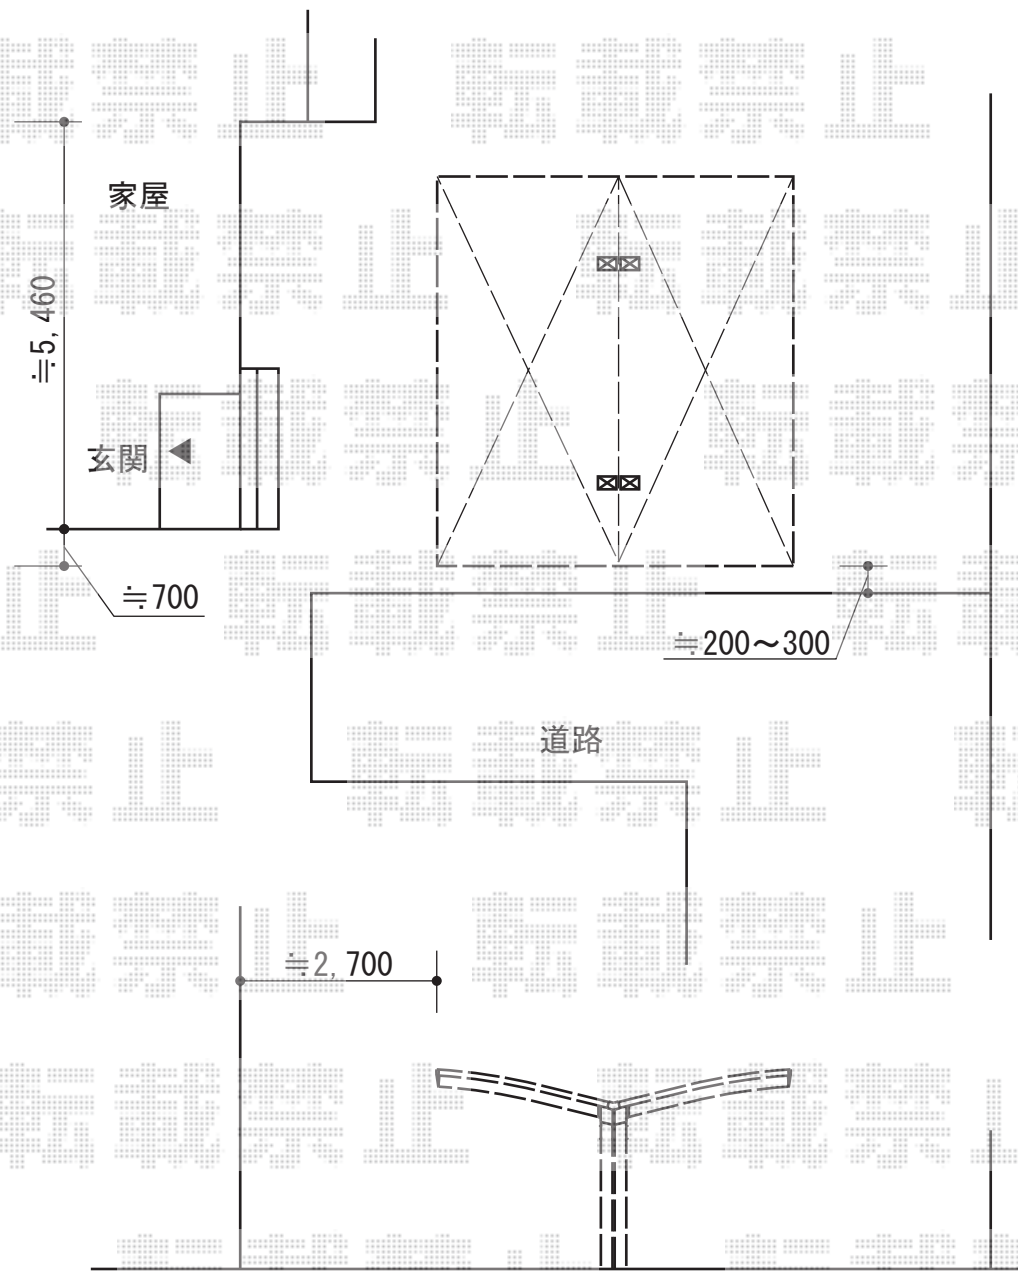

レイナポートグラン Y合掌 積雪~20cm対応

YKK AP レイナポートグラン Y合掌 積雪~20cm対応

幅=4,817mm

奥行=5,052mm

色：プラチナステン

屋根材：熱線遮断ポリカーボネート（トーマイマット/すりガラス調）

柱仕様：標準柱仕様（有効高 約2,000mm）

現場状況や作図制限により概略図の内容と多少の違いが生じることがございます。