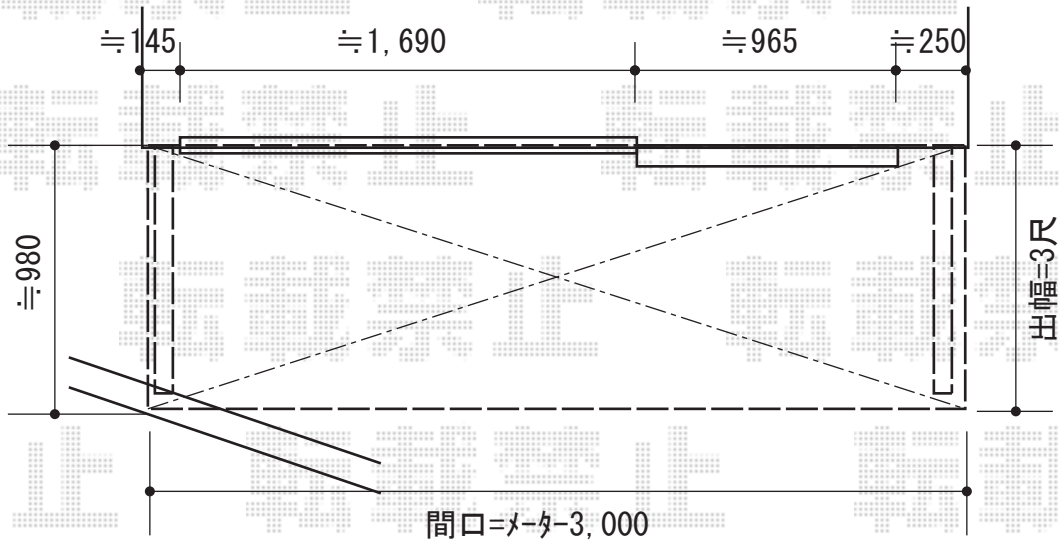

# ライザーテラスII R型 ルーフタイプ 単体 積雪~20cm対応

トステム ライザーテラスII R型 ルーフタイプ 単体 積雪~20cm対応  
間口=メ-タ-3000 (方杖芯々3,020mm 屋根幅3,020mm)  
出幅=3尺 (885mm)  
色: シャイングレー  
屋根材: ポリカーボネート (クリアマット・すりガラス調)  
柱仕様: 柱無しタイプ  
施工方法: 上止め仕様  
追加部材: 躯体取付用部材一式