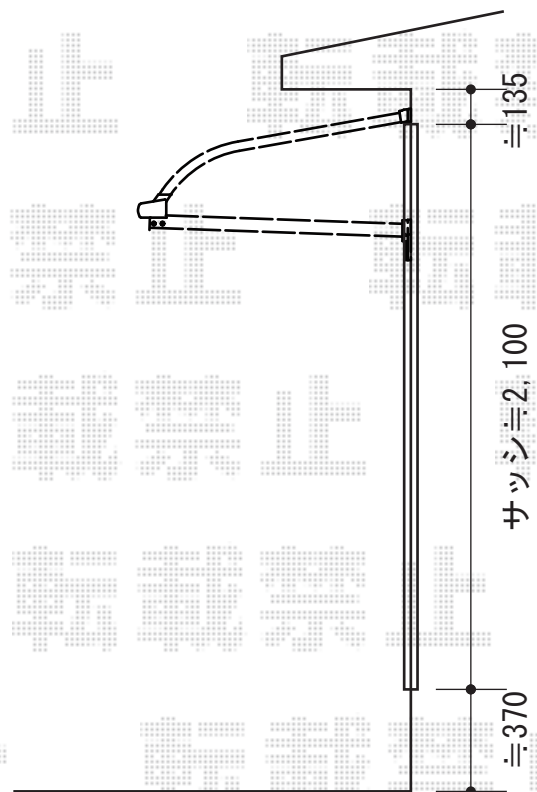

# ライザーテラスII R型 ルーフタイプ 単体 積雪~20cm対応

トステム ライザーテラスII R型 ルーフタイプ 単体 積雪~20cm対応  
間口=メ-タ-3000 (方杖芯々3,020mm 屋根幅3,020mm)  
出幅=3尺 (885mm)  
色: シャイングレー  
屋根材: ポリカーボネート (クリアマット・すりガラス調)  
柱仕様: 柱無しタイプ  
施工方法: 上止め仕様  
追加部材: 躯体取付用部材一式