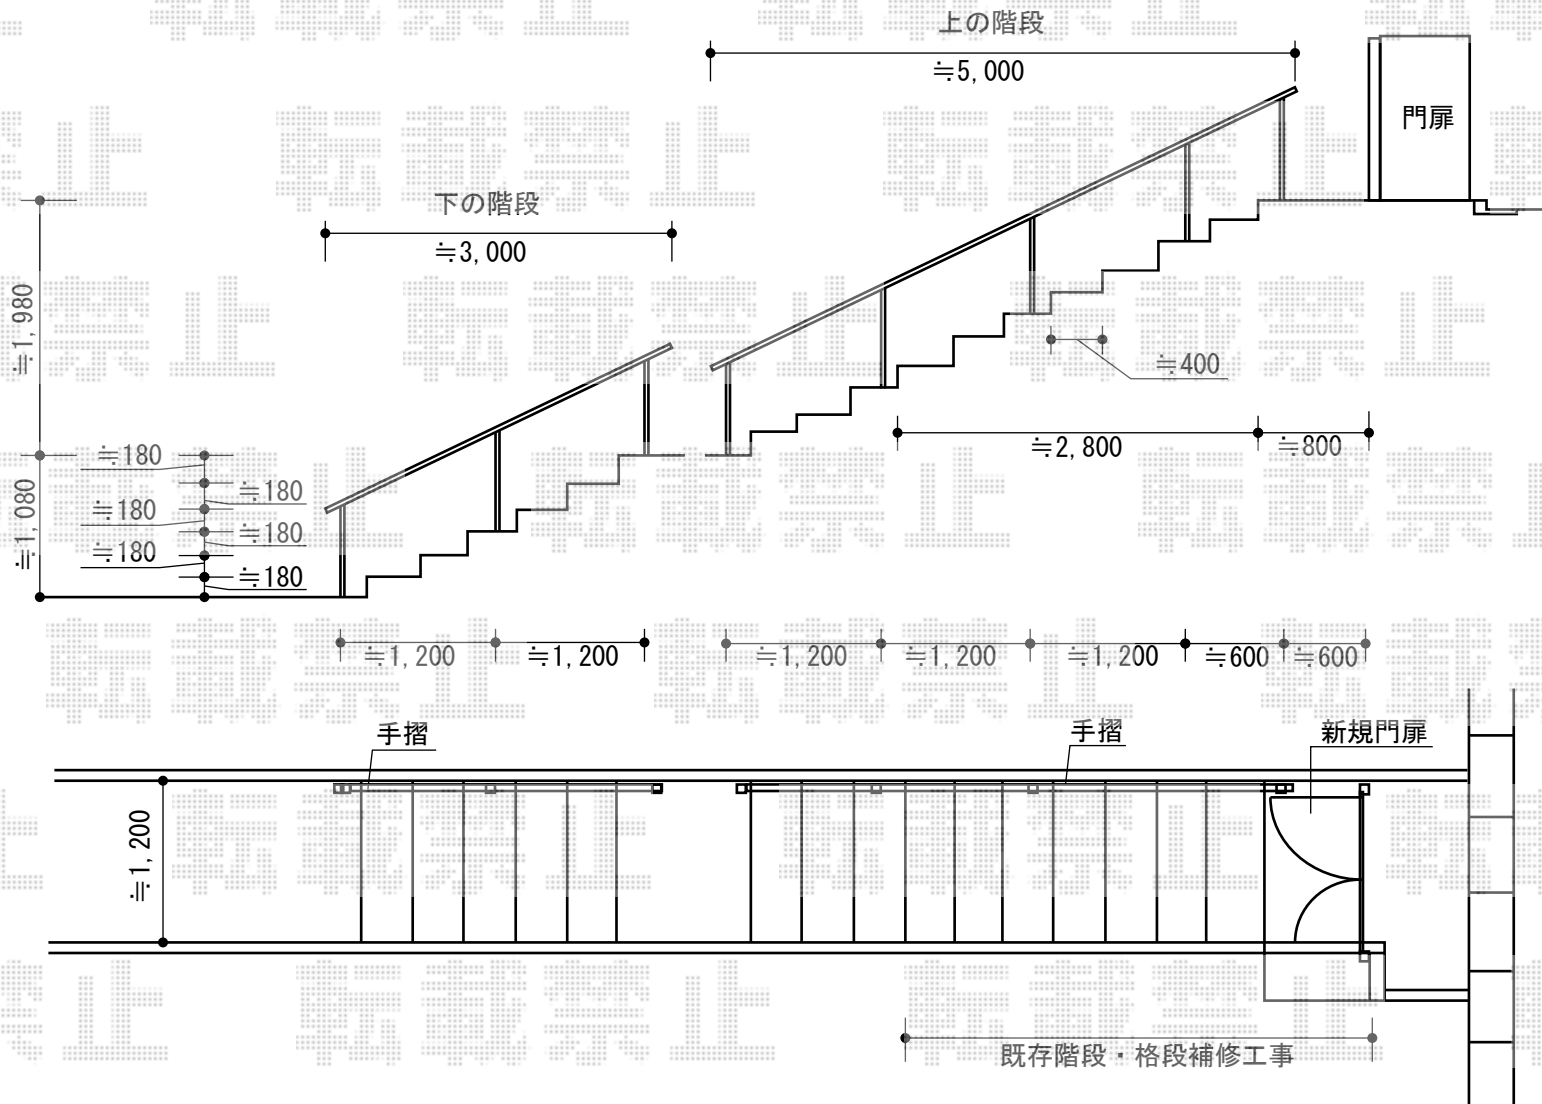

フェンス・手すり

TOEX プリレオ R8型 両開き親子 柱使用
 扉1枚 (W×H) = (400・800mm×1,200mm)
 色：アイボリーホワイト
 錠：プッシュプルUT錠 (錠色：ライトシルバー)
 開き：内開き

トステム <下側>ガードウォーカー (歩行者用補助手すり)
 トップ埋込柱：T-8 (L=870) ×3本
 トップストレートブラケット：3
 Φ38手すり用ビーム：単体W1500 (樹脂タイプ) ×2
 ストレート継手：(樹脂タイプ) ×1
 端部キャップ：(樹脂タイプ) ×2
 色：柱 シャイングレー/ビーム 【シャイングレー】

トステム <上側>ガードウォーカー (歩行者用補助手すり)
 トップ埋込柱：T-8 (L=870) ×5本
 トップストレートブラケット：5
 Φ38手すり用ビーム：単体W1500 (樹脂タイプ) ×3・中間用W1200×1
 ストレート継手：(樹脂タイプ) ×3
 端部キャップ：(樹脂タイプ) ×2
 色：柱 シャイングレー/ビーム 【シャイングレー】

現場状況や作図制限により概略図の内容と多少の違いが生じることがございます。
 施工時は、現場優先とさせていただきますので、お立会い頂き、
 最終のご指示のほど、何卒、宜しくお願い致します。