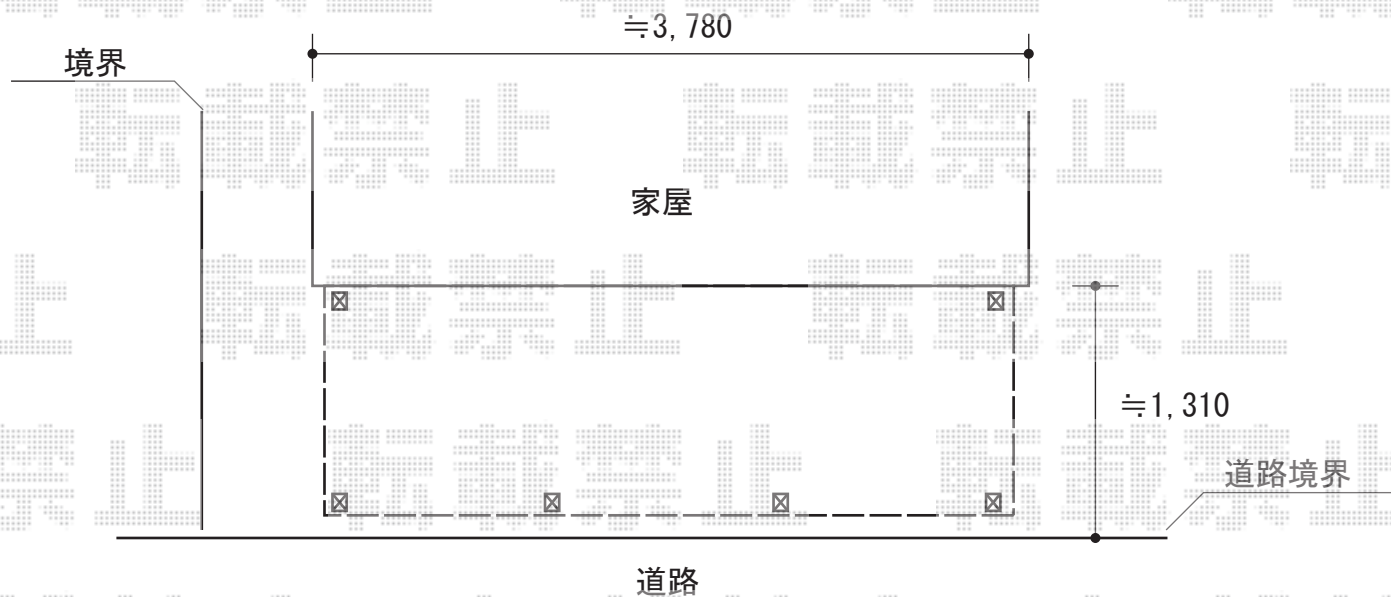

## リコステージII

トステム リコステージII  
間口=2.0間 (3,660mm)  
出幅=4尺 (1,233mm)  
色：ソフトブラウン  
床板：標準(溝なし)/縦貼り  
幕板：幕板A(厚)  
束柱：束柱ロングB (850~1000mm)

現場状況や作図制限により概略図の内容と多少の違いが生じることがございます。  
施工時は、現場優先とさせて頂きたく思いますので、お立会い頂き、  
最終のご指示のほど、何卒、宜しくお願い致します。