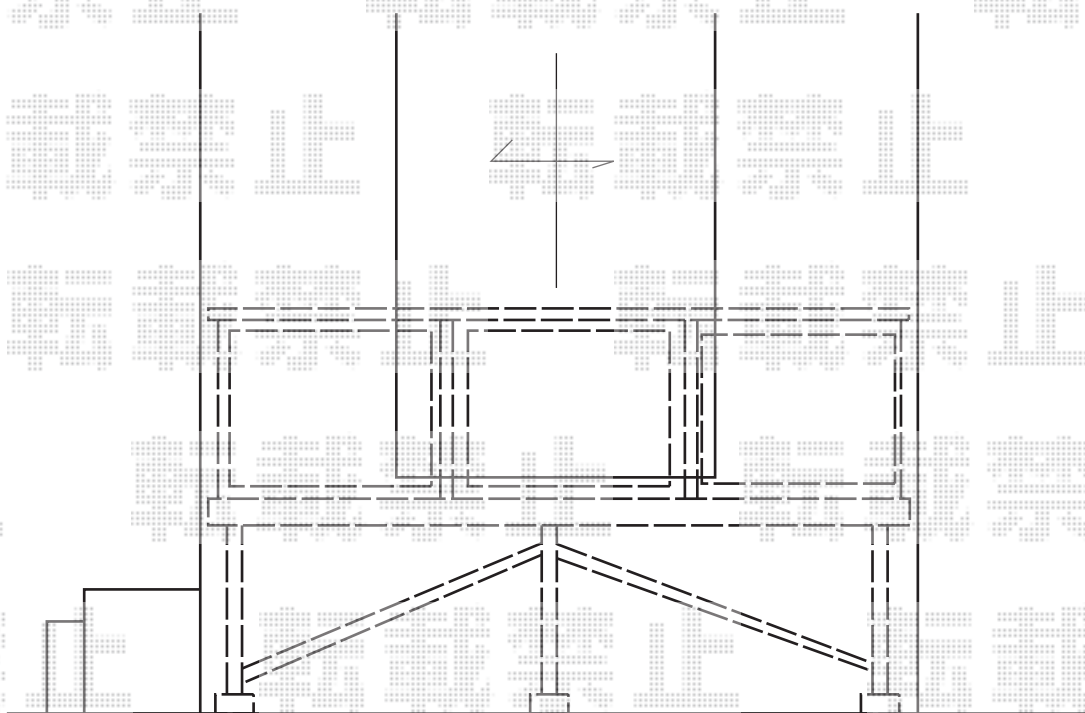

## リコステージII

トステム リコステージII  
間口=2.0間 (3,660mm)  
出幅=4尺 (1,233mm)  
色：ソフトブラウン  
床板：標準(溝なし)/縦貼り  
幕板：幕板A(厚)  
束柱：束柱ロングB (850~1000mm)

現場状況や作図制限により概略図の内容と多少の違いが生じることがございます。  
施工時は、現場優先とさせて頂きたく思いますので、お立会い頂き、  
最終のご指示のほど、何卒、宜しくお願い致します。