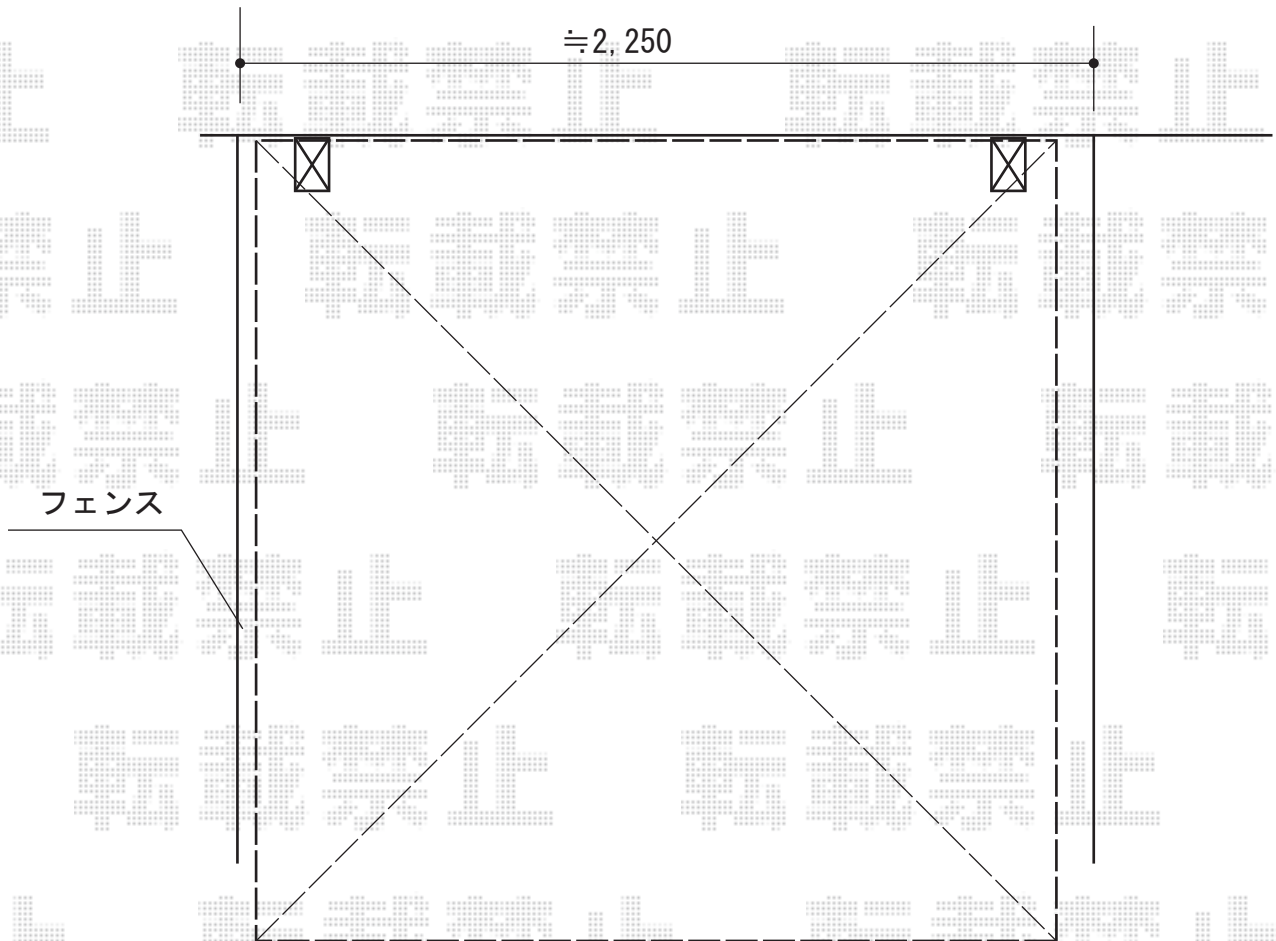

レイナポート ミニ 積雪~20cm対応

YKK AP レイナポート ミニ 積雪~20cm対応  
幅=2,100mm  
奥行=2,188mm  
色：プラチナステン  
屋根材：ポリカーボネート（アースブルー）  
柱仕様：標準柱仕様（有効高 約1,814mm）

現場状況や作図制限により概略図の内容と多少の違いが生じることがございます。  
施工時は、現場優先とさせて頂きたく思いますので、お立会い頂き、  
最終のご指示のほど、何卒、宜しくお願い致します。