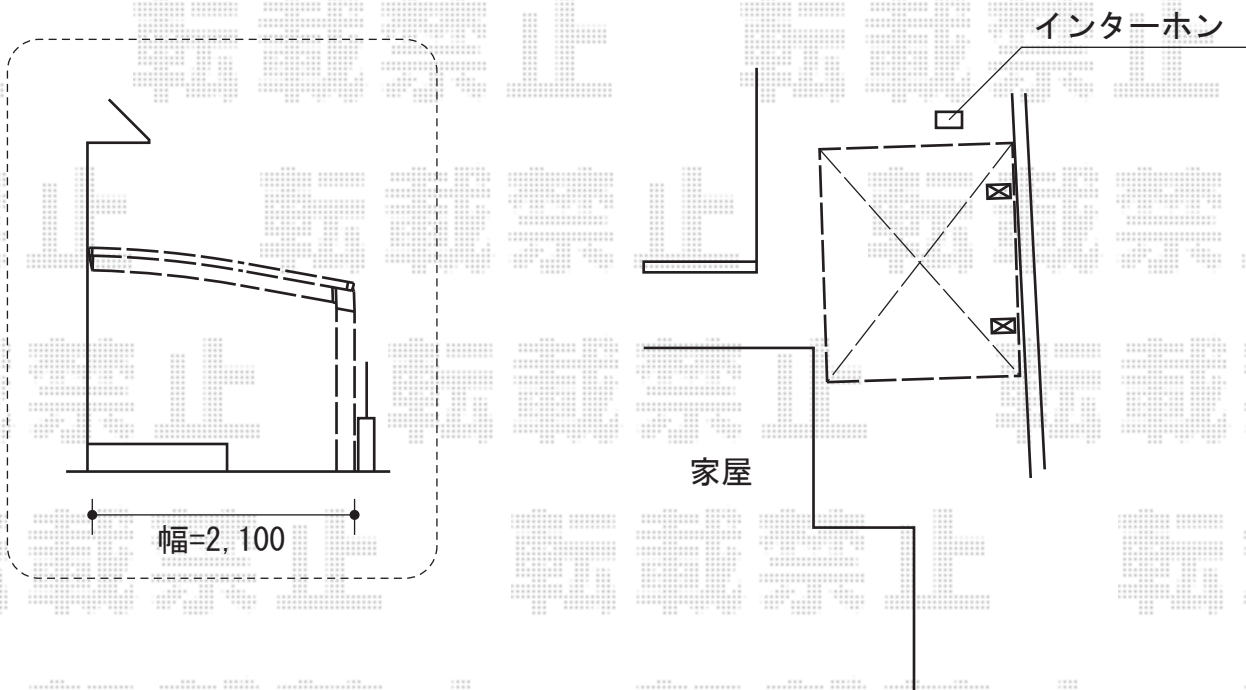

レイナポートグランミニ 積雪～20cm対応

YKK AP レйнаポートグランミニ 積雪～20cm対応
幅=2,100mm
奥行=2,188mm
色：プラチナステン
屋根材：ポリカーボネート（アースブルー）
柱仕様：ハイルーフ柱仕様（有効高 約2,355mm）

現場状況や作図制限により概略図の内容と多少の違いが生じることがございます。
施工時は、現場優先とさせて頂きたく思いますので、お立会い頂き、
最終のご指示のほど、何卒、宜しくお願い致します。