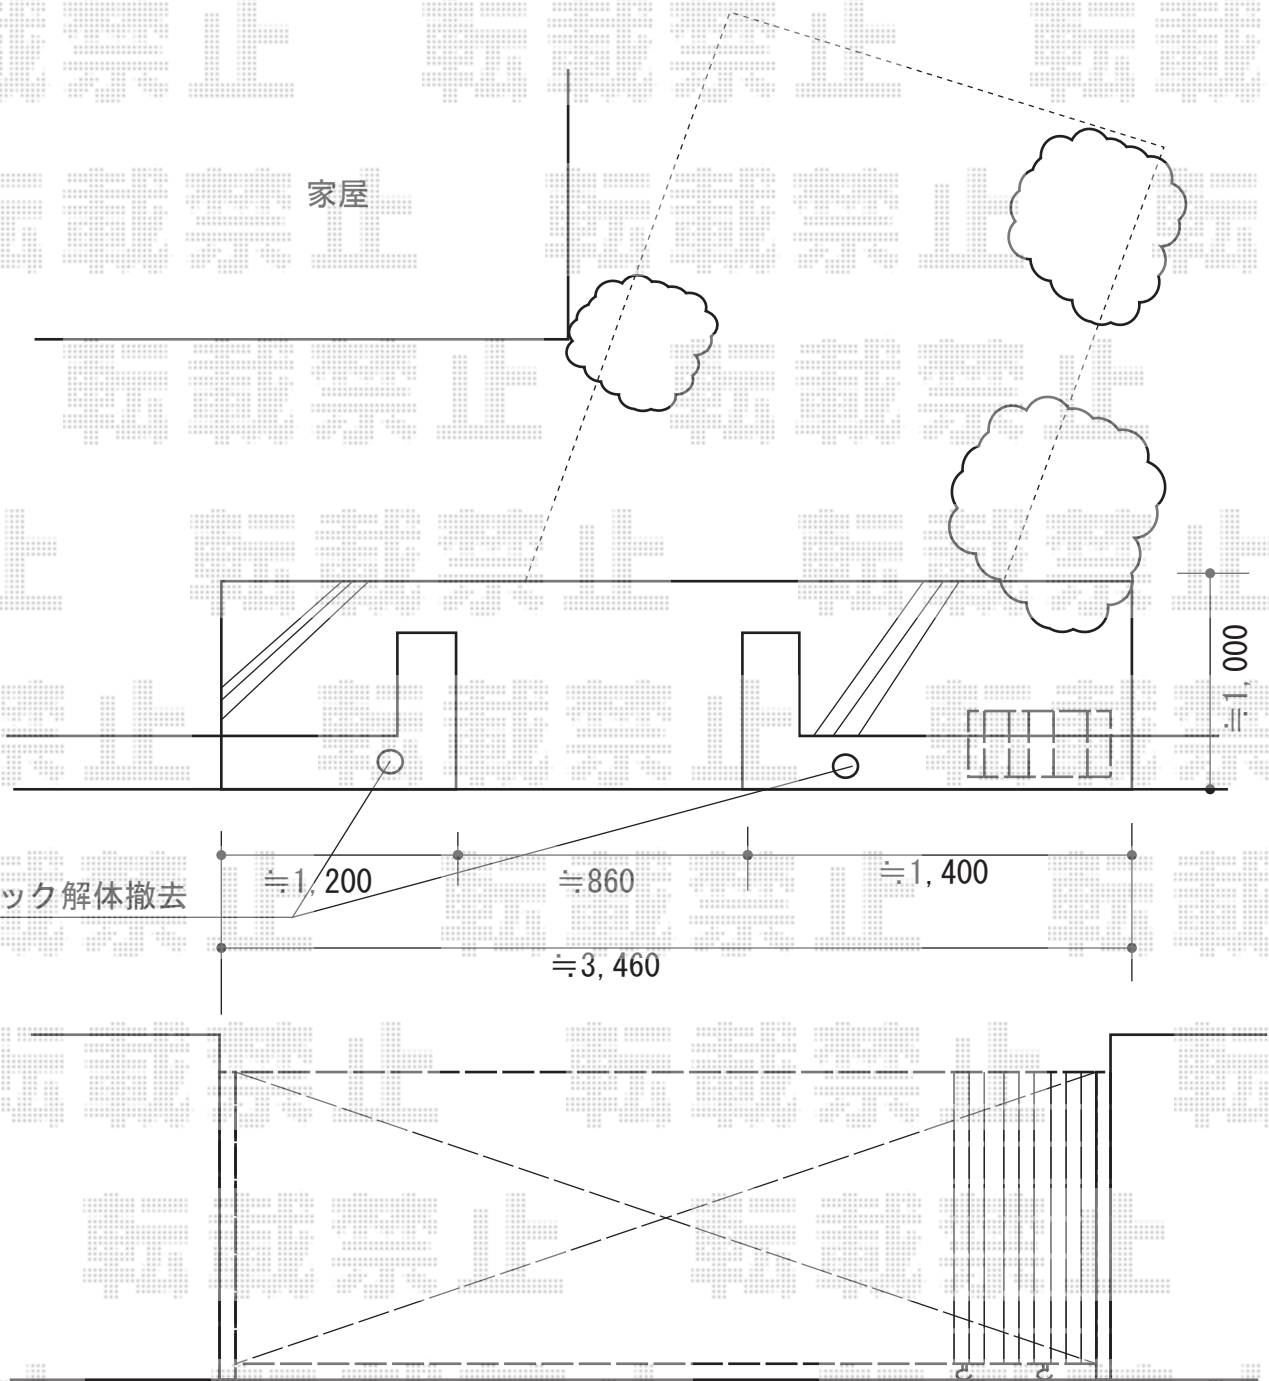

トリップゲート PA型 ノンレール 片開き 35S

Value Select トリップゲート PA型 ノンレール 片開き 35S
開口幅=3,472mm
全幅=3,572mm
たたみ幅=371mm
高さ=1,182mm
色：ブロンズ
キャスター数：2箇所
落棒数：2本

現場状況や作図制限により概略図の内容と多少の違いが生じることがございます。
施工時は、現場優先とさせて頂きたく思いますので、お立会い頂き、
最終のご指示のほど、何卒、宜しくお願い致します。