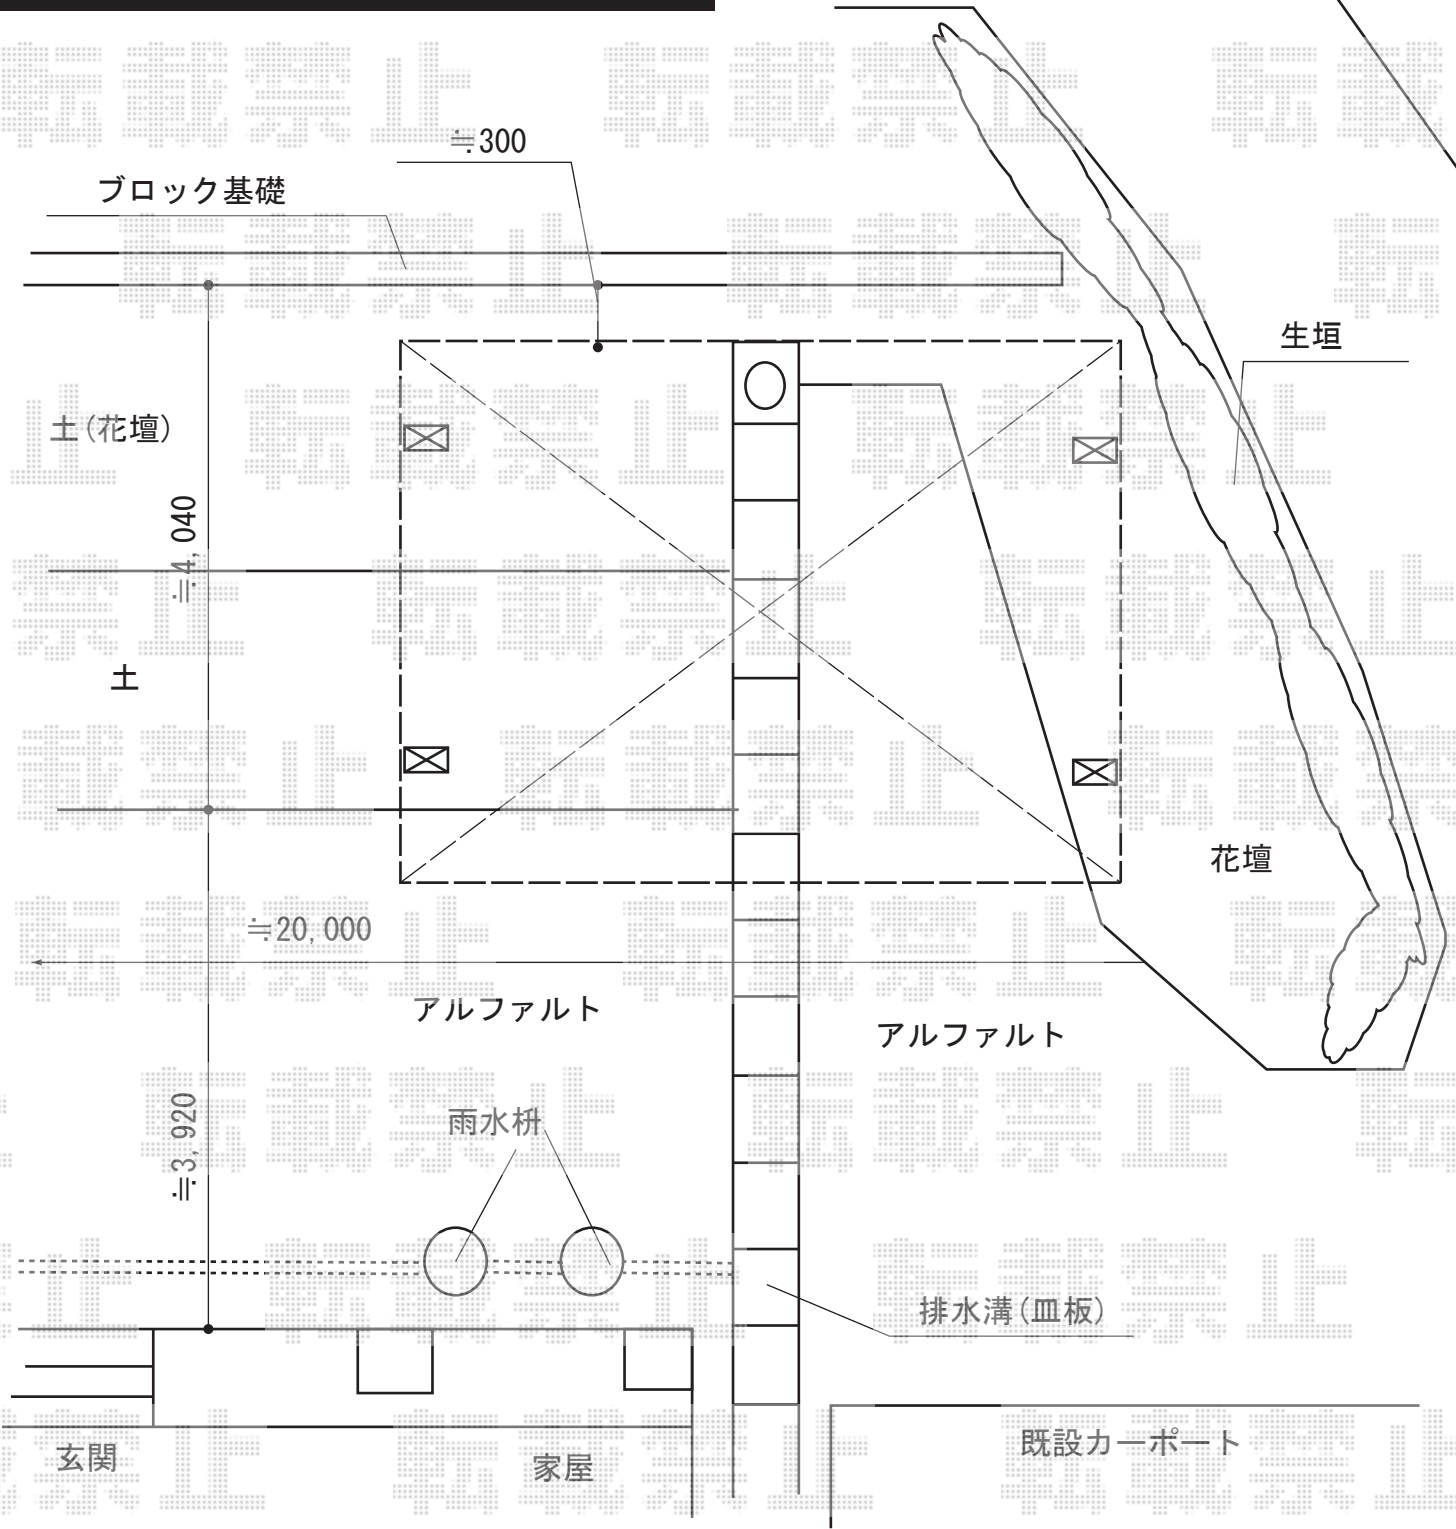

レイナツインポートグラン 積雪～20cm対応

YKK AP レйнаツインポートグラン積雪～20cm対応
 幅=5,392mm
 奥行=5,052mm
 色：ブラウン
 屋根材：ポリカーボネート（スモークブラウン）
 柱仕様：標準柱仕様（有効高 約2,000mm）

現場状況や作図制限により概略図の内容と多少の違いが生じることがございます。
 施工時は、現場優先とさせて頂きたく思いますので、お立会い頂き、
 最終のご指示のほど、何卒、宜しくお願い致します。