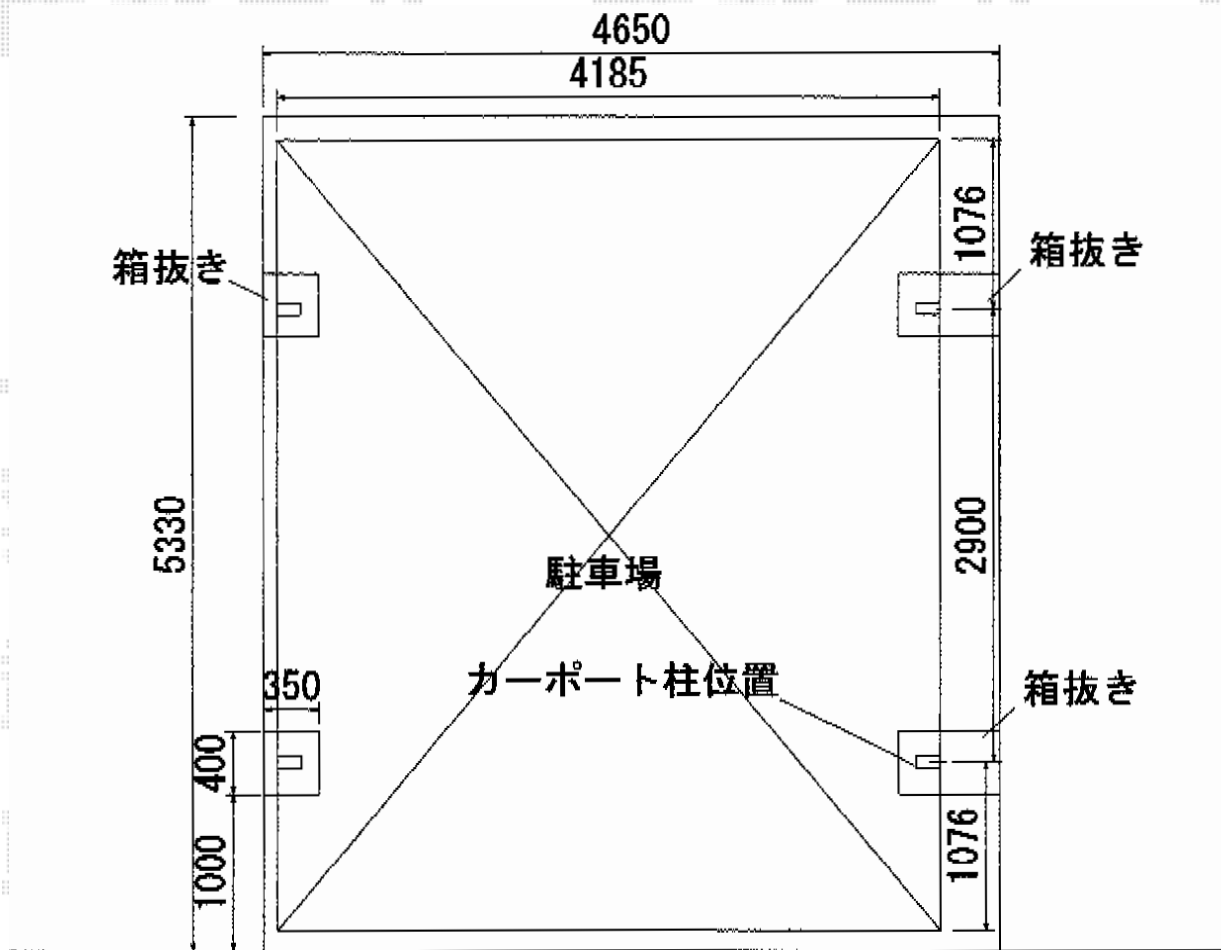

レイナツインポートグラン 積雪～20cm対応

YKK AP レイナツインポートグラン積雪～20cm対応

幅=4,185mm 奥行=5,052mm

色：プラチナステン屋根材：熱線遮断ポリカーボネート（トーマイマット）

柱仕様：標準柱仕様（有効高 約2,000mm）

現場状況や作図制限により概略図の内容と多少の違いが生じることがございます。
施工時は、現場優先とさせて頂きたく思いますので、お立会い頂き、
最終のご指示のほど、何卒、宜しくお願い致します。