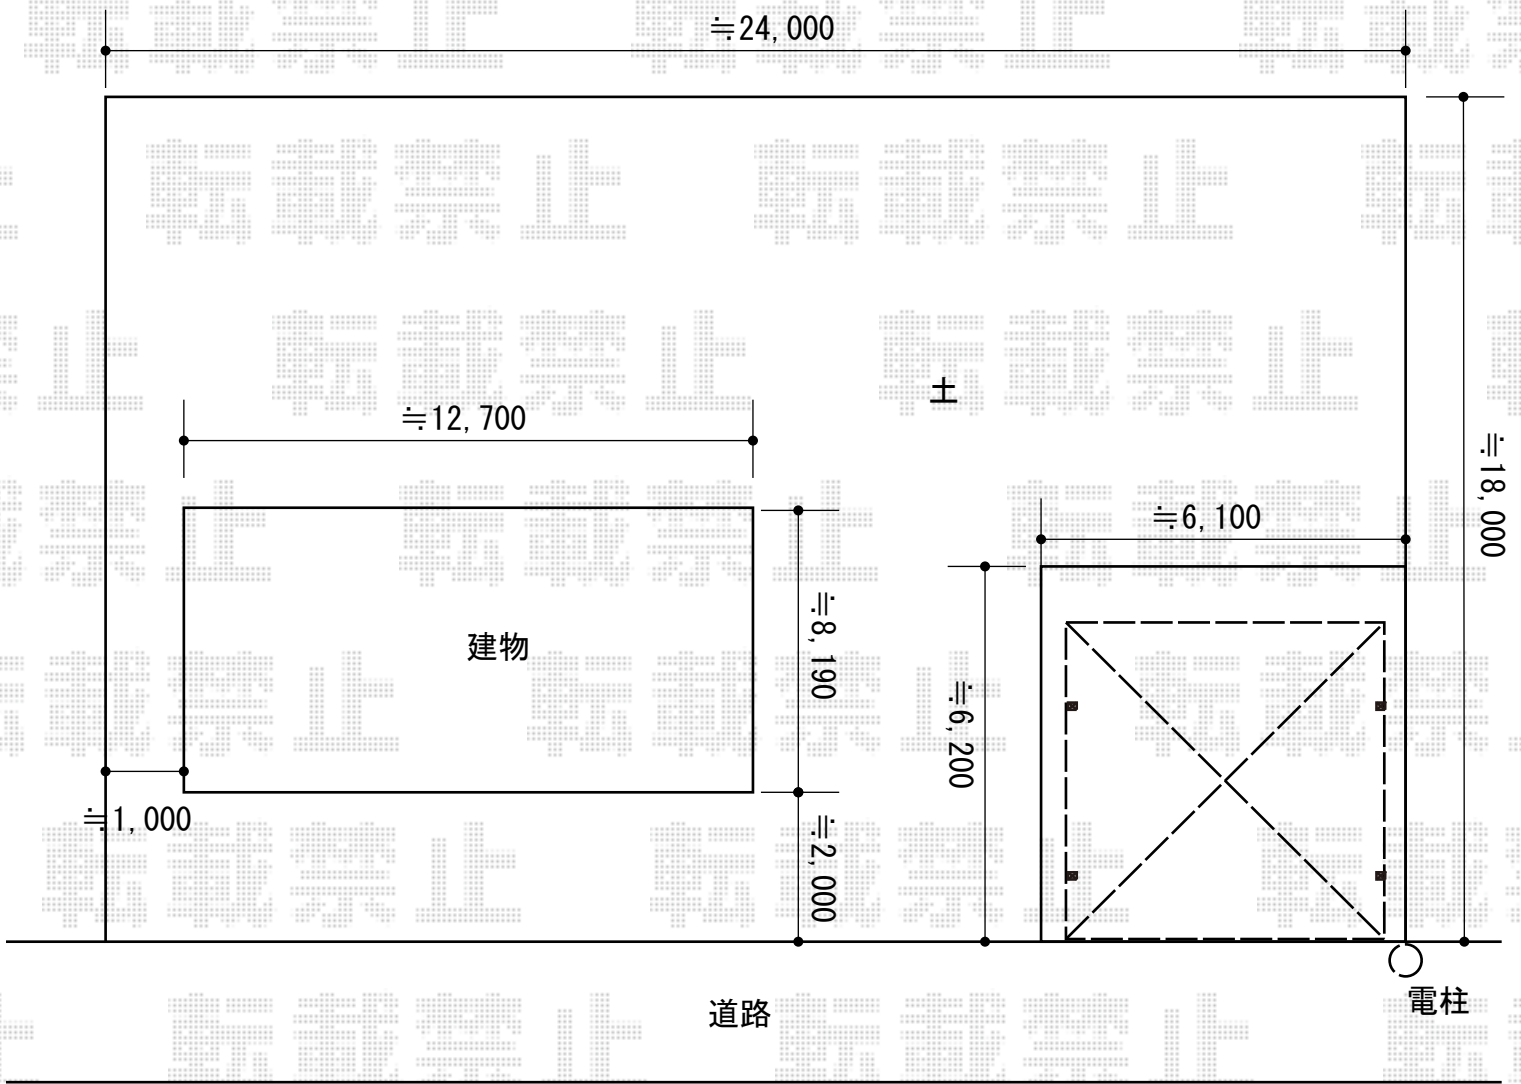

プレシオスポート M合掌 積雪～20cm対応

Value Select プレシオスポート M合掌 積雪～20cm対応
 幅=5,114mm (24+27)
 奥行=5,052mm
 色：チャコールブラック
 屋根材：ポリカーボネート (スカイブルー)
 柱仕様：ハイルーフ柱仕様 (有効高 約2,250mm)

現場状況や作図制限により概略図の内容と多少の違いが生じることがございます。
 施工時は、現場優先とさせて頂きたく思いますので、お立会い頂き、
 最終のご指示のほど、何卒、宜しくお願い致します。