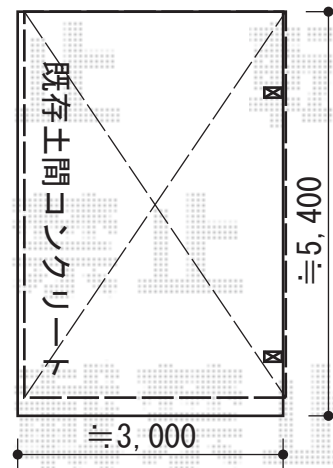

レイナポートグランZ 積雪~20cm対応

YKK AP レイナポートグランZ 積雪~20cm対応
幅=2,700mm
奥行=5,052mm
色：プラチナステン
屋根材：熱線遮断ポリカーボネート(トーマイマツト)
柱仕様：標準柱仕様(有効高 約2,000mm)

現場状況や作図制限により概略図の内容と多少の違いが生じることがございます。
施工時は、現場優先とさせて頂きたく思いますので、お立会い頂き、
最終のご指示のほど、何卒、宜しくお願い致します。