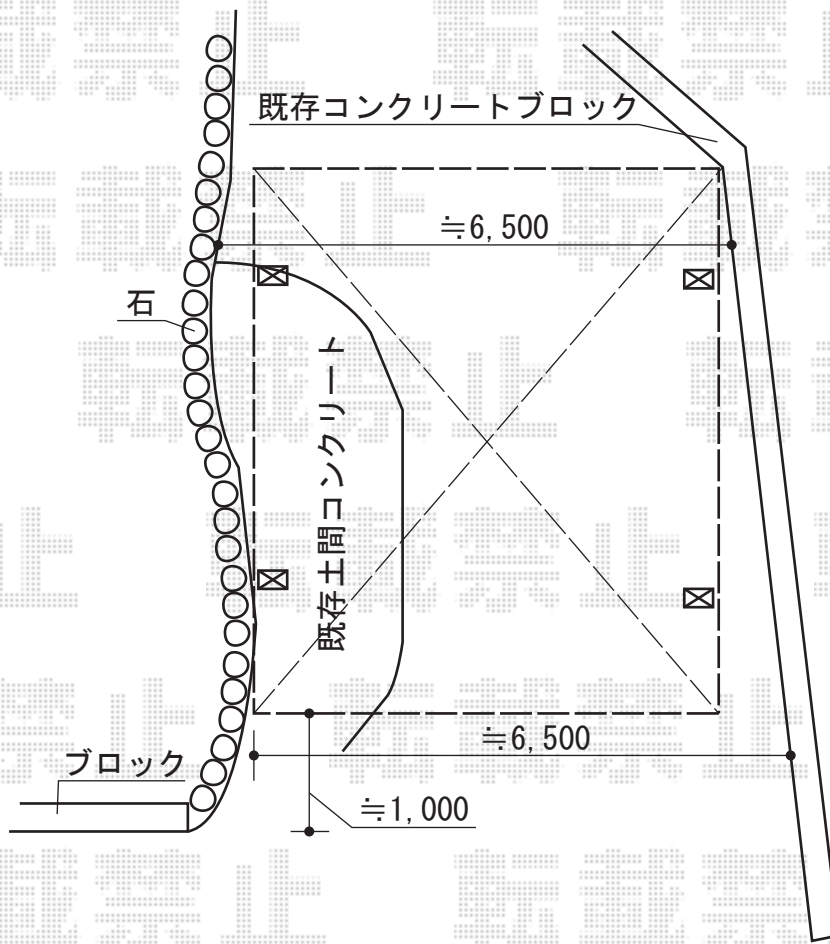

レイナツインポートグラン 積雪～20cm対応

YKK AP レйнаツインポートグラン 積雪～20cm対応
幅=5,983mm
奥行=5,052mm
色：ブラウン
屋根材：熱線遮断ポリカーボネート(トーマイマツト)
柱仕様：ハイルーフ柱仕様(有効高 約2,300mm)

現場状況や作図制限により概略図の内容と多少の違いが生じることがございます。
施工時は、現場優先とさせて頂きたく思いますので、お立会い頂き、
最終のご指示のほど、何卒、宜しくお願い致します。