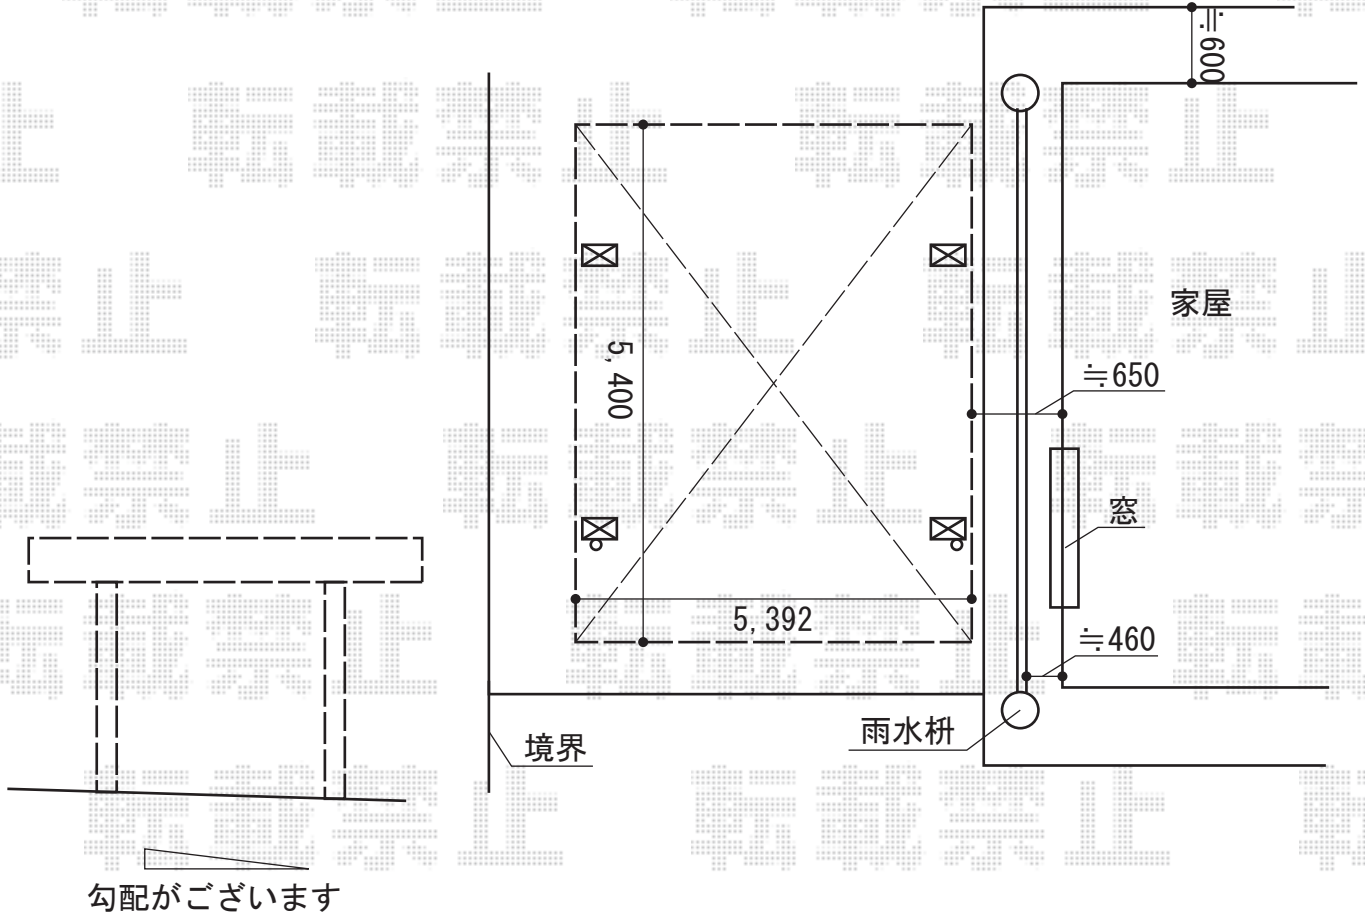

レイナツインポート 積雪～20cm対応

YKK AP レイナツインポート 積雪～20cm対応
幅=5,392mm
奥行=5,400mm
色：ホワイト
屋根材：ポリカーボネート（トーマイマット）
柱仕様：標準柱仕様（有効高 約2,000mm）

現場状況や作図制限により概略図の内容と多少の違いが生じることがございます。
施工時は、現場優先とさせていただきますので、お立会い頂き、
最終のご指示のほど、何卒、宜しくお願い致します。