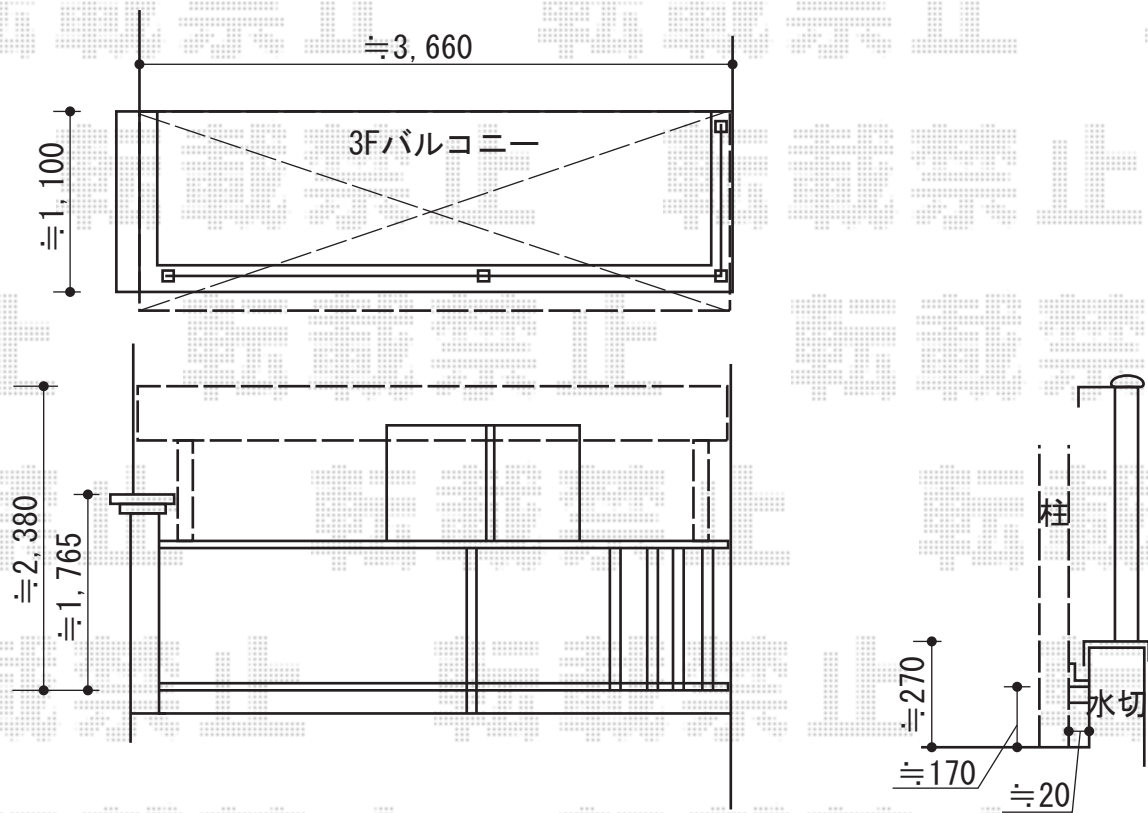

ライザーテラスII R型 屋根タイプ 単体 積雪～20cm対応

トステム ライザーテラスII R型 屋根タイプ 単体 積雪～20cm対応
間口=関東間2.0間 (柱芯々3,440mm 屋根幅3,660mm)
出幅=4尺 (1,185mm)
色 : ホワイト
屋根材 : ポリカーボネート (クリアマット・すりガラス調)
柱仕様 : 出幅自在桁タイプ (柱2本)
施工方法 : 下止め仕様

現場状況や作図制限により概略図の内容と多少の違いが生じることがございます。
施工時は、現場優先とさせて頂きたく思いますので、お立会い頂き、
最終のご指示のほど、何卒、宜しくお願い致します。