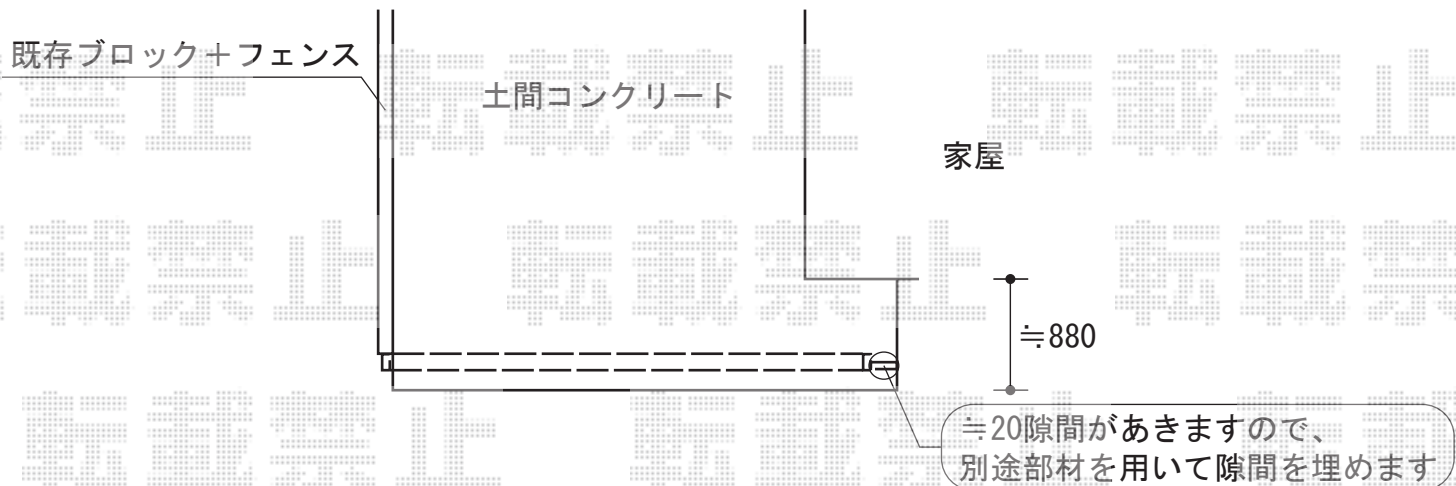

## エクスライン伸縮ゲート2型 ノンレール 片開き

YKK AP エクスライン伸縮ゲート2型 ノンレール 片開き  
開口幅=2,950mm  
全幅=3,100mm  
たたみ幅=517mm  
高さ=1,100mm  
色：ブラウン  
キャスター数：1箇所

現場状況や作図制限により概略図の内容と多少の違いが生じることがございます。  
施工時は、現場優先とさせていただきますので、お立会い頂き、  
最終のご指示のほど、何卒、宜しくお願い致します。