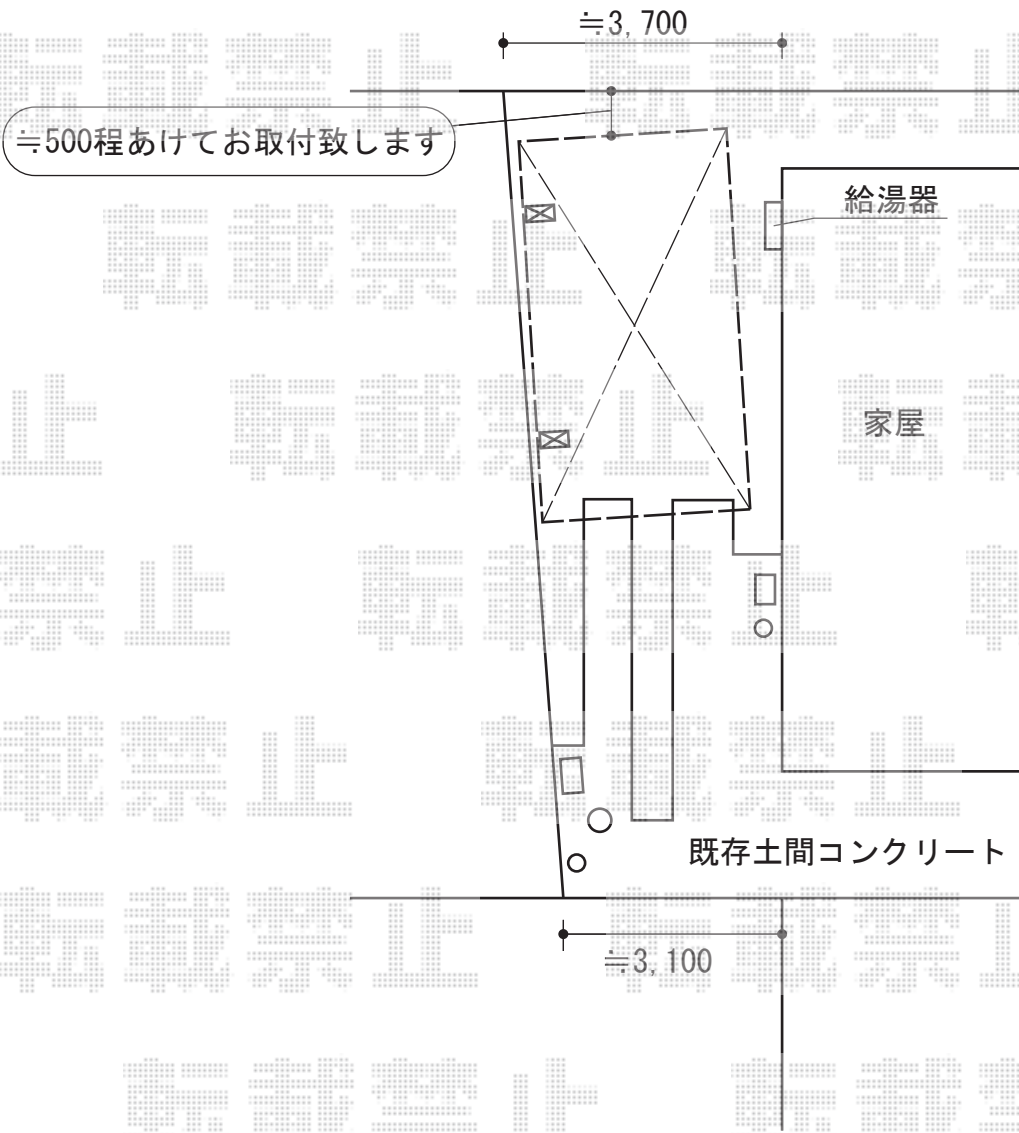

レイナポート 積雪～20cm対応

YKK AP レイナポート 積雪～20cm対応

幅= 2,700mm

奥行= 5,052mm

色： プラチナステン

屋根材： ポリカーボネート（アースブルー）

柱仕様： 標準柱仕様（有効高 約2,000mm）

現場状況や作図制限により概略図の内容と多少の違いが生じることがございます。
施工時は、現場優先とさせて頂きたく思いますので、お立会い頂き、
最終のご指示のほど、何卒、宜しくお願い致します。