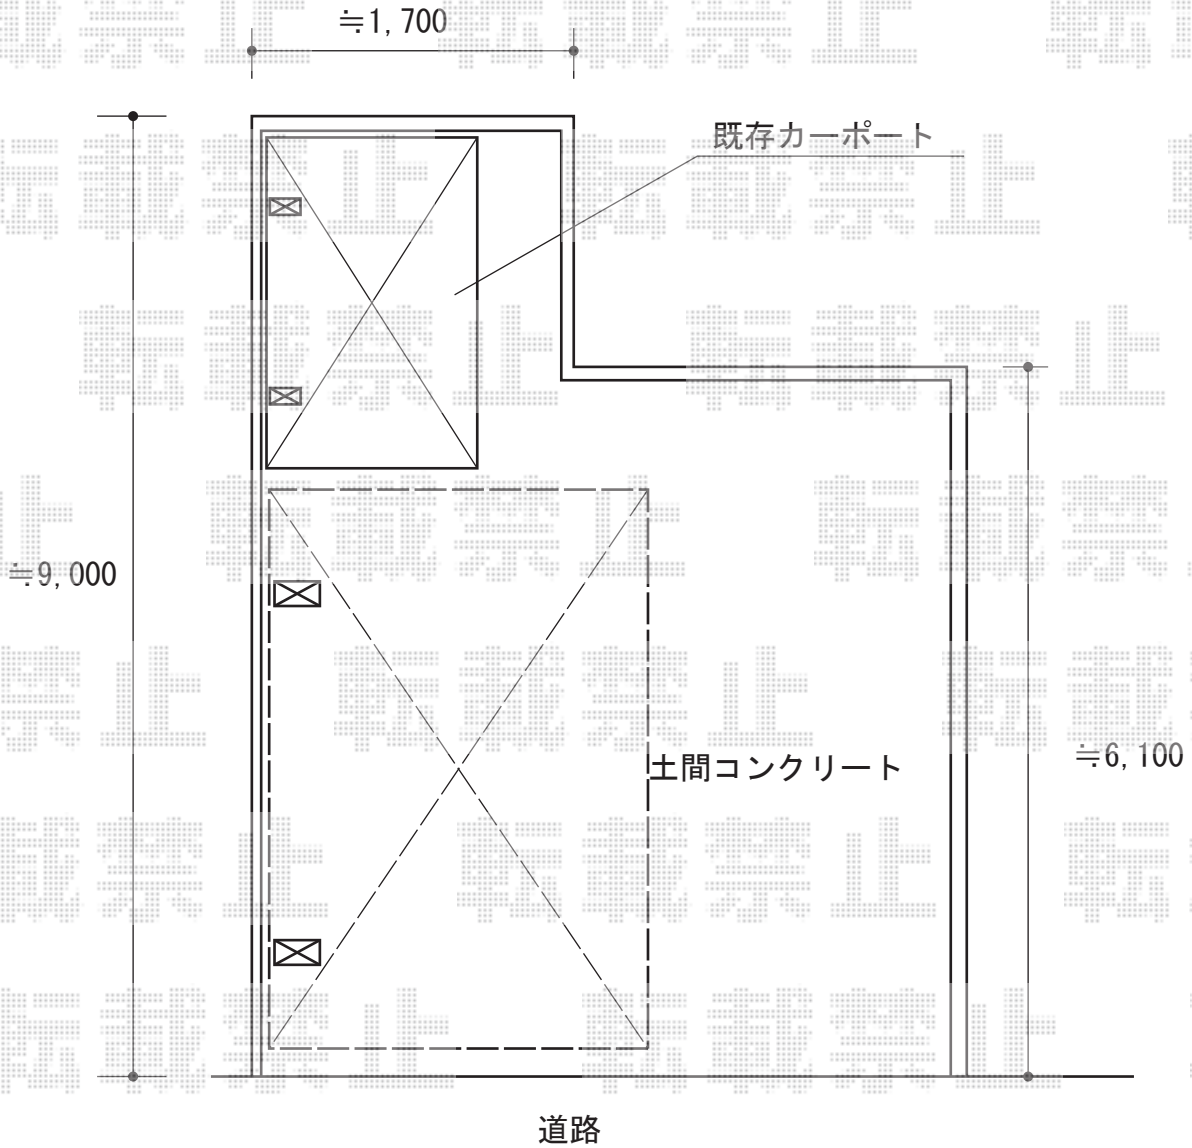

カーポートシグマIII 積雪～30cm対応

【こちらはカーポート1台用の図面となります】

トステム カーブポートシグマIII 積雪～30cm対応
幅=2,701mm
奥行=4,980mm
色：シャイングレー
屋根材：ガリレポリカ（クリアマット・すりガラス調）
柱仕様：標準柱仕様（有効高 約1,800mm）

現場状況や作図制限により概略図の内容と多少の違いが生じることがございます。
施工時は、現場優先とさせて頂きたく思いますので、お立会い頂き、
最終のご指示のほど、何卒、宜しくお願い致します。