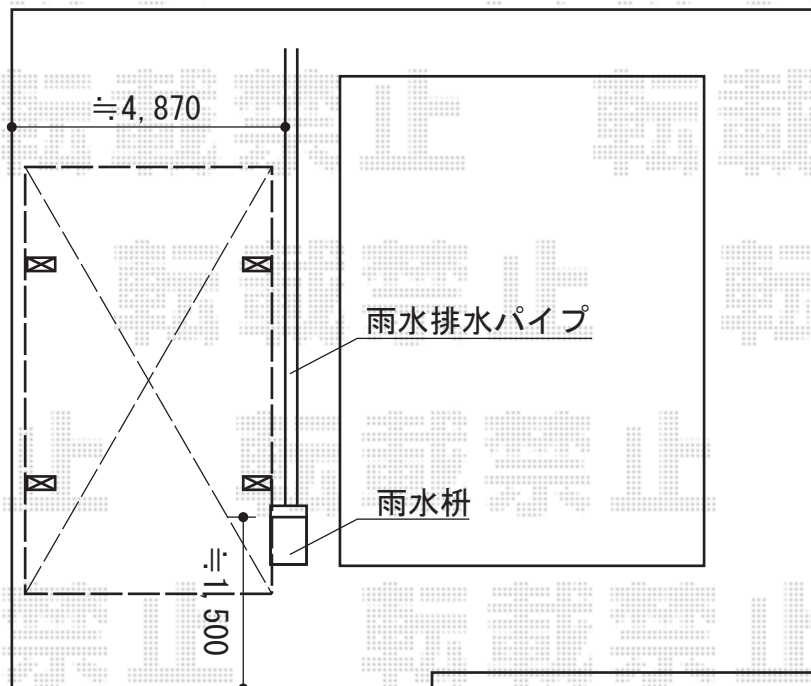

レイナツインポートグラン 積雪～20cm対応

YKK AP レйнаツインポートグラン 積雪～20cm対応  
幅=4,801mm  
奥行=5,768mm  
色：プラチナステン  
屋根材：ポリカーボネート（アースブルー）  
柱仕様：ハイルフ柱仕様（有効高 約2,300mm）

現場状況や作図制限により概略図の内容と多少の違いが生じることがございます。  
施工時は、現場優先とさせて頂きたく思いますので、お立会い頂き、  
最終のご指示のほど、何卒、宜しくお願い致します。