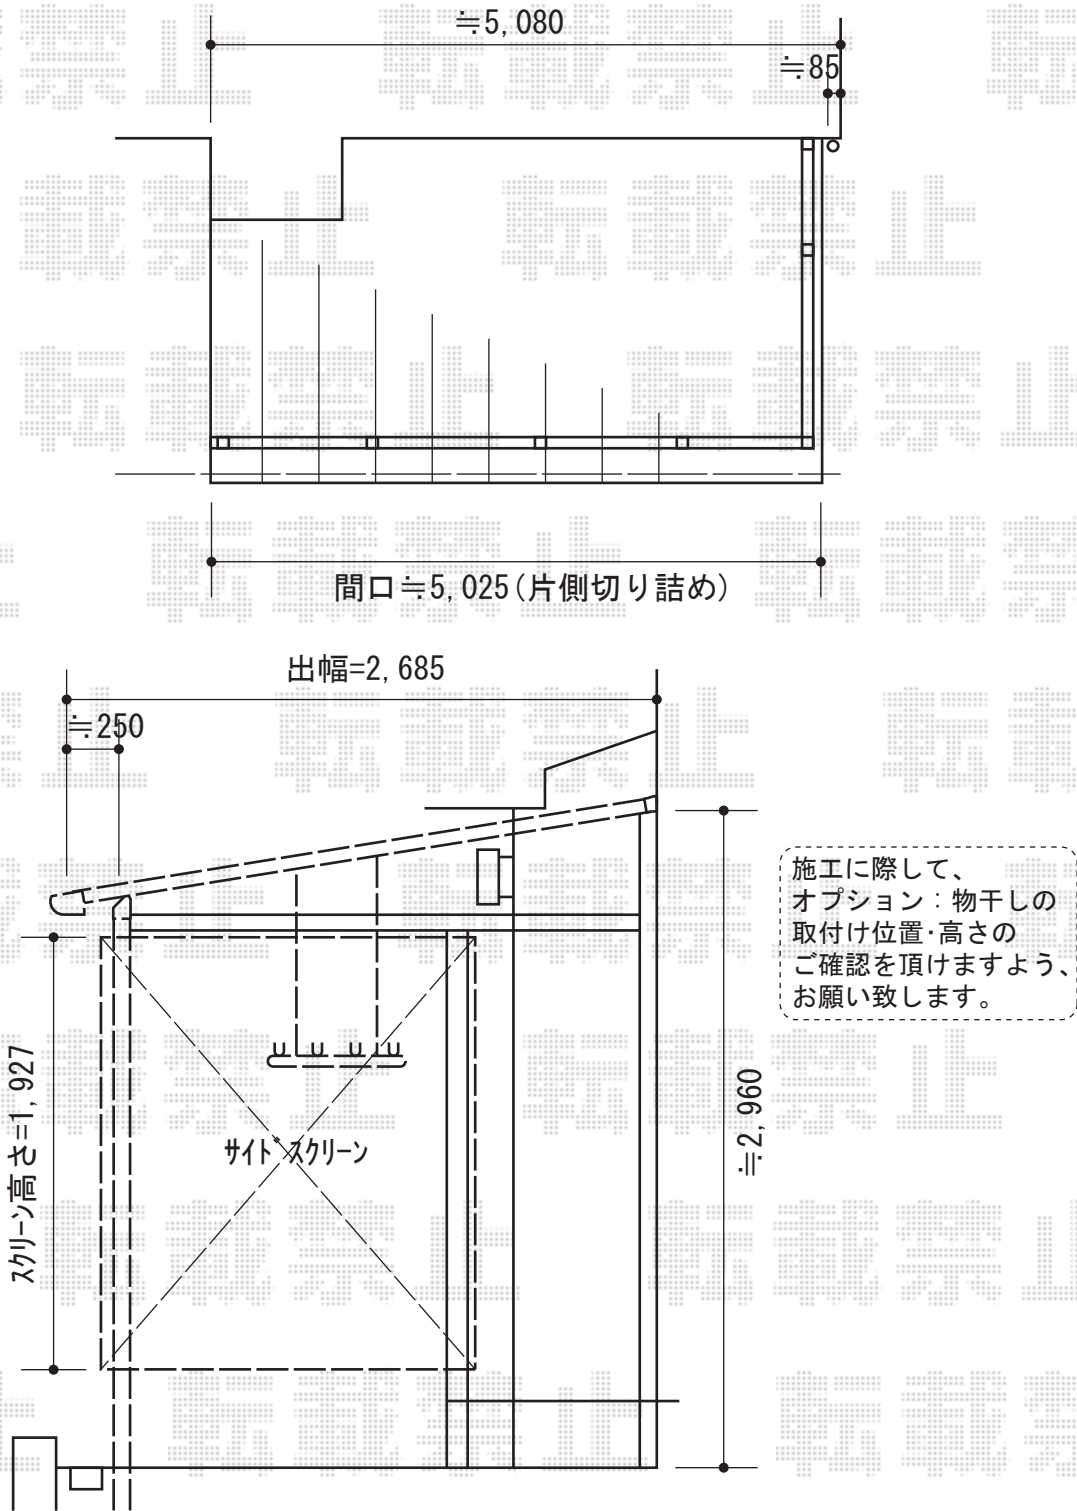

ライザーテラスII F型 1500 テラスタイプ 連棟 積雪～50cm対応

トステム ライザーテラスII F型 1500 テラスタイプ 連棟 積雪～50cm対応

間口=関東間3.0間通し(柱芯々5,260mm 屋根幅5,480mm) 出幅=9尺(2,685mm)

色：ホワイト 屋根材：ポリカーボネート(クリアマット/すりガラス調)

柱仕様：出幅自在桁長尺タイプ(柱3本) 施工方法：上止め仕様

トステム 前面スクリーン

間口=関東間3.0間 高さ=2段 パネル材：ポリカーボネート(クリアマット/すりガラス調)

トステム サイドスクリーン 高さ=1,927mm パネル材：ポリカーボネート(クリアマット/すりガラス調)

現場状況や作図制限により概略図の内容と多少の違いが生じることがございます。  
施工時は、現場優先とさせて頂きたく思いますので、お立会い頂き、  
最終のご指示のほど、何卒、宜しくお願い致します。

EX-SHOP  
HTTP://WWW.EX-SHOP.NET